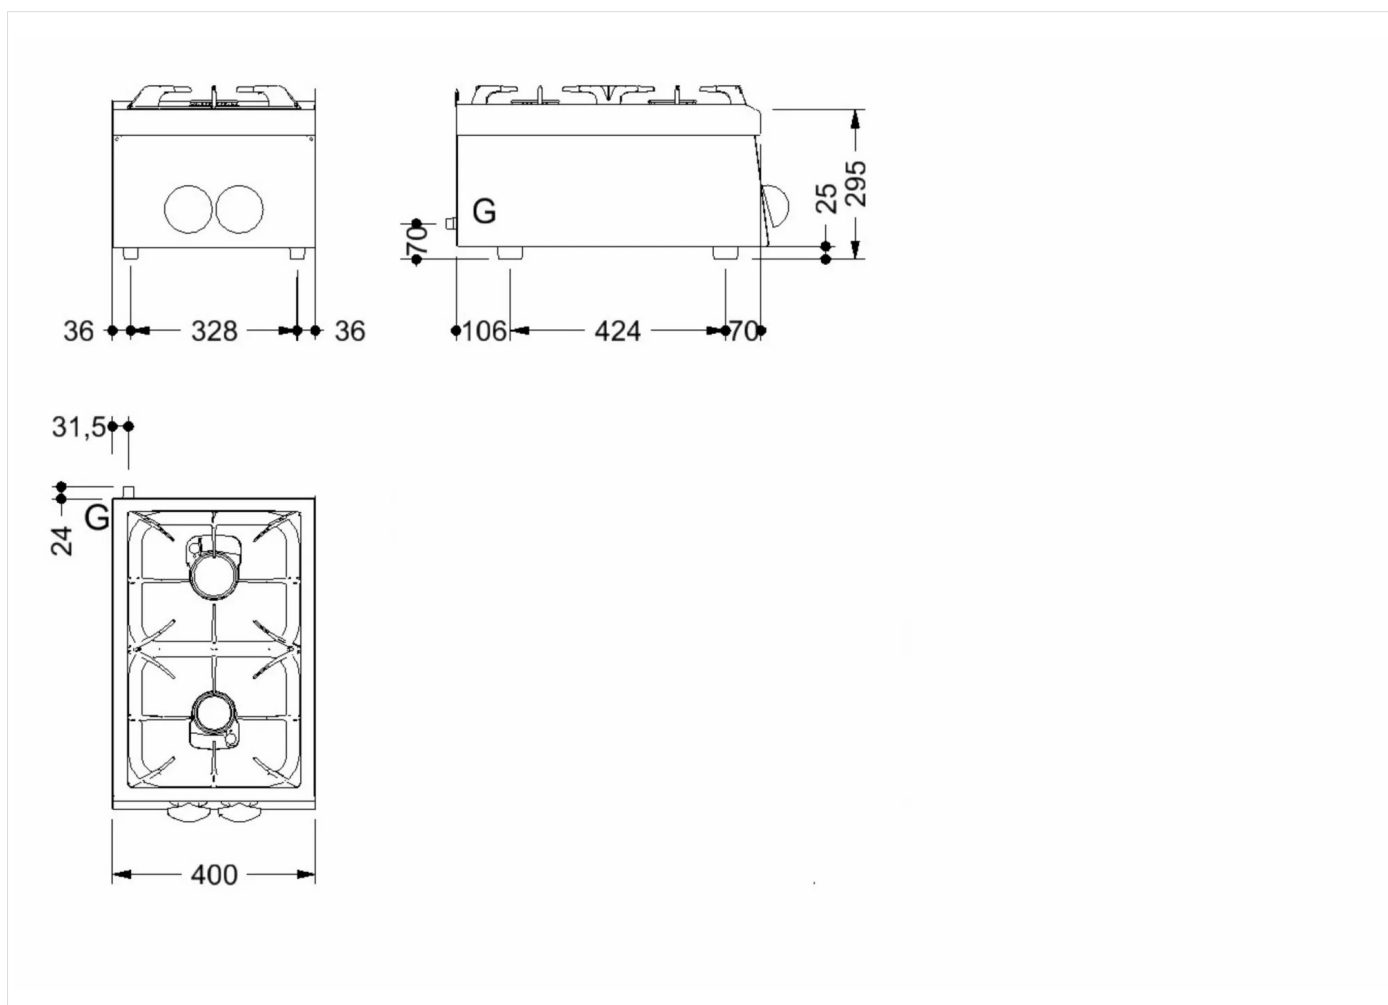

GAMA	CÓDIGO	MODELO	FUNCIÓN
MI - 60	CRO852950	C64GP	Cocinas de Gas

PRODUCTO

Cocina a gas de 2 fuegos potenciados de sobremesa

GAMA	CÓDIGO	MODELO	FUNCIÓN
MI - 60	CRO852950	C64GP	Cocinas de Gas

PRODUCTO

Cocina a gas de 2 fuegos potenciados de sobremesa

DETALLES TÉCNICOS DE INSTALACIÓN

(G) Llegada Gas: $\text{Ø}1/2''$