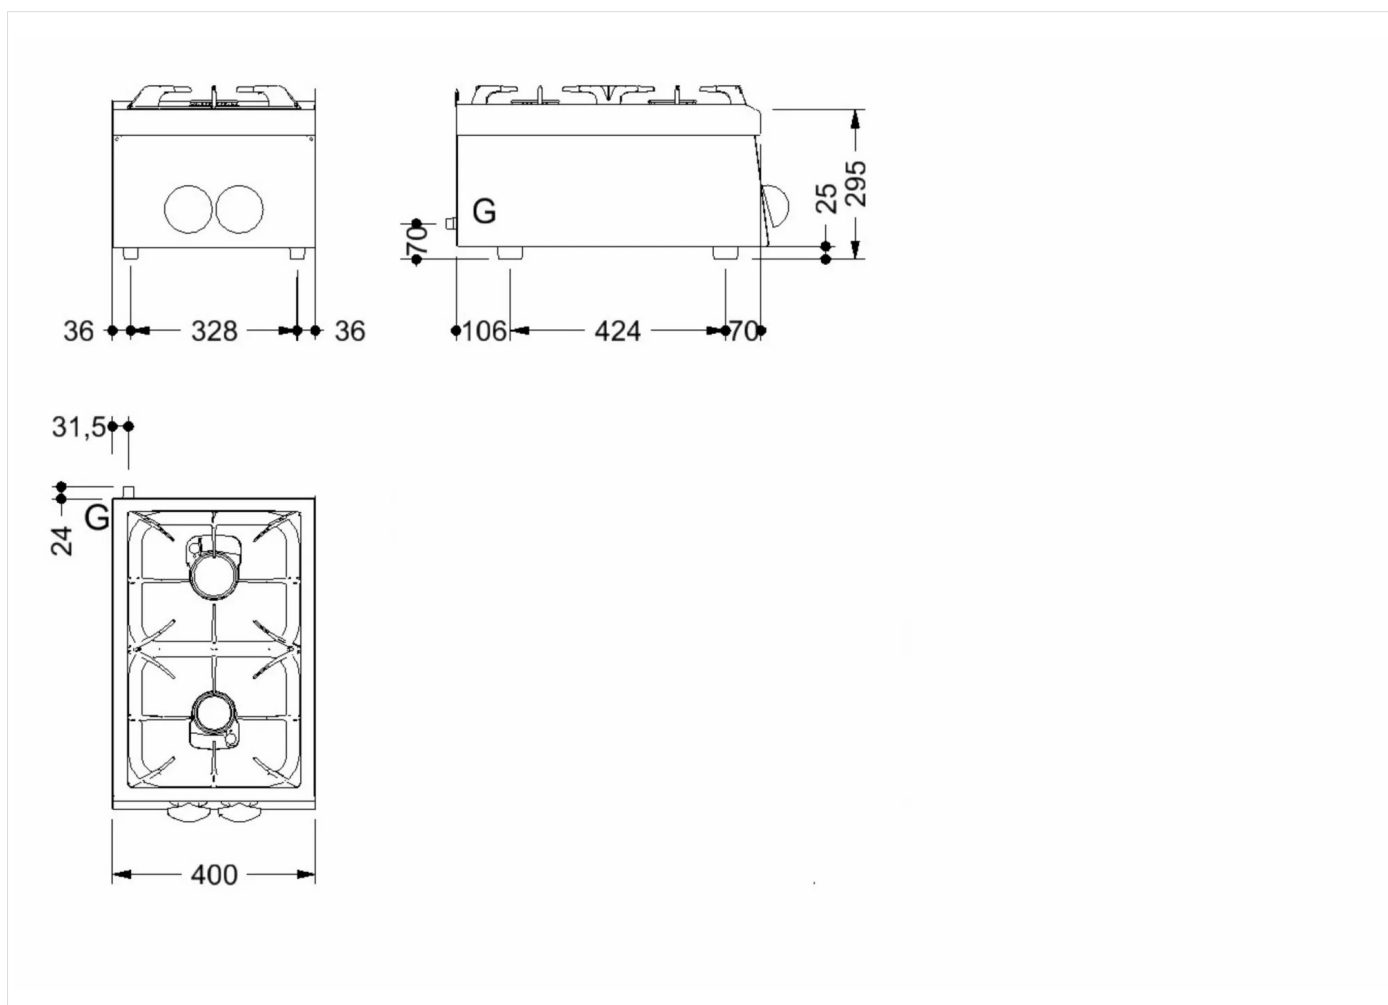

GAMME	CODE	MODÈLE	FONCTION
MI - 60	CRO852950	C64GP	Fourneaux à gaz

ARTICLE

Plaque de cuisson 2 feux vifs gaz renforcés top

DONNÉES TECHNIQUES D'INSTALLATION

(G) Raccordement au gaz: $\text{Ø}1/2''$