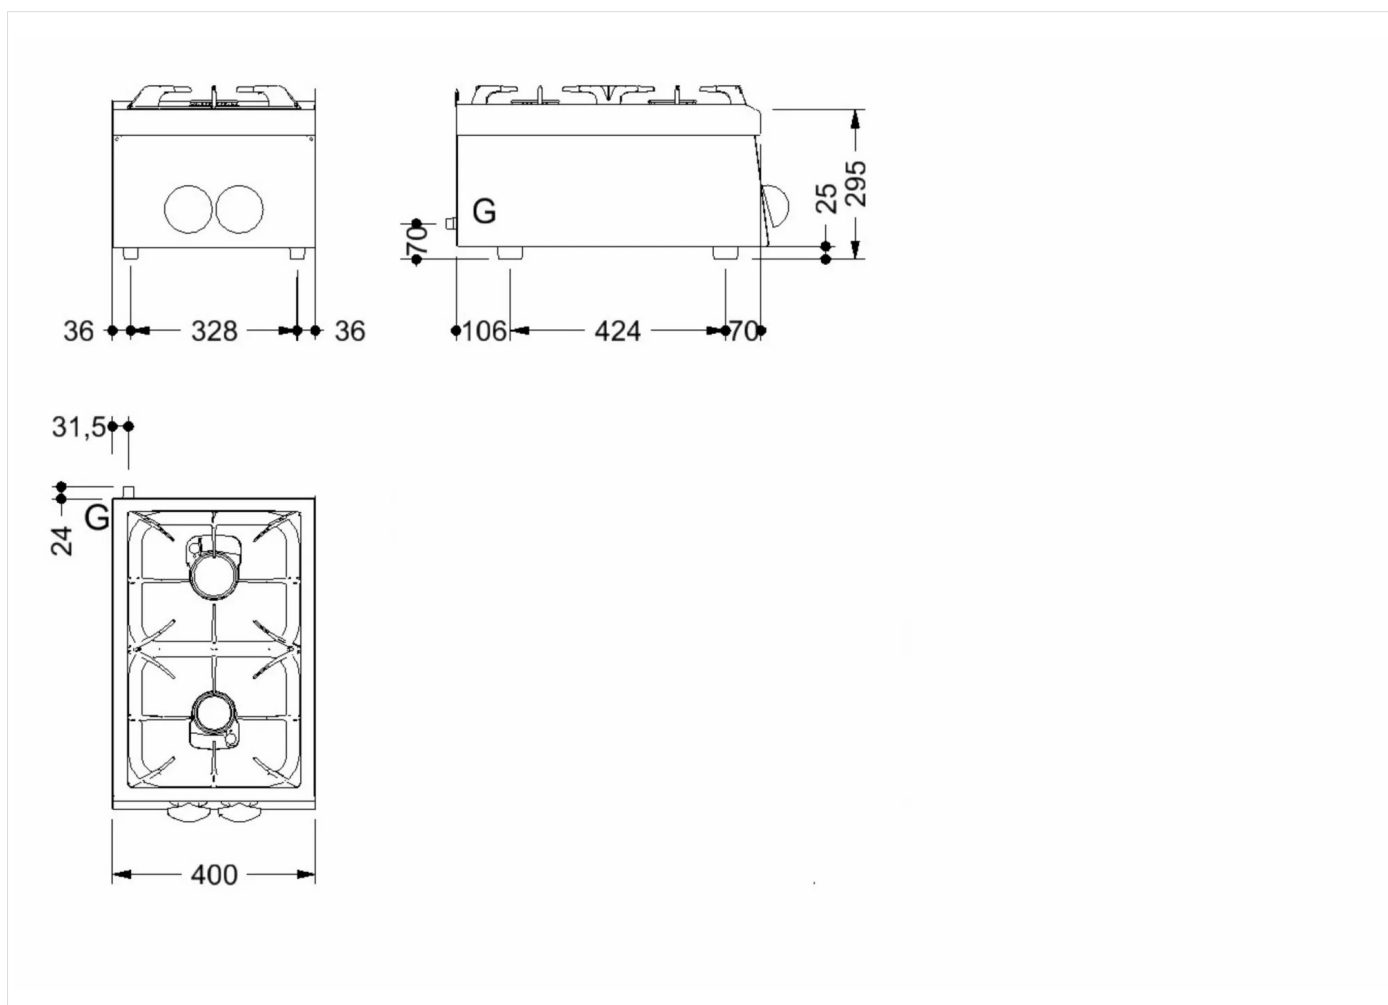

SERIE	ARTIKELNUMMER	MODELL	FUNKTION
MI - 60	CRO852950	C64GP	Gasherde und Gaskochfelder

PRODUKT

**Gasherde 2 starke Flammen Tischgerät**

SERIE	ARTIKELNUMMER	MODELL	FUNKTION
MI - 60	CRO852950	C64GP	Gasherde und Gaskochfelder

PRODUKT

**Gasherde 2 starke Flammen Tischgerät**

**INSTALLATIONSANGABEN**

(G) Gasanschluss:  $\text{Ø}1/2''$