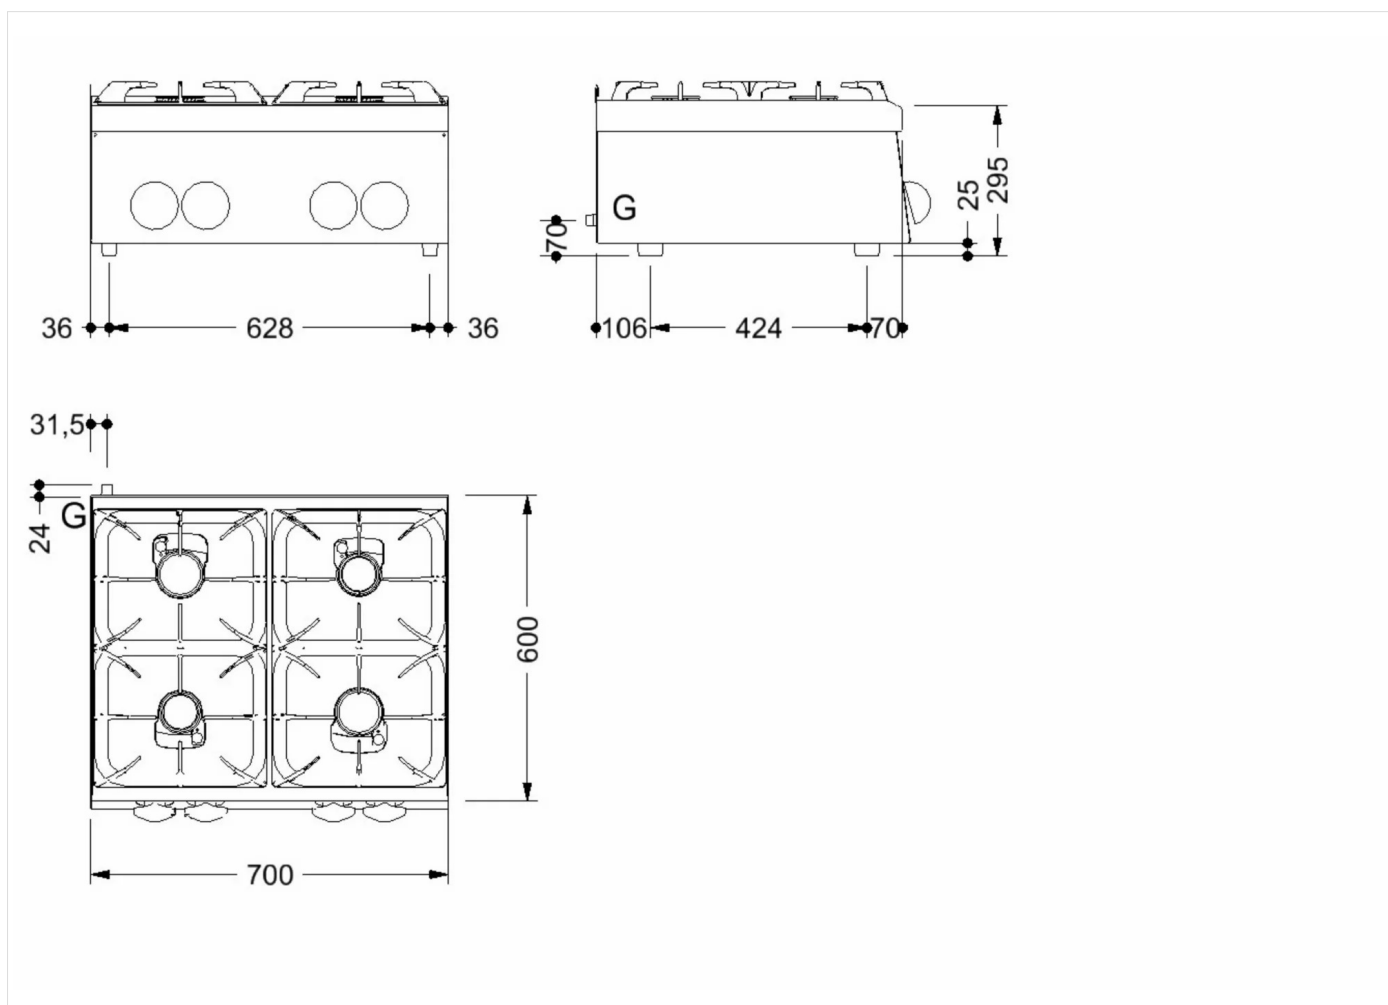

GAMA	CÓDIGO	MODELO	FUNCIÓN
MI - 60	CRO852970	C67G	Cocinas de Gas

PRODUCTO

**Cocina a gas de 4 fuegos de sobremesa**

GAMA	CÓDIGO	MODELO	FUNCIÓN
MI - 60	CRO852970	C67G	Cocinas de Gas

PRODUCTO

Cocina a gas de 4 fuegos de sobremesa

DETALLES TÉCNICOS DE INSTALACIÓN

(G) Llegada Gas:  $\text{Ø}1/2''$