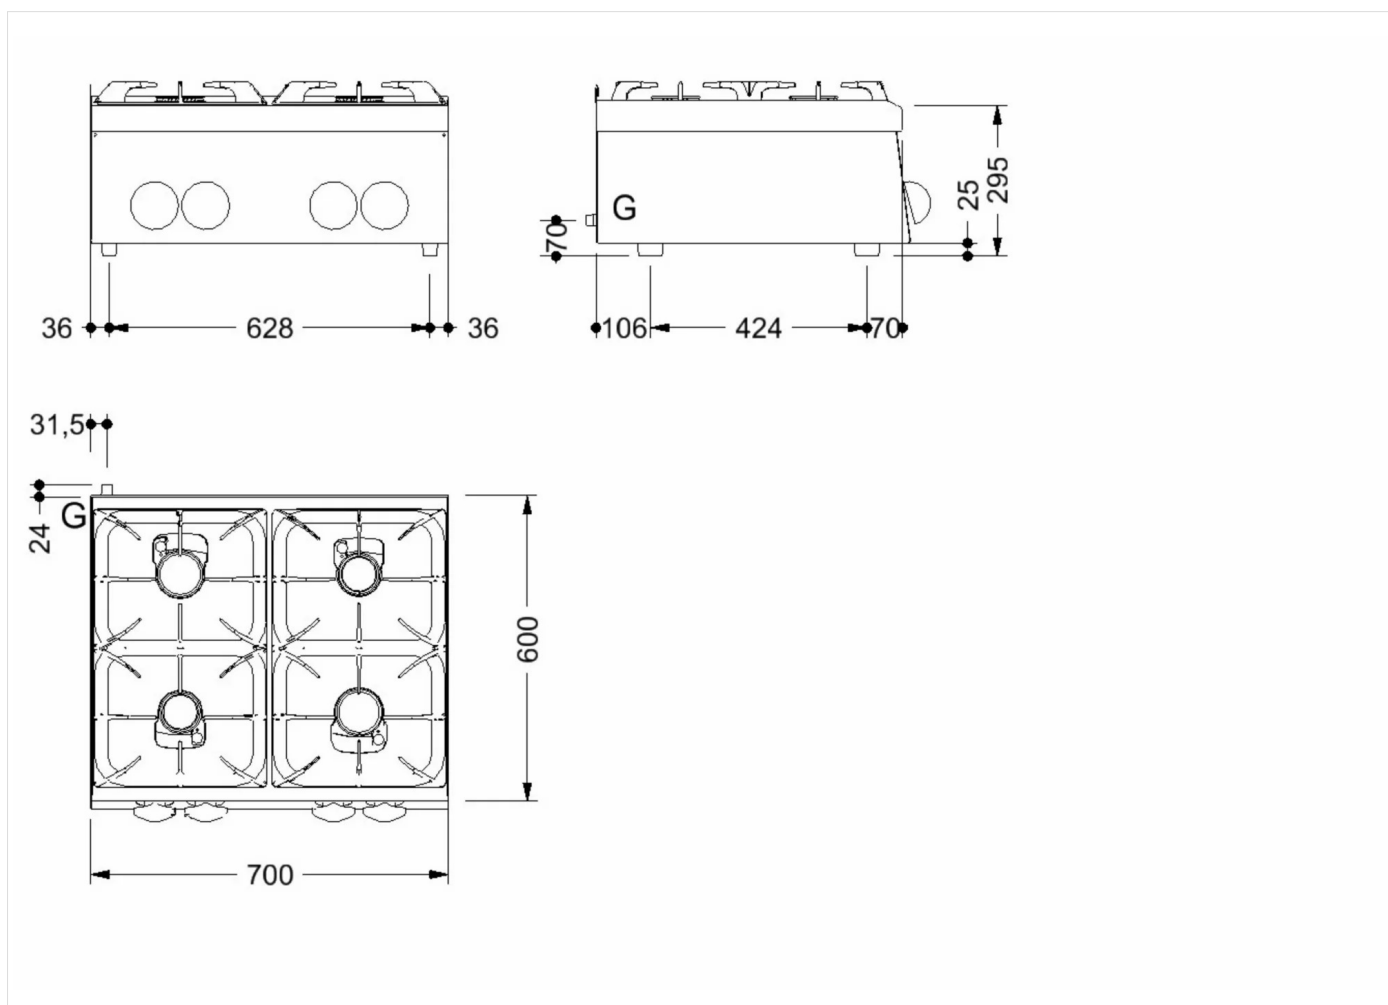

GAMME	CODE	MODÈLE	FONCTION
MI - 60	CRO852970	C67G	Fourneaux à gaz

ARTICLE

Plaque de cuisson 4 feux vifs gaz top

DONNÉES TECHNIQUES D'INSTALLATION

(G) Raccordement au gaz: $\text{Ø}1/2''$