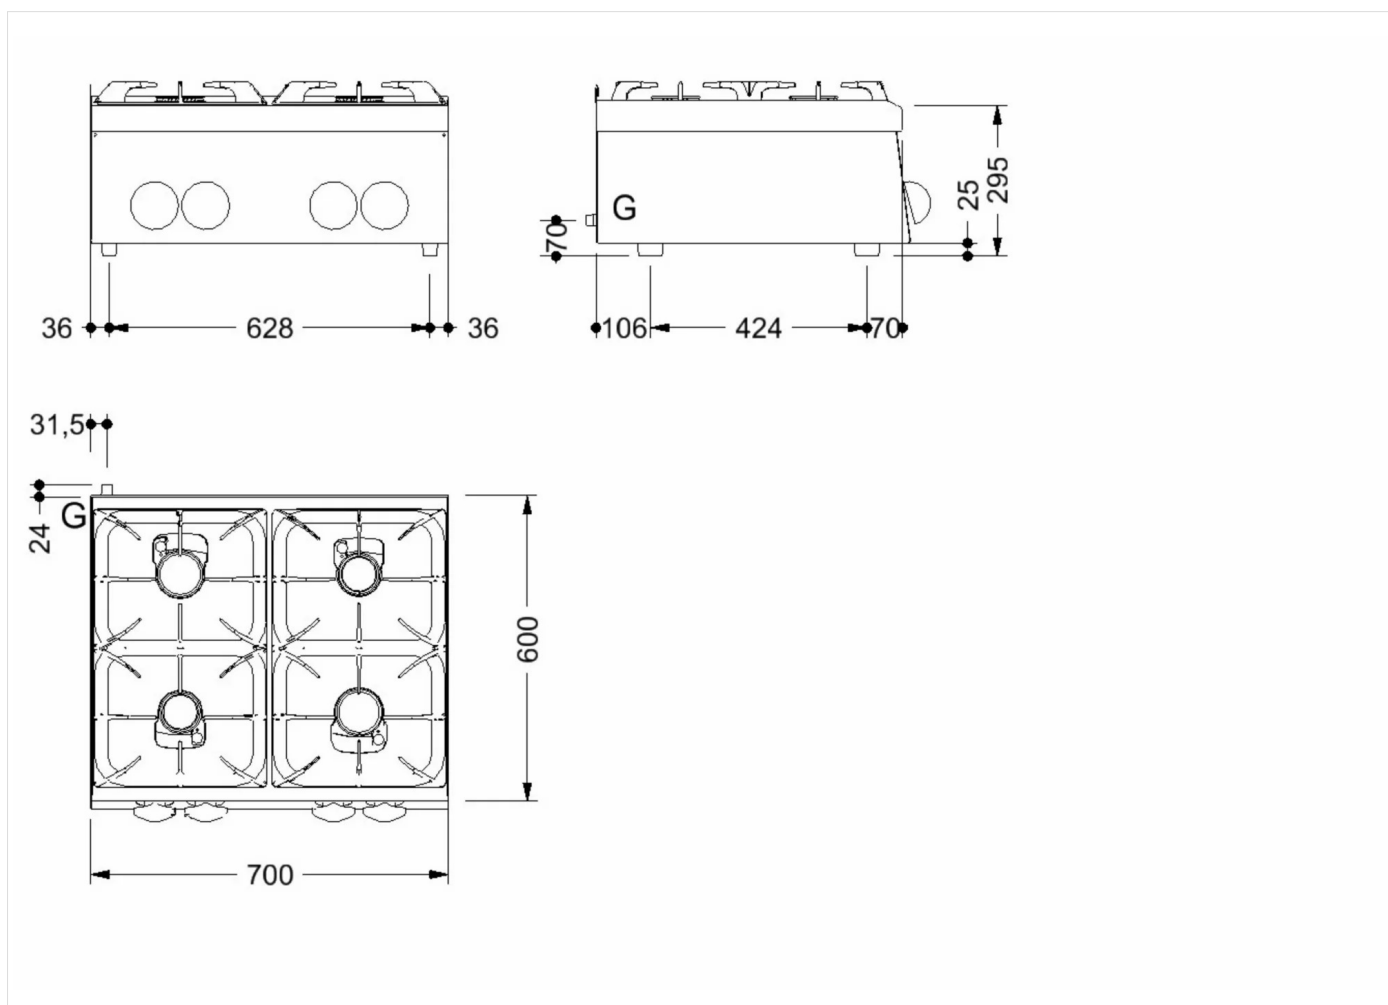

PRODOTTO

**Piano cottura 4 fuochi gas Top**

GAMMA	CODICE	MODELLO	FUNZIONE
MI - 60	CRO852970	C67G	Cucine a gas

PRODOTTO

**Piano cottura 4 fuochi gas Top**

#### DATI TECNICI DI INSTALLAZIONE

(G) Arrivo Gas:

Ø1/2"