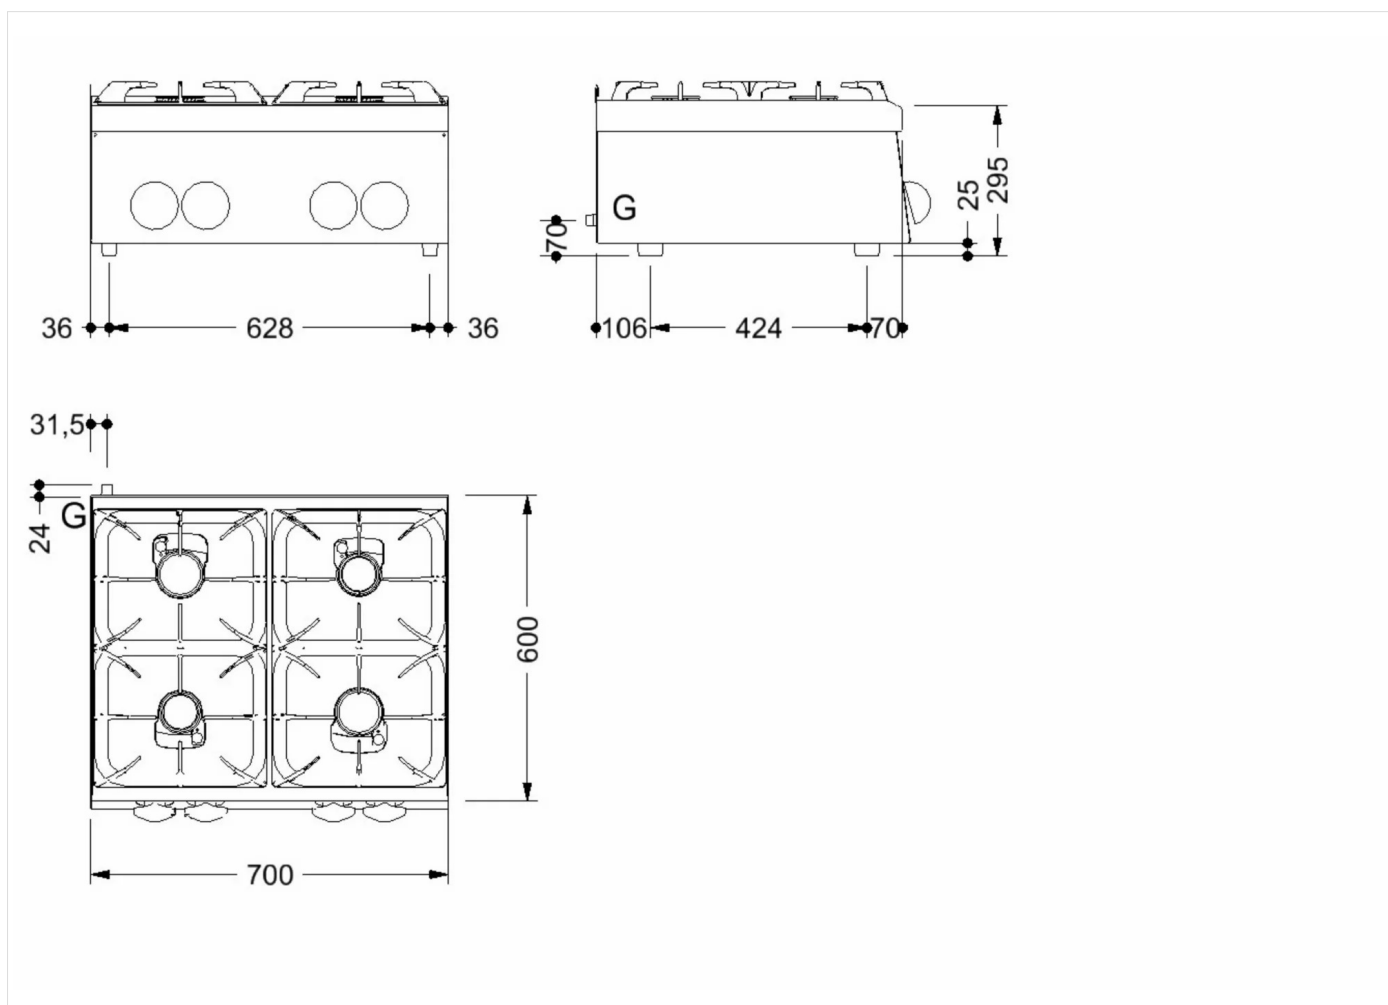

GAMA	CÓDIGO	MODELO	FUNCIÓN
MI - 60	CRO855650	C67GP	Cocinas de Gas

PRODUCTO

Cocina a gas de 4 fuegos potenciados de sobremesa

GAMA	CÓDIGO	MODELO	FUNCIÓN
MI - 60	CRO85565O	C67GP	Cocinas de Gas

PRODUCTO

Cocina a gas de 4 fuegos potenciados de sobremesa

DETALLES TÉCNICOS DE INSTALACIÓN

(G) Llegada Gas: $\varnothing 1/2''$