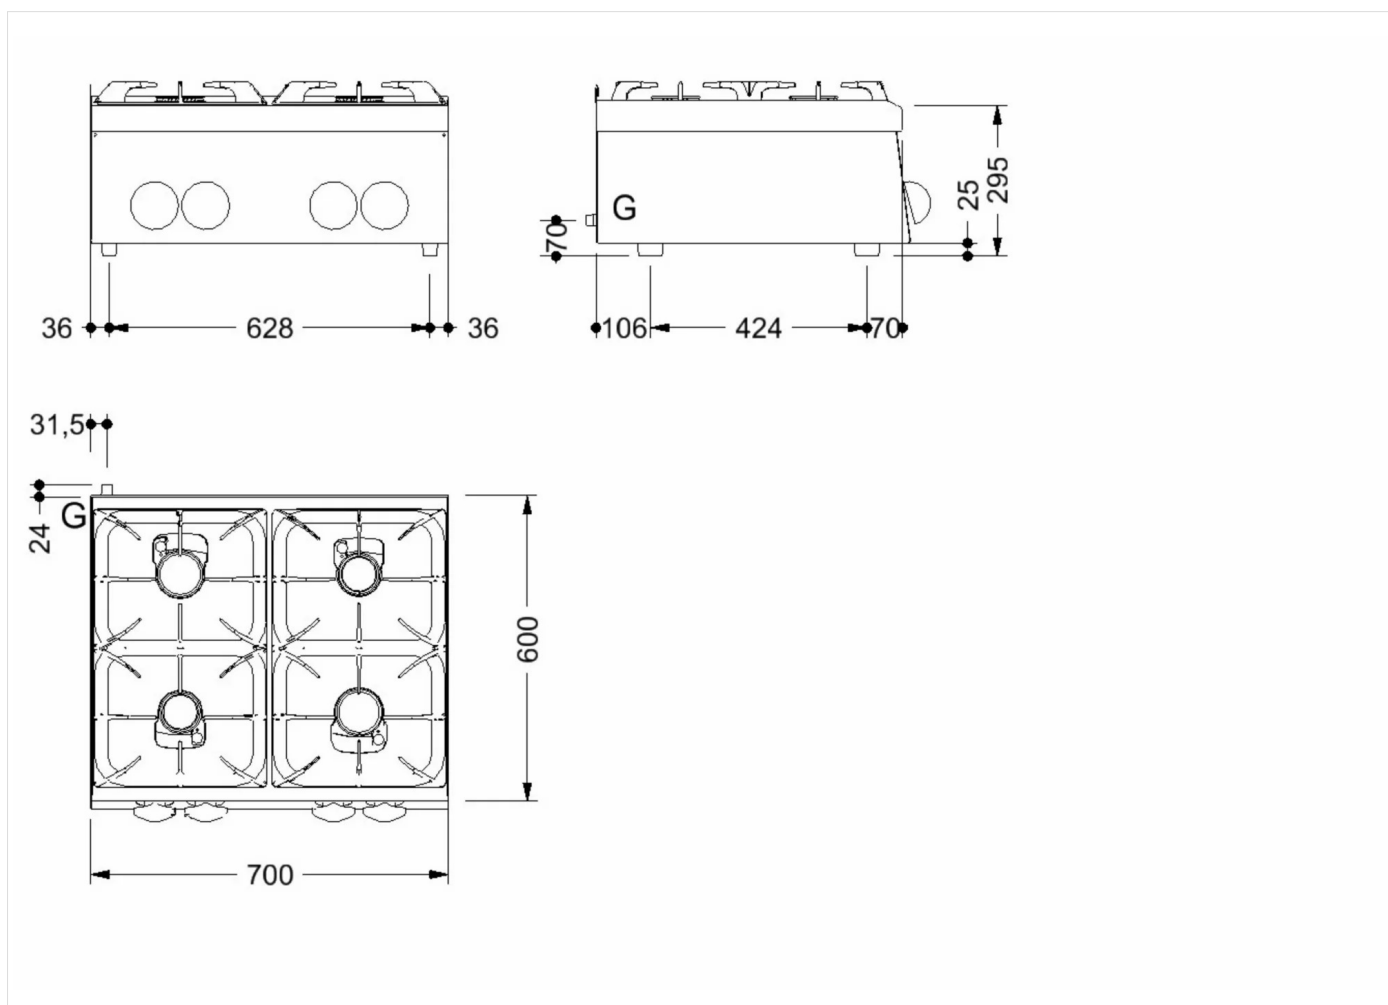

GAMME	CODE	MODÈLE	FONCTION
MI - 60	CRO855650	C67GP	Fourneaux à gaz

ARTICLE

Plaque de cuisson 4 feux vifs gaz renforcés top

DONNÉES TECHNIQUES D'INSTALLATION

(G) Raccordement au gaz: $\text{Ø}1/2''$