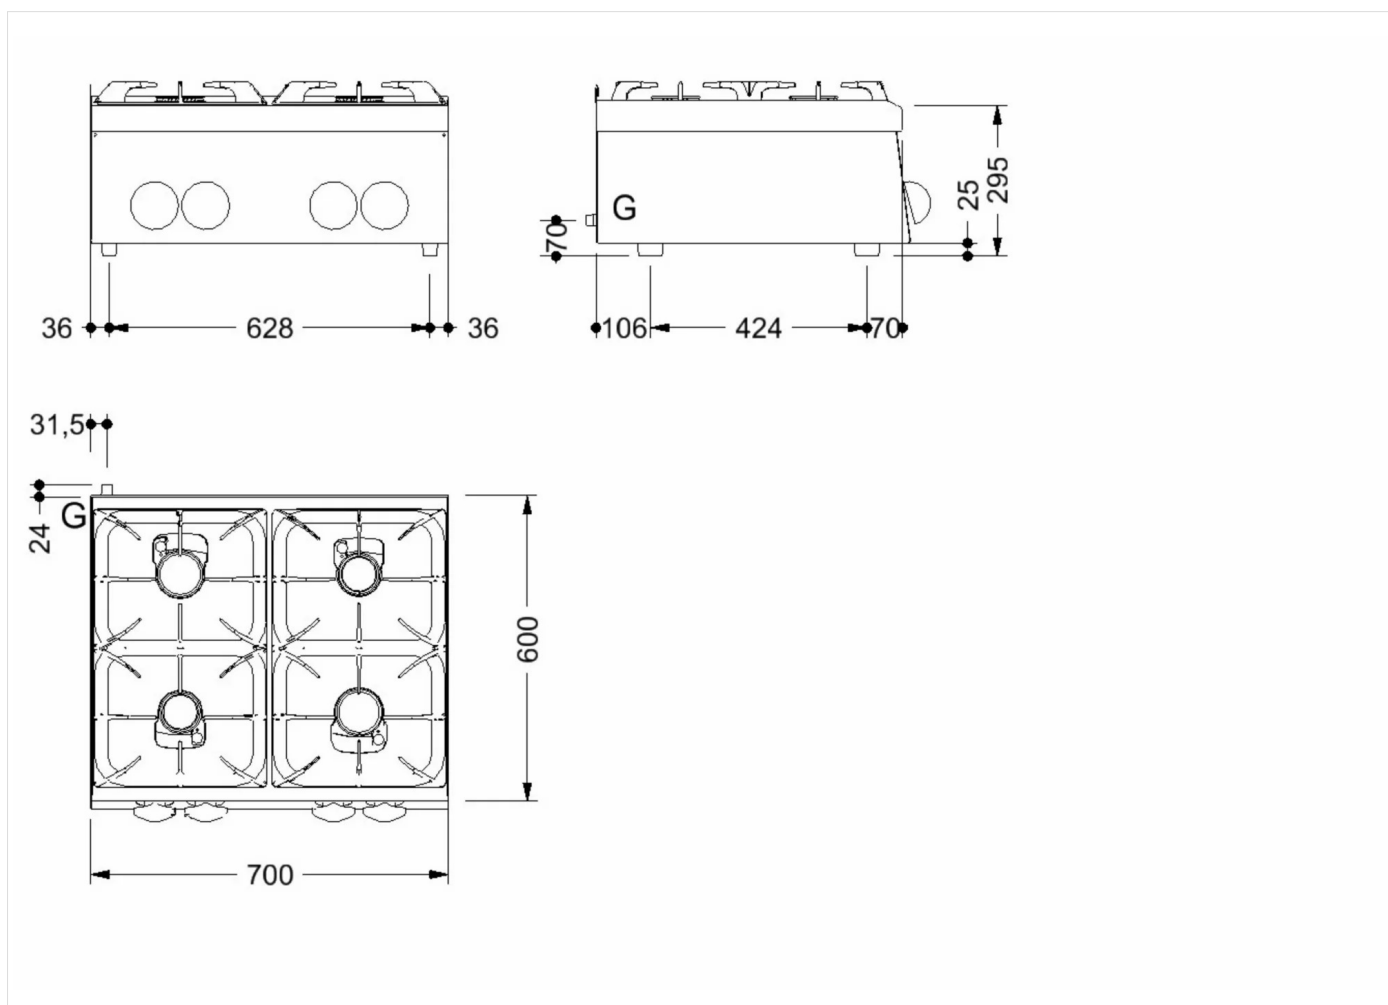

## TECHNISCHE DATEN

BREITE (mm):	700
TIEFE (mm):	650
HÖHE (mm):	295
GEWICHT (Kg):	32
VOLUMEN (m <sup>3</sup> ):	0.27
GASLEISTUNG (kW):	24
ANZAHL KOCHZONEN:	4
DETAILS ZUR KOCHZONE:	4x 6 kW
IP SCHUTZGRAD:	IPX3

SERIE	ARTIKELNUMMER	MODELL	FUNKTION
MI - 60	CRO855650	C67GP	Gasherde und Gaskochfelder

PRODUKT

**Gasherde 4 starke Flammen Tischgerät**

**INSTALLATIONSANGABEN**

(G) Gasanschluss:  $\text{Ø}1/2''$