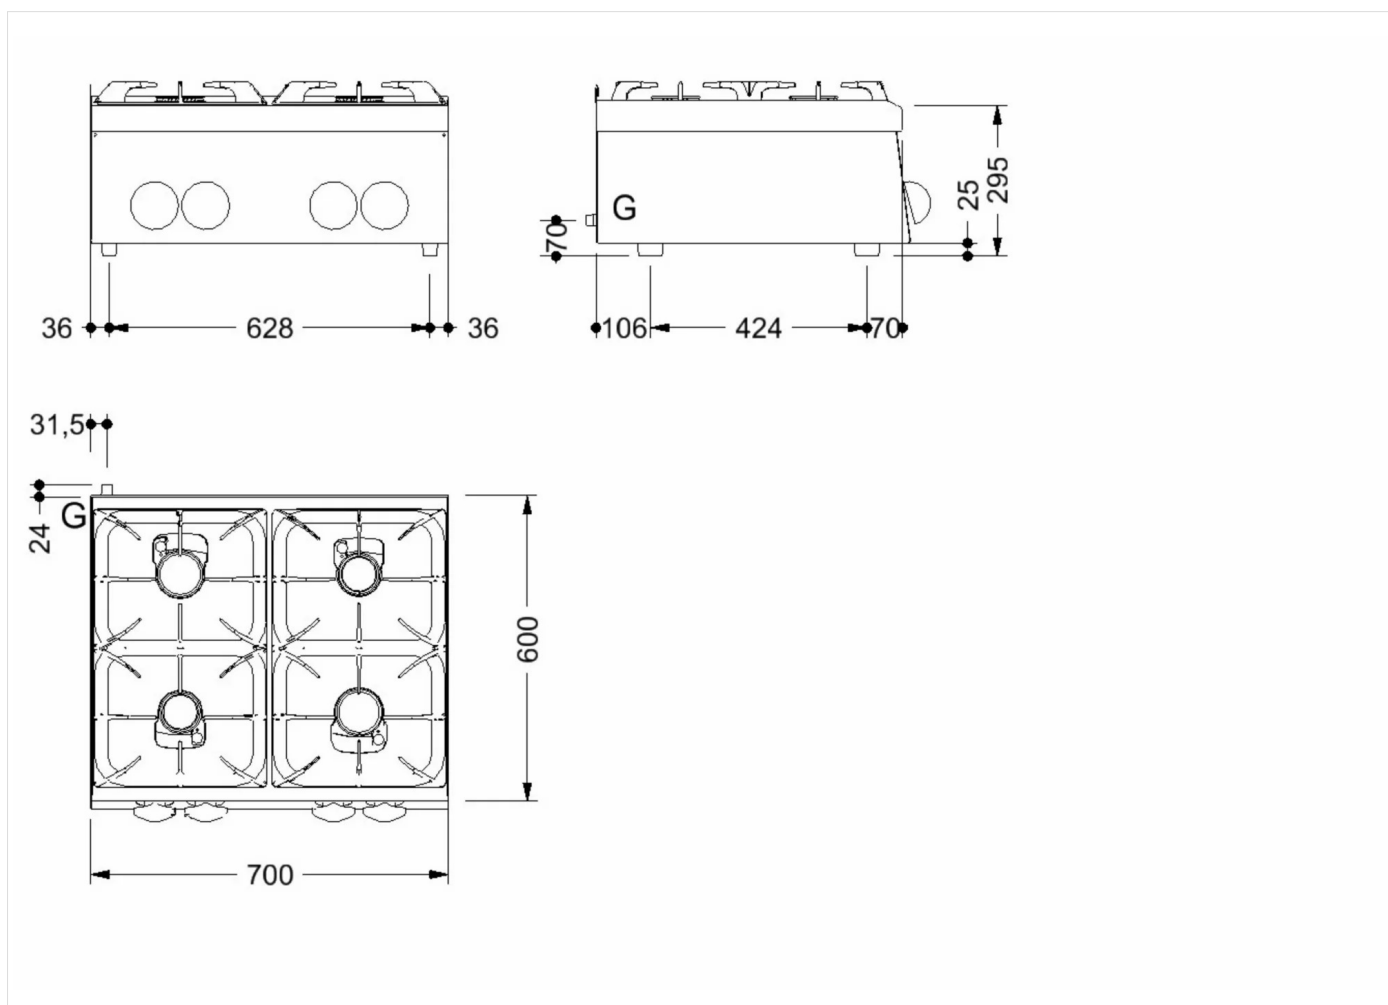

PRODOTTO

Piano cottura 4 fuochi gas potenziato Top

GAMMA	CODICE	MODELLO	FUNZIONE
MI - 60	CRO855650	C67GP	Cucine a gas

PRODOTTO

Piano cottura 4 fuochi gas potenziato Top

DATI TECNICI DI INSTALLAZIONE

(G) Arrivo Gas: