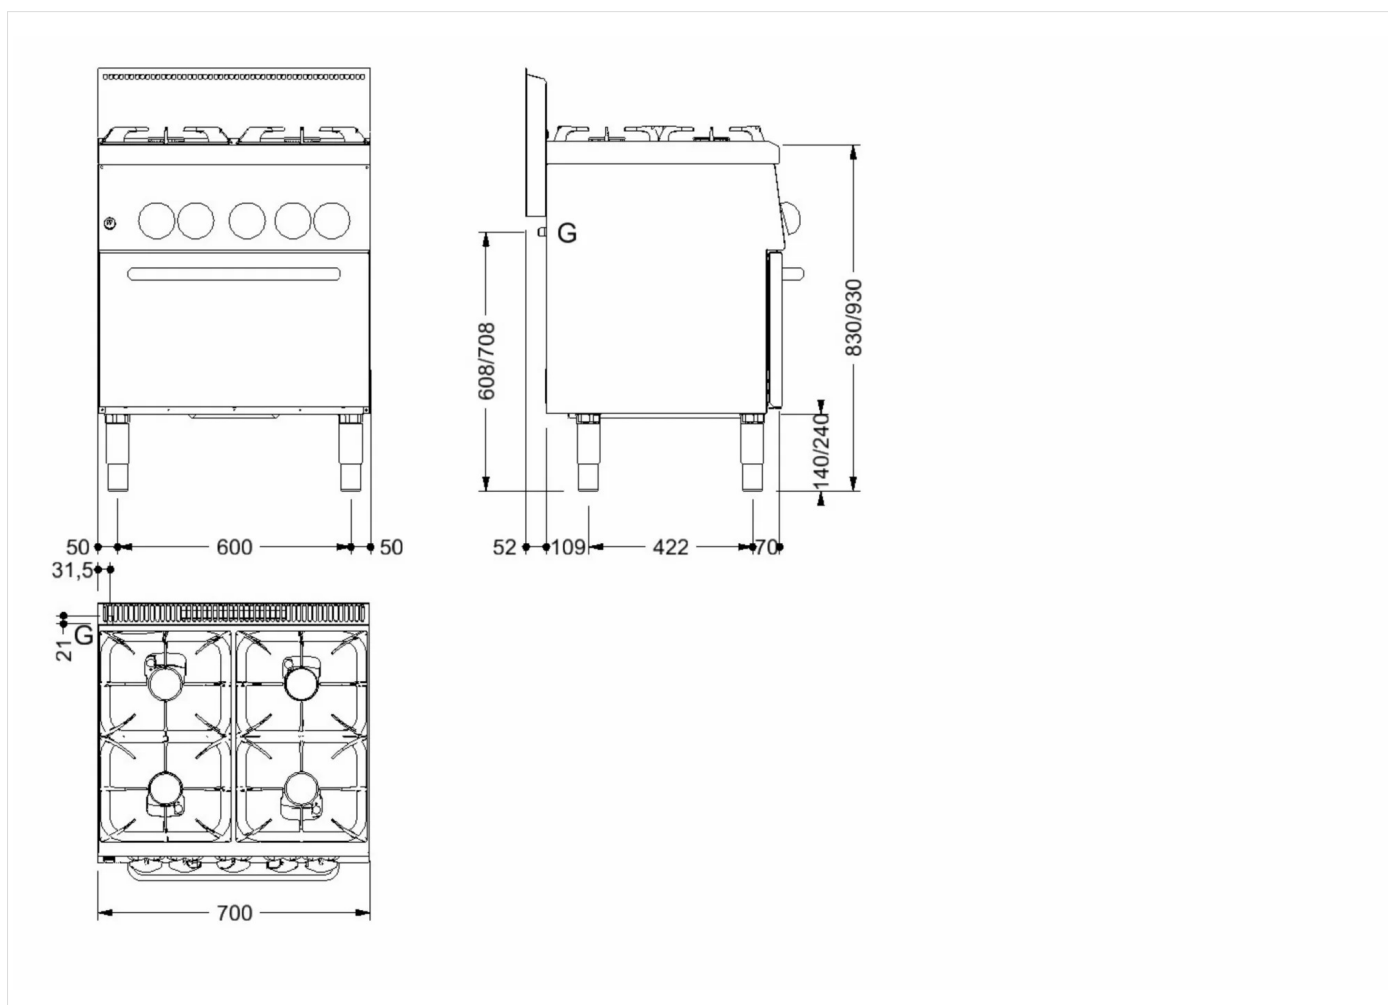

SERIE	ARTIKELNUMMER	MODELL	FUNKTION
MI - 60	CRO852990	C6FG7G	Gasherde und Gaskochfelder

PRODUKT

Gasherde 4 Flammen auf Gas-Backofen

INSTALLATIONSANGABEN

(G) Gasanschluss: $\text{Ø}1/2''$