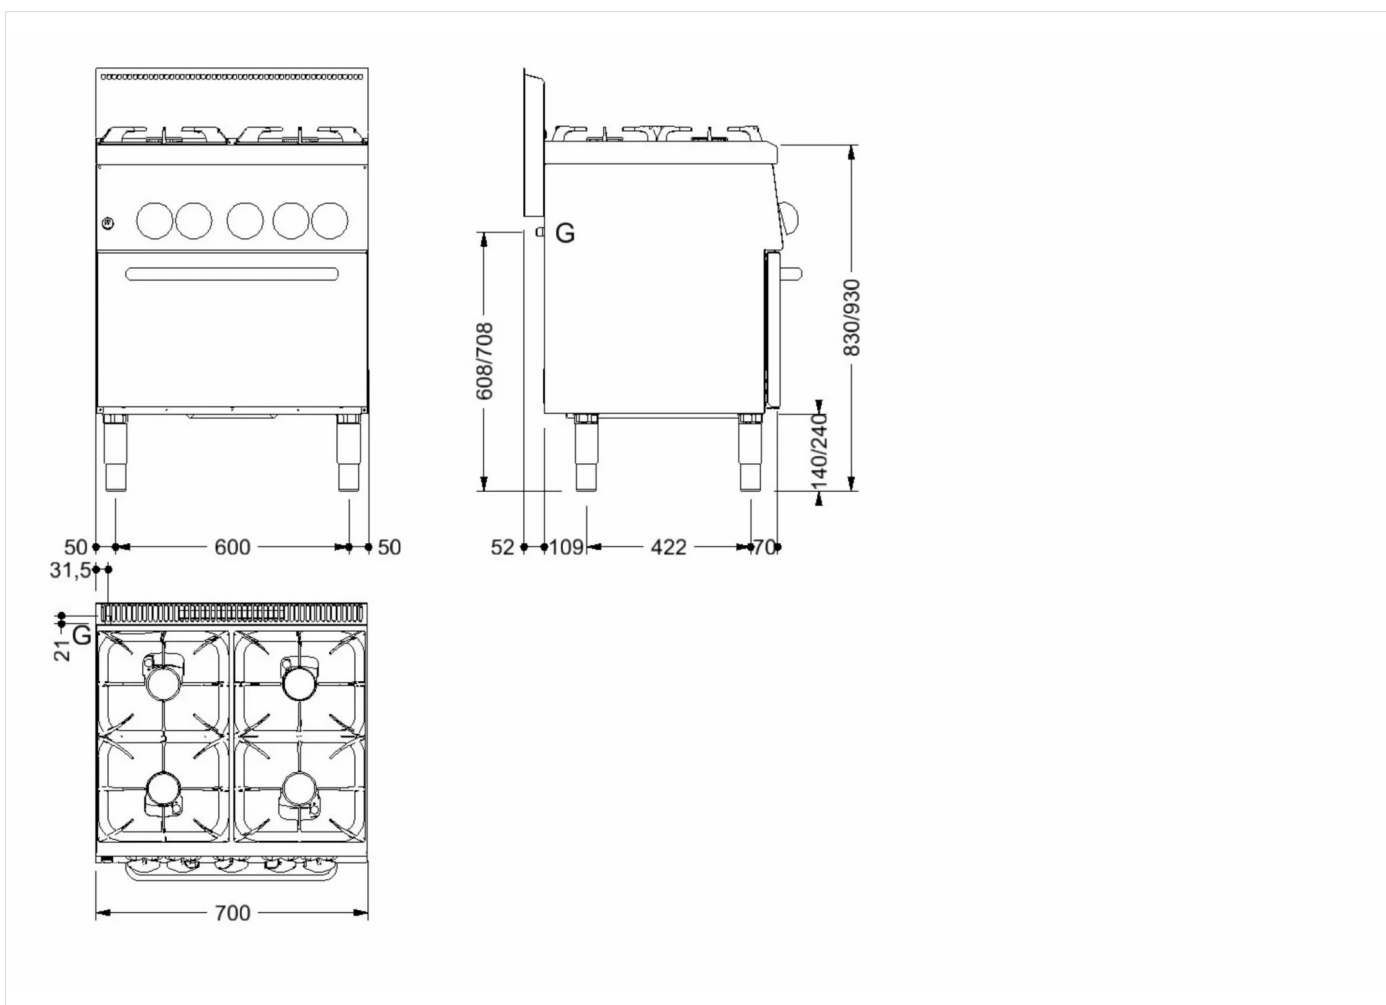

PRODOTTO

Piano cottura 4 fuochi gas su forno a gas

GAMMA	CODICE	MODELLO	FUNZIONE
MI - 60	CRO852990	C6FG7G	Cucine a gas

PRODOTTO

Piano cottura 4 fuochi gas su forno a gas

DATI TECNICI DI INSTALLAZIONE

(G) Arrivo Gas: