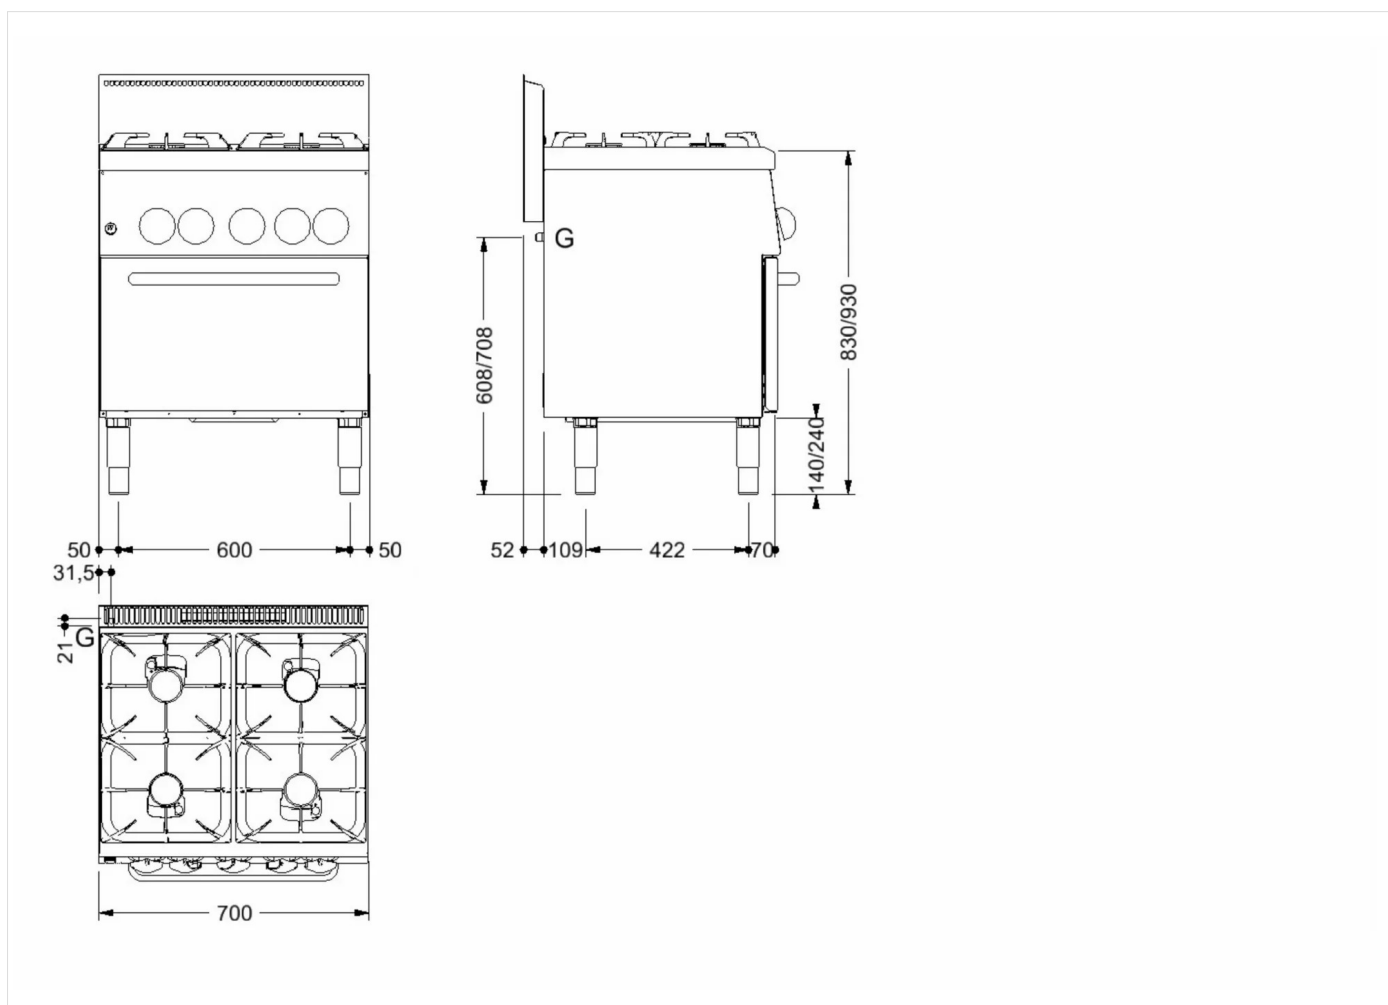

GAMA	CÓDIGO	MODELO	FUNCIÓN
MI - 60	CRO854750	C6FG7GP	Cocinas de Gas

PRODUCTO

Cocina a gas de 4 fuegos potenciados con horno a gas

GAMA	CÓDIGO	MODELO	FUNCIÓN
MI - 60	CRO854750	C6FG7GP	Cocinas de Gas

PRODUCTO

Cocina a gas de 4 fuegos potenciados con horno a gas

DETALLES TÉCNICOS DE INSTALACIÓN

(G) Llegada Gas: $\text{Ø}1/2''$