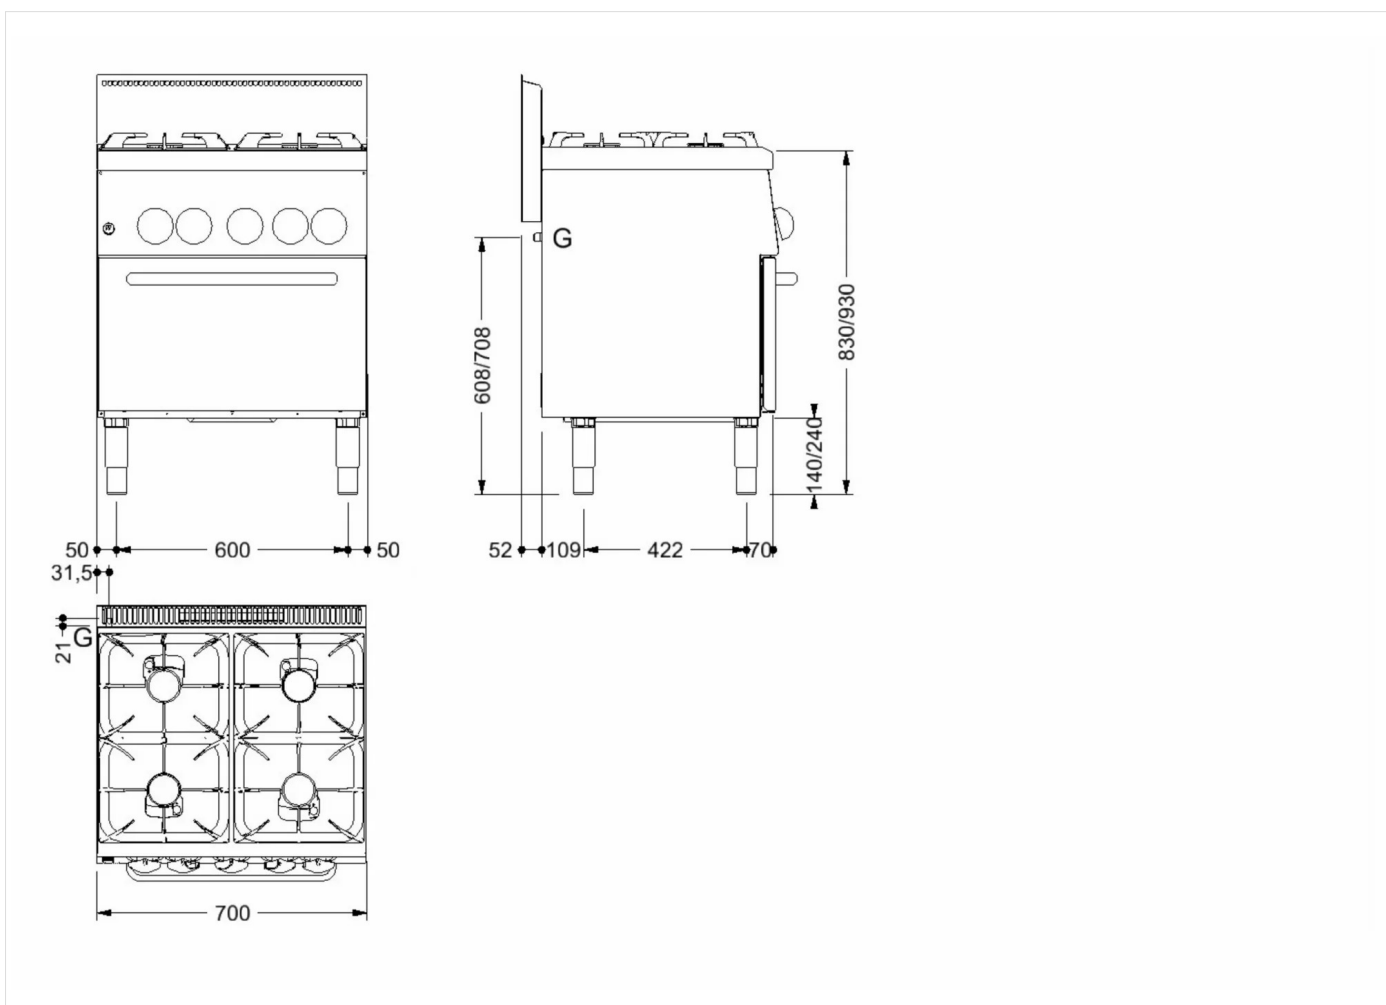

PRODOTTO

**Piano cottura 4 fuochi gas pot su forno a gas**

GAMMA	CODICE	MODELLO	FUNZIONE
MI - 60	CRO854750	C6FG7GP	Cucine a gas

PRODOTTO

**Piano cottura 4 fuochi gas pot su forno a gas**

#### DATI TECNICI DI INSTALLAZIONE

(G) Arrivo Gas:

Ø1/2"