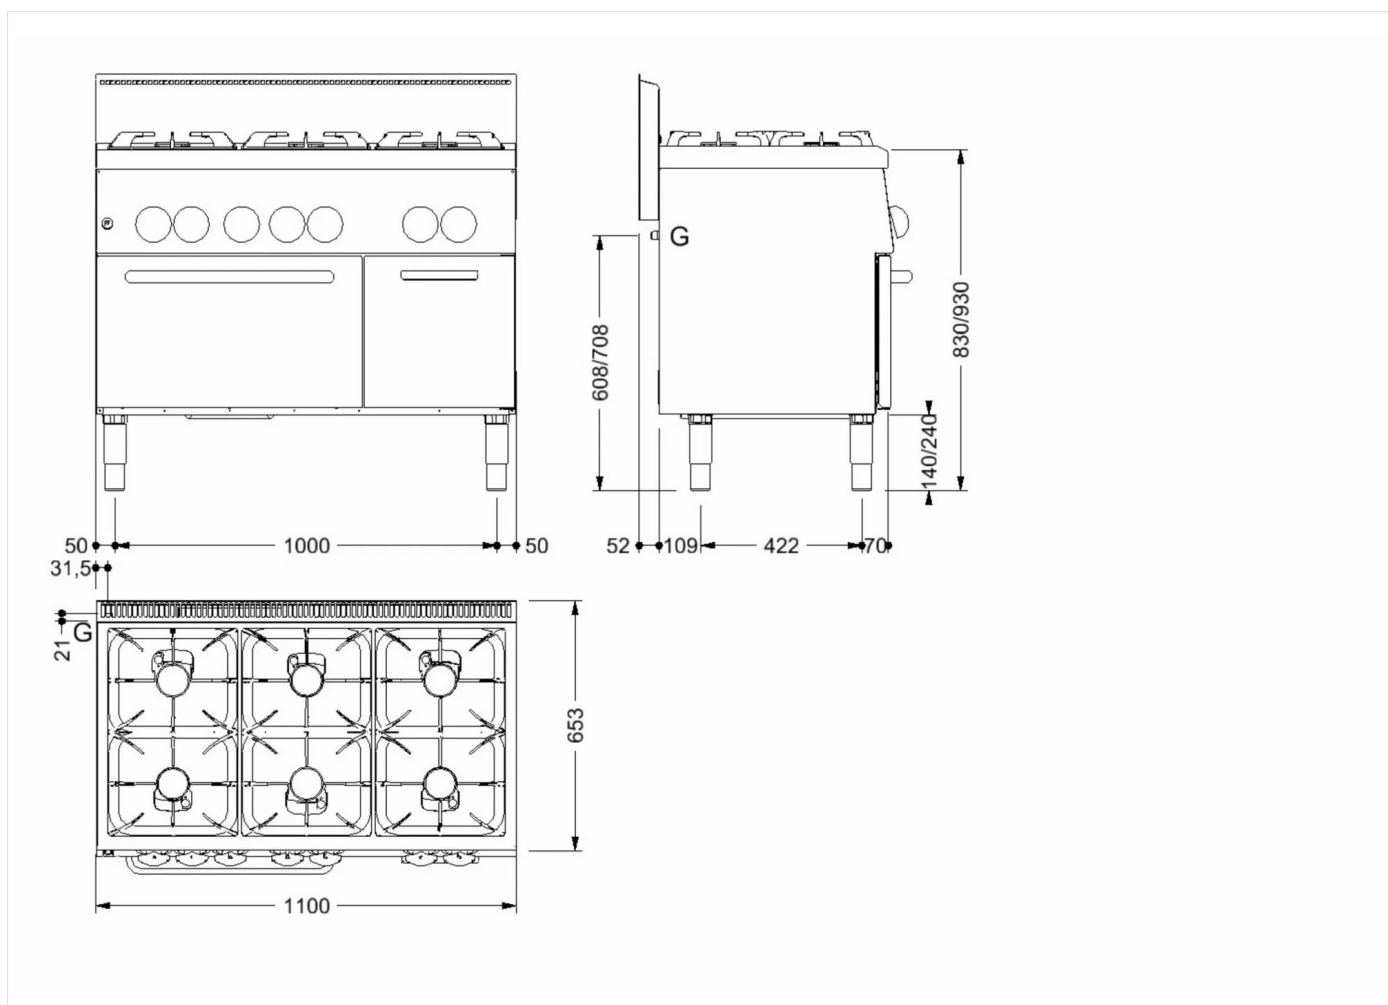

GAMME	CODE	MODÈLE	FONCTION
MI - 60	CRO853O2O	C6FGIIG	Fourneaux à gaz

ARTICLE

Fourneau 6 feux vifs gaz sur four gaz

DONNÉES TECHNIQUES D'INSTALLATION

(G) Raccordement au gaz: $\text{Ø}1/2''$