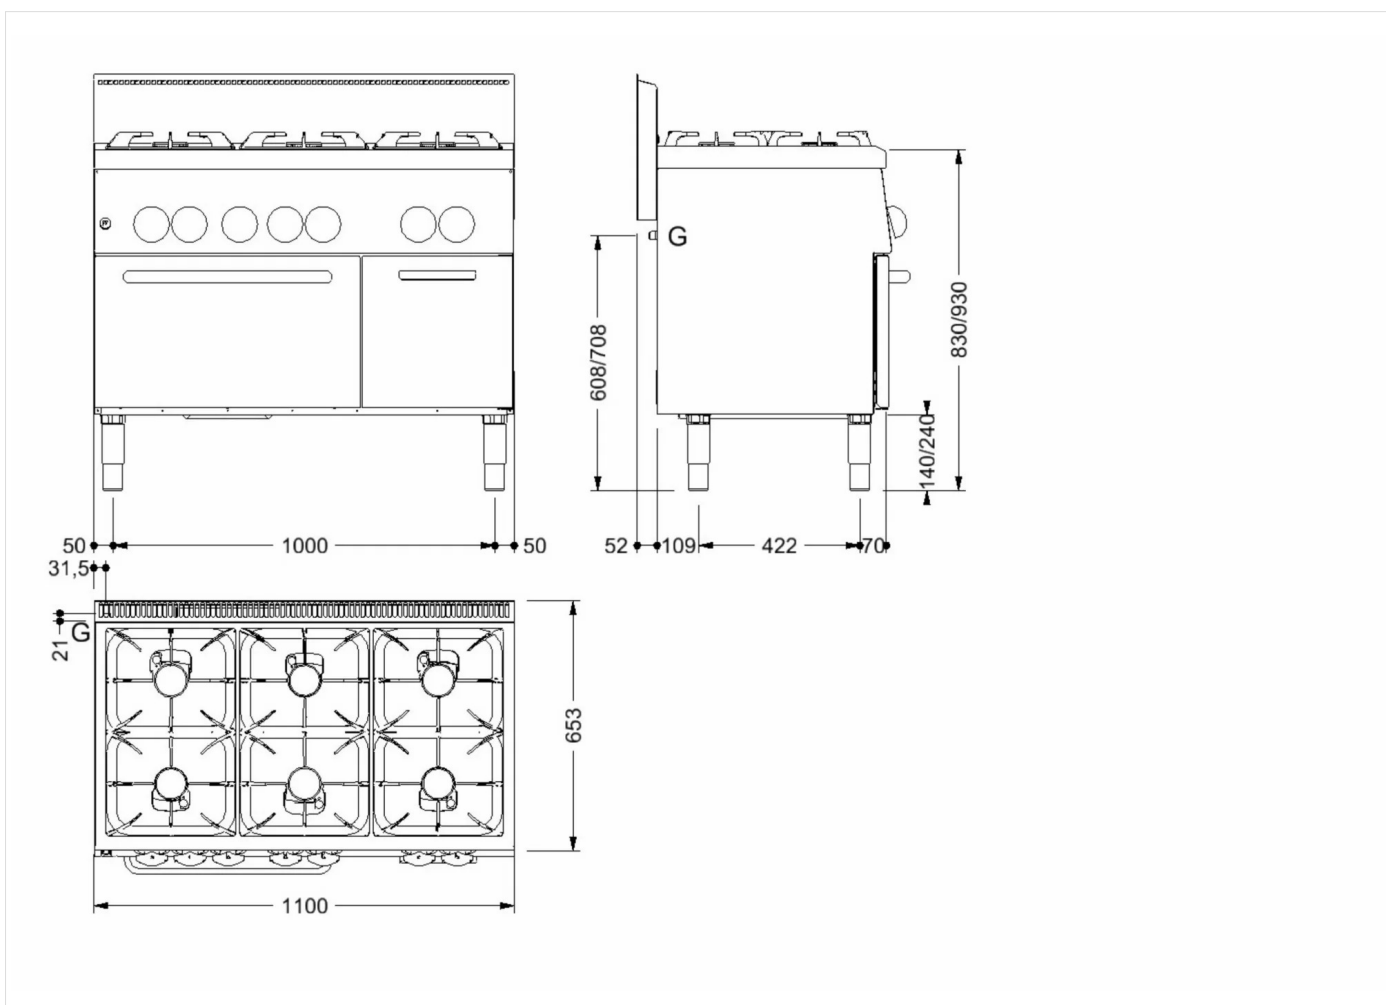

GAMMA	CODICE	MODELLO	FUNZIONE
MI - 60	CRO853O2O	C6FGIIG	Cucine a gas

PRODOTTO

Piano cottura 6 fuochi gas su forno a gas

DATI TECNICI DI INSTALLAZIONE

(G) Arrivo Gas:

Ø1/2"