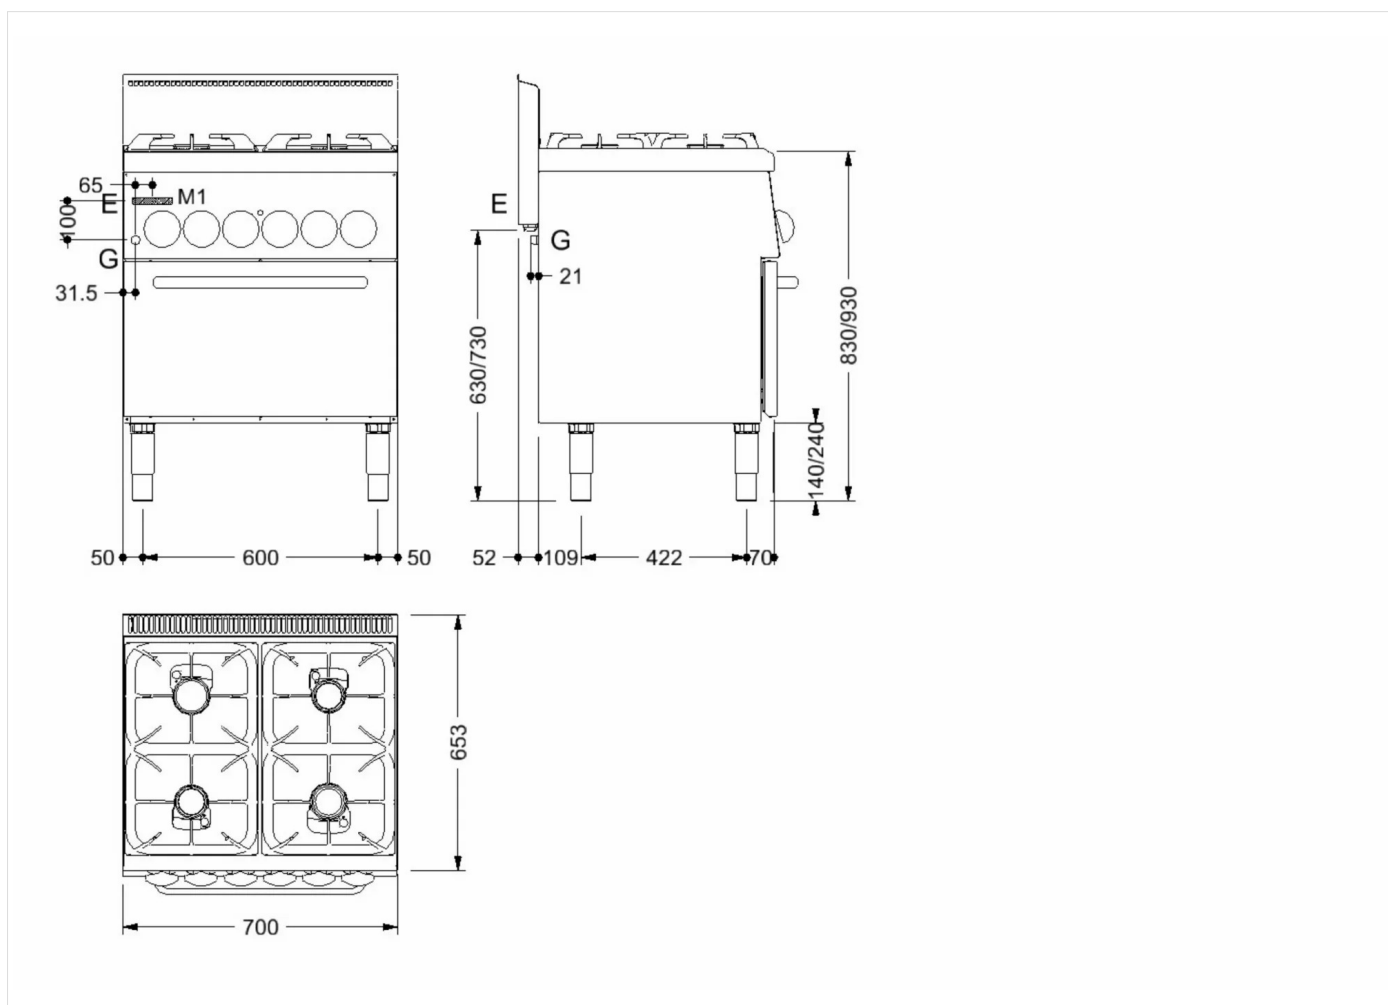

GAMA	CÓDIGO	MODELO	FUNCIÓN
MI - 60	CRO853000	C6FES7G	Cocinas de Gas

PRODUCTO

Cocina a gas de 4 fuegos con horno eléctrico estático

GAMA	CÓDIGO	MODELO	FUNCIÓN
MI - 60	CRO853000	C6FES7G	Cocinas de Gas

PRODUCTO

Cocina a gas de 4 fuegos con horno eléctrico estático

DETALLES TÉCNICOS DE INSTALACIÓN

(E) Conexión Eléctrica:	VAC 230 / 400 3N 50-60Hz
(G) Llegada Gas:	Ø1/2"