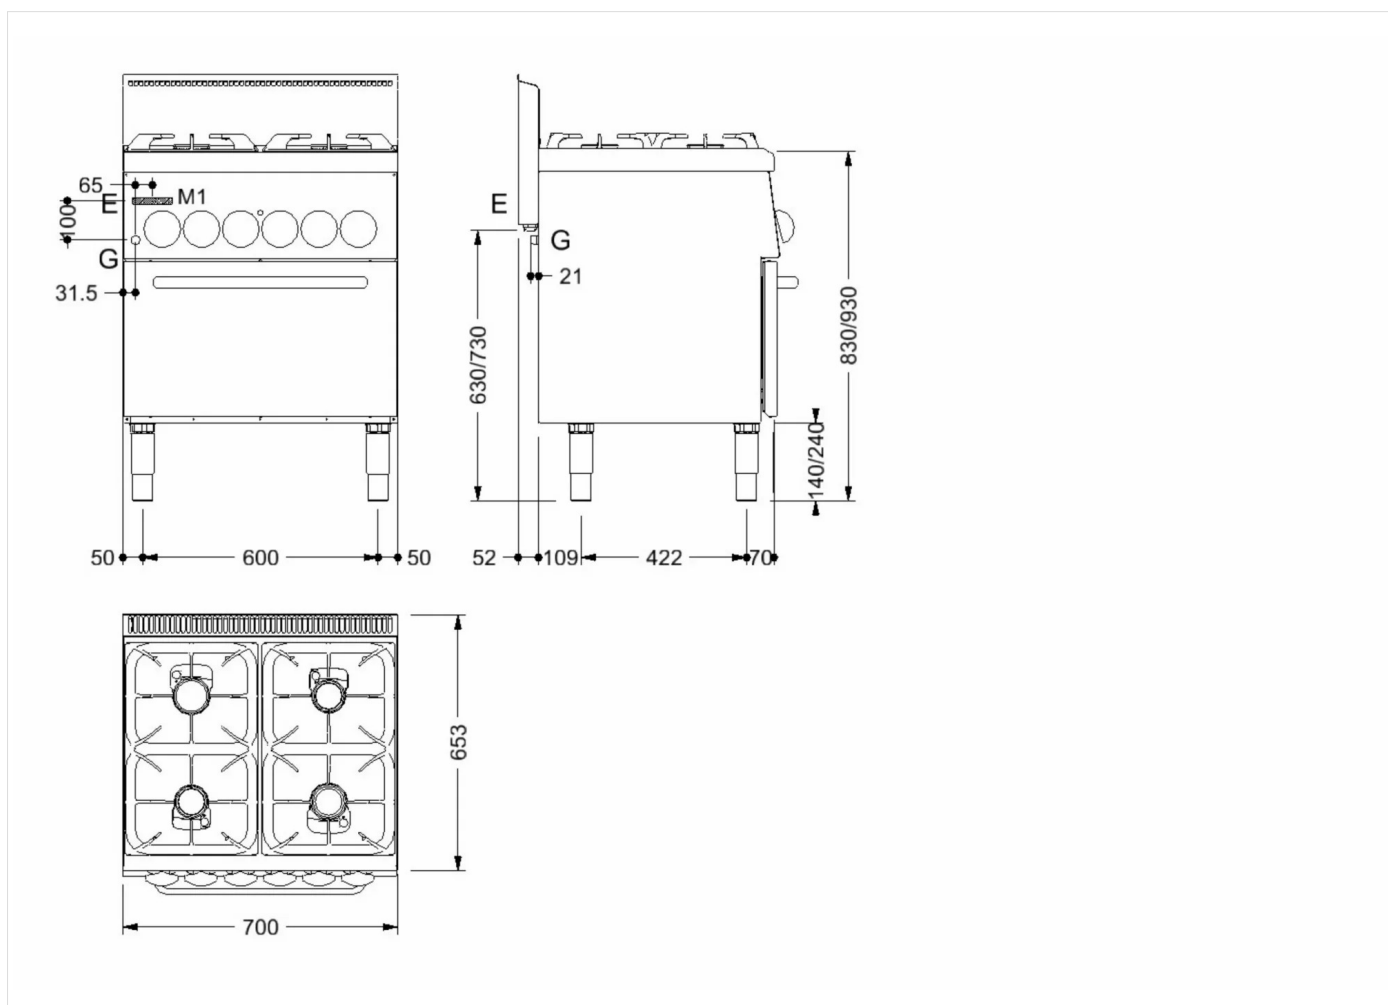

SERIE	ARTIKELNUMMER	MODELL	FUNKTION
MI - 60	CRO853000	C6FES7G	Gasherde und Gaskochfelder

PRODUKT

Gasherde 4 Flammen auf statischem Elektro-Backofen

SERIE	ARTIKELNUMMER	MODELL	FUNKTION
MI - 60	CRO853000	C6FES7G	Gasherde und Gaskochfelder

PRODUKT

Gasherde 4 Flammen auf statischem Elektro-Backofen

INSTALLATIONSANGABEN

(E) Elektroanschluss:	VAC 230 / 400 3N 50-60Hz
(G) Gasanschluss:	Ø1/2"