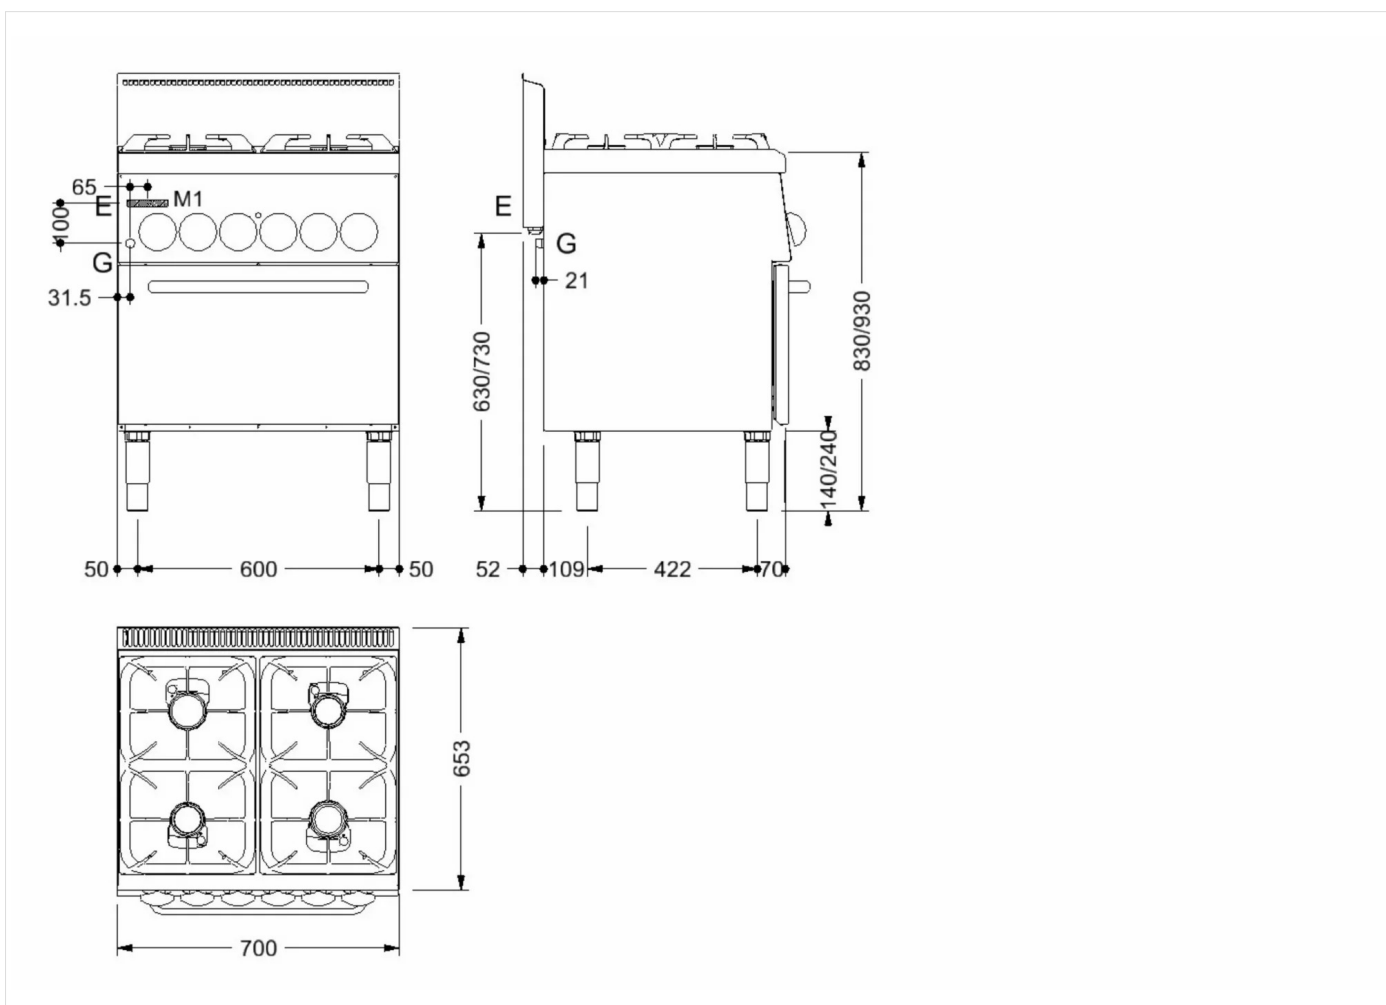

GAMMA	CODICE	MODELLO	FUNZIONE
MI - 60	CRO853850	C6FES7GP	Cucine a gas

PRODOTTO

Piano cottura 4 fuochi gas potenziato su forno elettrico statico

DATI TECNICI DI INSTALLAZIONE

(E) Allacciamento Elettrico:	VAC 230 / 400 3N 50-60Hz
(G) Arrivo Gas:	Ø1/2"