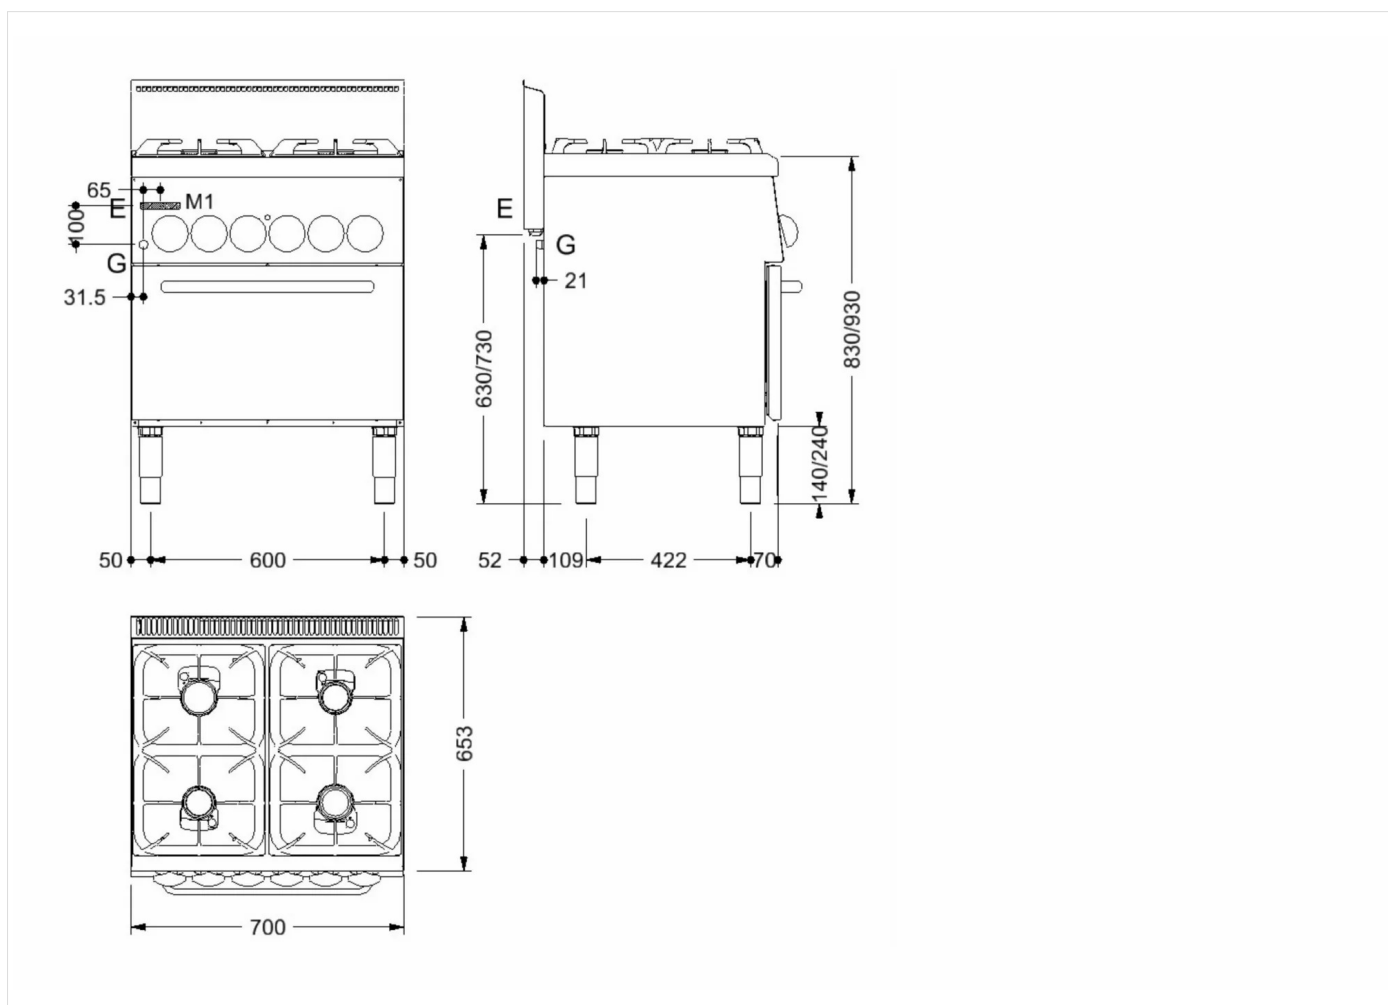

GAMA	CÓDIGO	MODELO	FUNCIÓN
MI - 60	CRO8530IO	C6FEV7G	Cocinas de Gas

PRODUCTO

Cocina a gas de 4 fuegos con horno eléctrico ventilado

GAMA	CÓDIGO	MODELO	FUNCIÓN
MI - 60	CRO853OIO	C6FEV7G	Cocinas de Gas

PRODUCTO

Cocina a gas de 4 fuegos con horno eléctrico ventilado

DETALLES TÉCNICOS DE INSTALACIÓN

(E) Conexión Eléctrica:	VAC 230 / 400 3N 50-60Hz
(G) Llegada Gas:	Ø1/2"