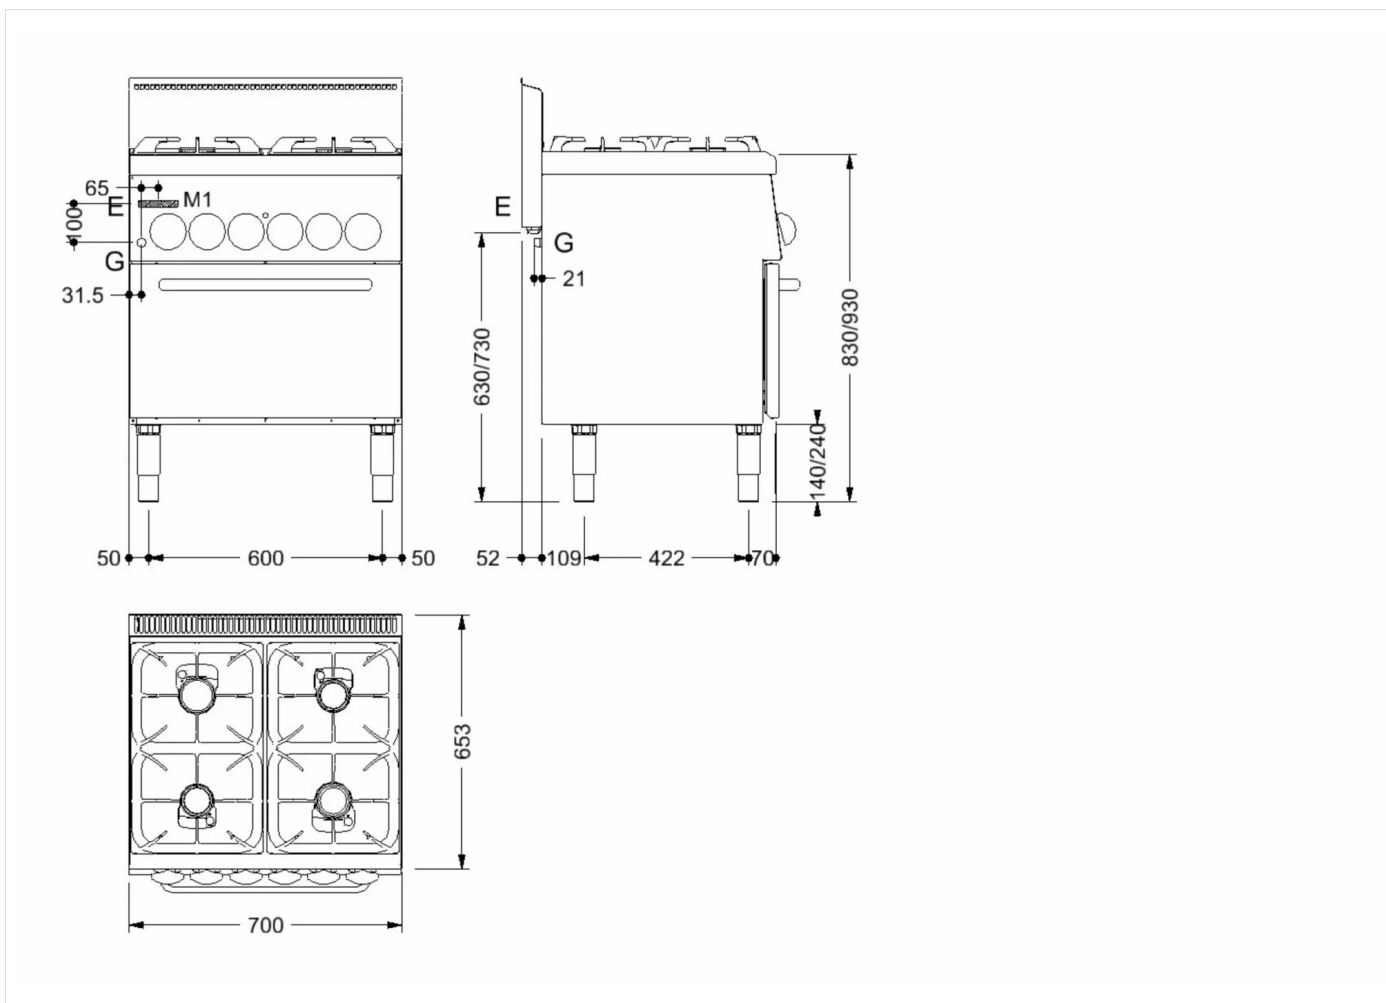

GAMMA   CODICE   MODELLO   FUNZIONE
MI - 60   **CRO853OIO**   **C6FEV7G**   **Cucine a gas**

PRODOTTO

Piano cottura 4 fuochi gas su forno elettrico ventilato

DATI TECNICI DI INSTALLAZIONE

(E) Allacciamento Elettrico: VAC 230 / 400 3N 50-60Hz

(G) Arrivo Gas: Ø1/2"