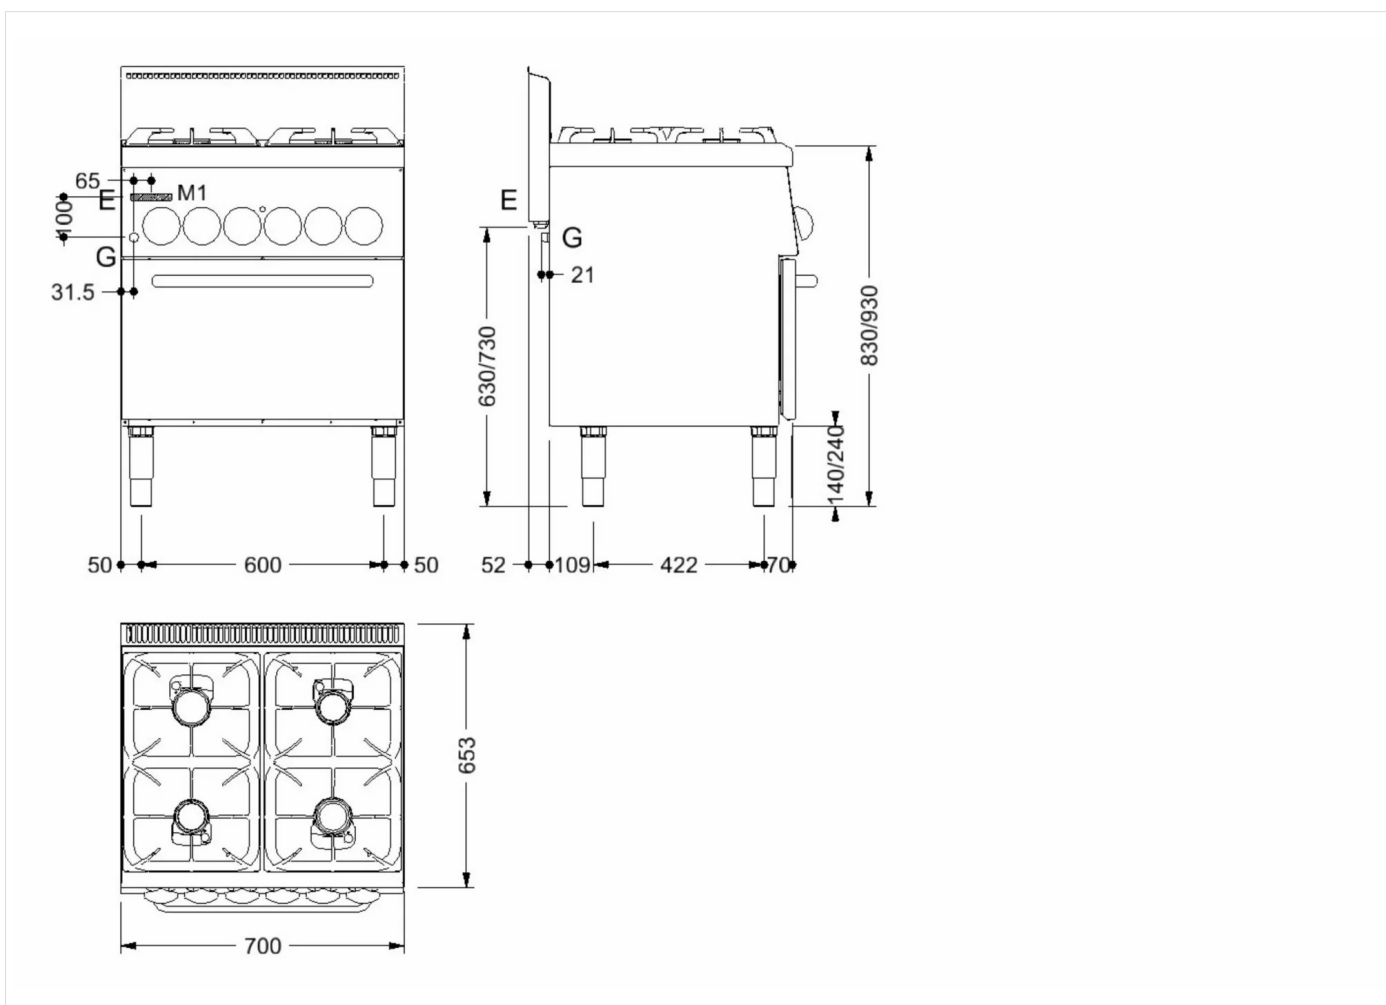

SERIE	ARTIKELNUMMER	MODELL	FUNKTION
MI - 60	CRO852980	C6FEV7GP	Gasherde und Gaskochfelder

PRODUKT

Gasherde 4 starke Flammen auf Elektro-Backofen mit Umluft

INSTALLATIONSANGABEN

(E) Elektroanschluss:	VAC 230 / 400 3N 50-60Hz
(G) Gasanschluss:	Ø1/2"