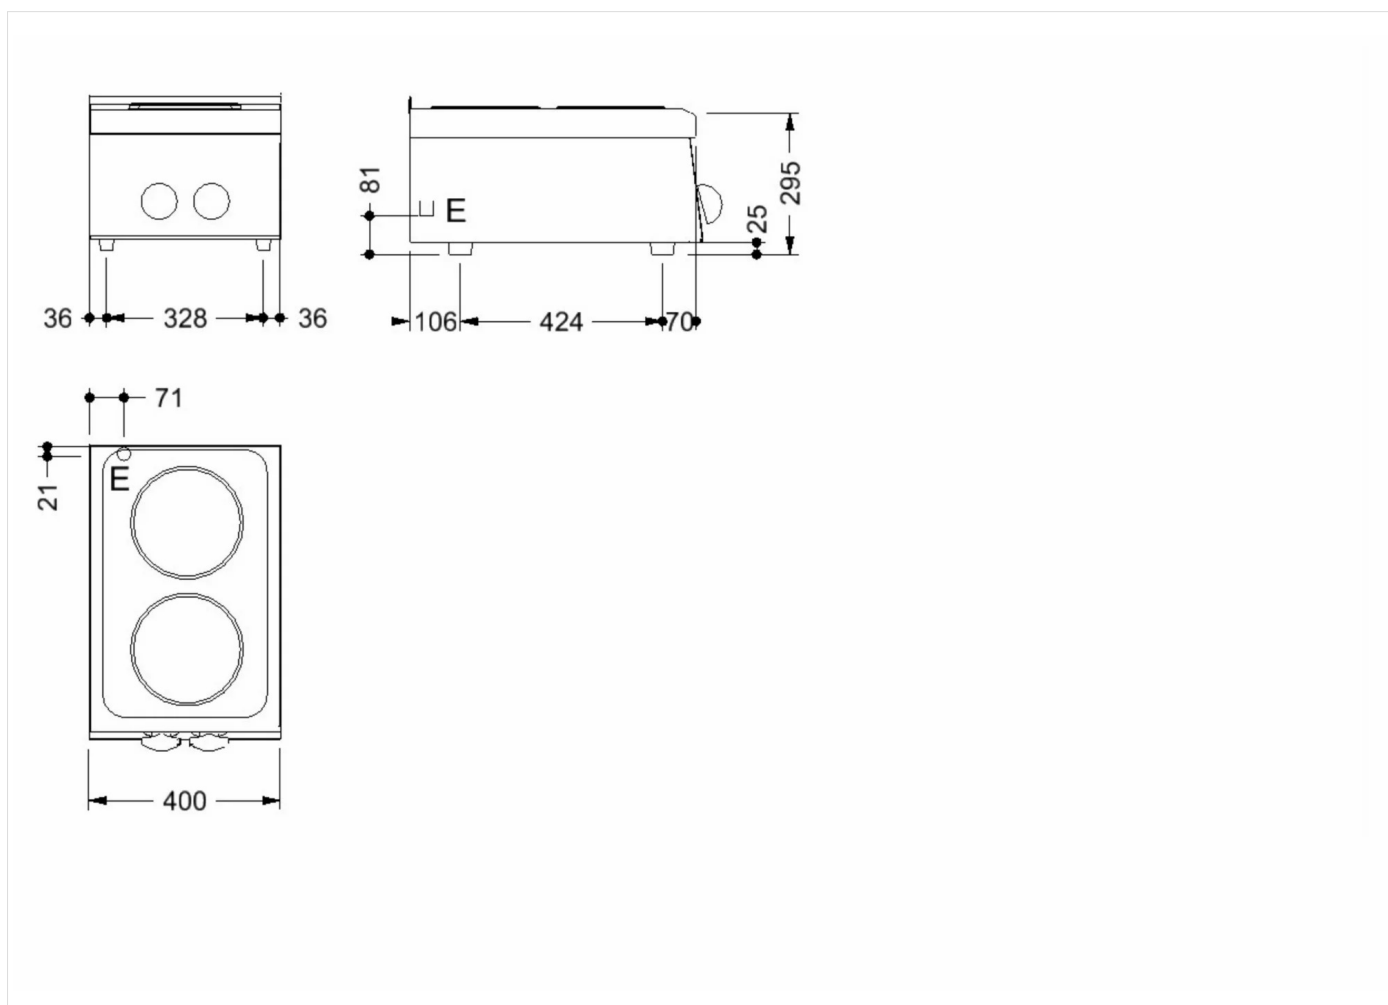

GAMA	CÓDIGO	MODELO	FUNCIÓN
MI - 60	CRO853030	C64E	Cocinas Eléctricas

PRODUCTO

Cocina eléctrica de 2 zonas de sobremesa

DETALLES TÉCNICOS DE INSTALACIÓN

(E) Conexión Eléctrica:

VAC230 / VAC230 3 / VAC400 3N 50/60Hz