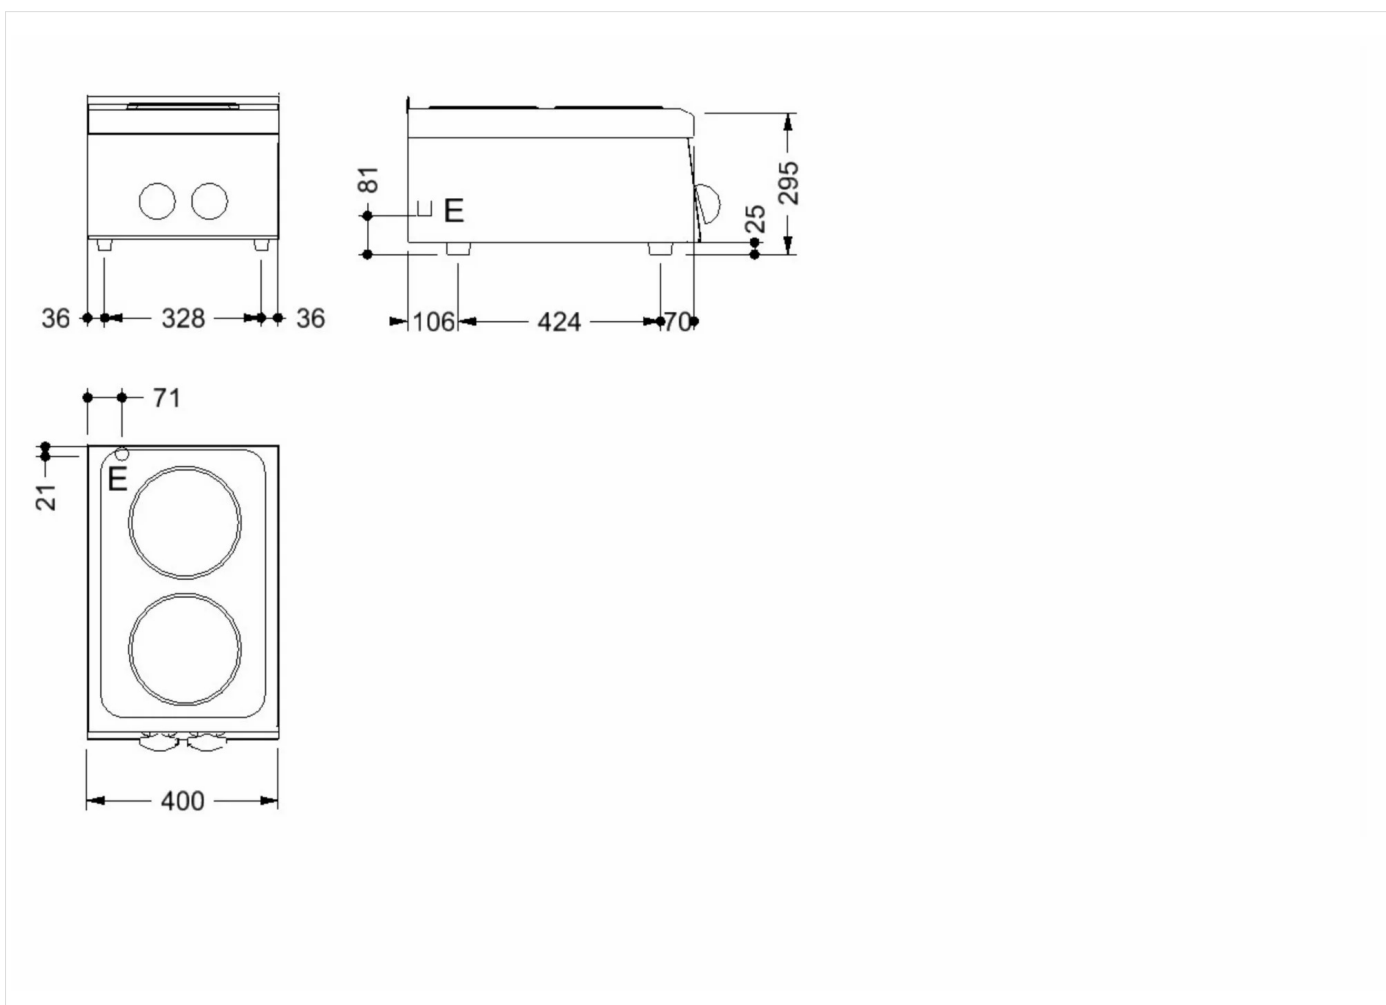

GAMMA	CODICE	MODELLO	FUNZIONE
MI - 60	CRO853030	C64E	Cucine elettriche

PRODOTTO

Piano cottura 2 piastre elettriche Top

GAMMA	CODICE	MODELLO	FUNZIONE
MI - 60	CRO853O3O	C64E	Cucine elettriche

PRODOTTO

Piano cottura 2 piastre elettriche Top

DATI TECNICI DI INSTALLAZIONE

(E) Allacciamento Elettrico:

VAC230 / VAC230 3 / VAC400 3N 50/60Hz