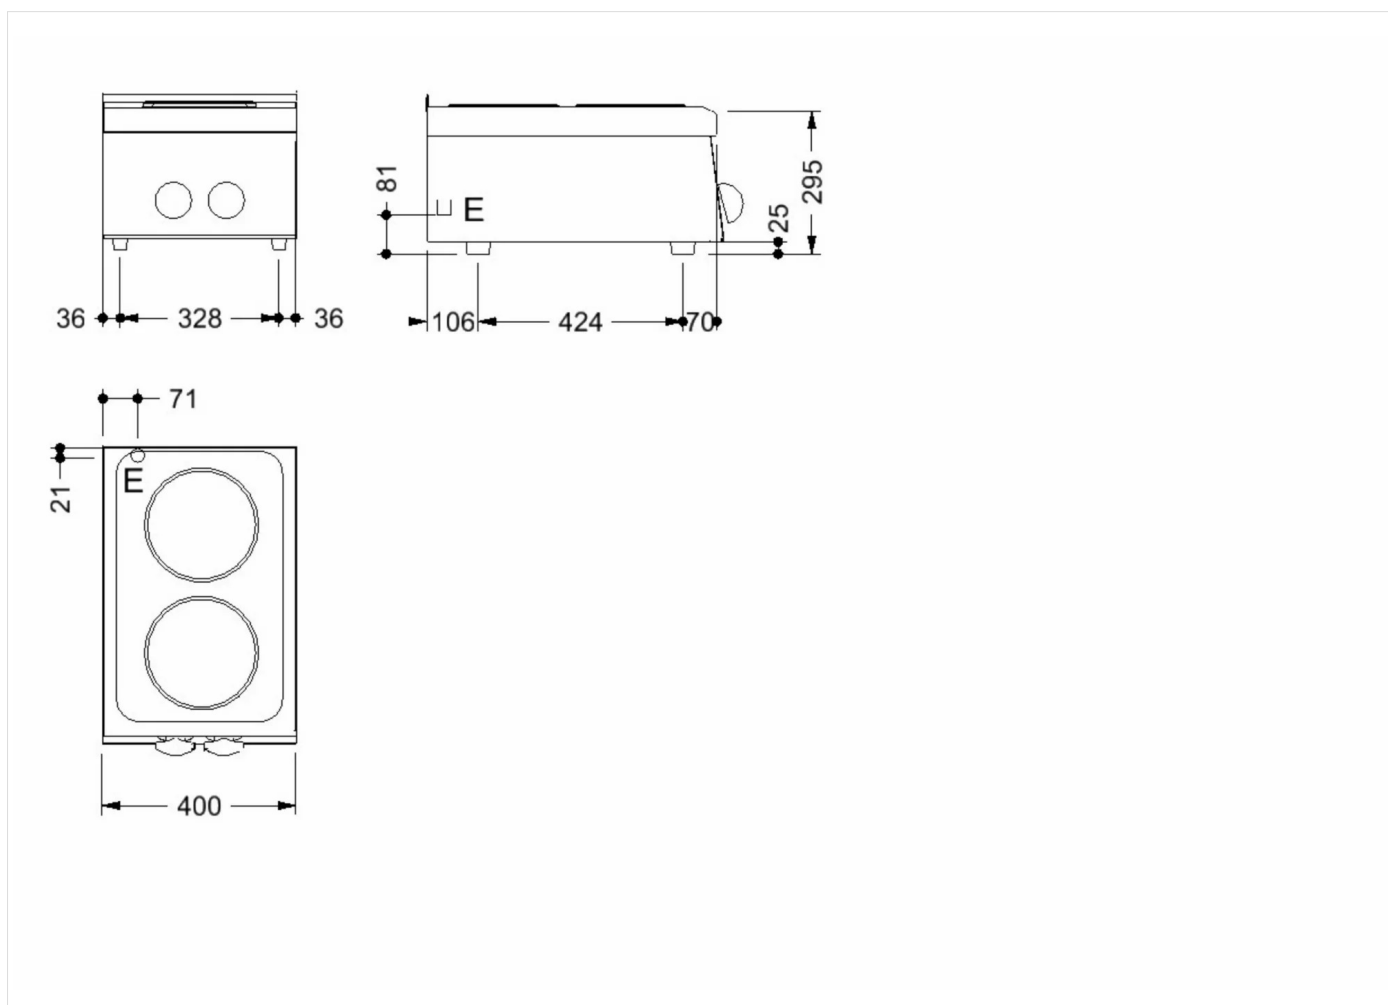

Cocina eléctrica de 2 zonas potenciadas de sobremesa

DETALLES TÉCNICOS

ANCHO (mm):	400
PROFUNDIDAD (mm):	600
ALTURA (mm):	295
PESO (Kg):	20
VOLUMEN (m ³):	0.15
POTENCIA ELÉCTRICA (kW):	5.2
VOLTAJE (V):	VAC230 / VAC230 3 / VAC400 3N
N. ZONAS DE COCCIÓN:	2
DIM. ZONAS DE COCCIÓN (mm):	2x Ø220mm
DATOS ZONA DE COCCIÓN:	2x 2,6kW
GRADO IP	IPX3
RANGO TEMPERATURA (°C):	0-450

DESCRIPCIÓN

Encimera de cocción eléctrica realizada en acero inoxidable. Dos placas eléctricas Ø 220 mm de 2,6 kW. Placas fijadas herméticamente y dotadas de borde antiderrame.

GAMA	CÓDIGO	MODELO	FUNCIÓN
MI - 60	CRO853O4O	C64EP	Cocinas Eléctricas

PRODUCTO

Cocina eléctrica de 2 zonas potenciadas de sobremesa

DETALLES TÉCNICOS DE INSTALACIÓN

(E) Conexión Eléctrica:

VAC230 / VAC230 3 / VAC400 3N 50/60Hz