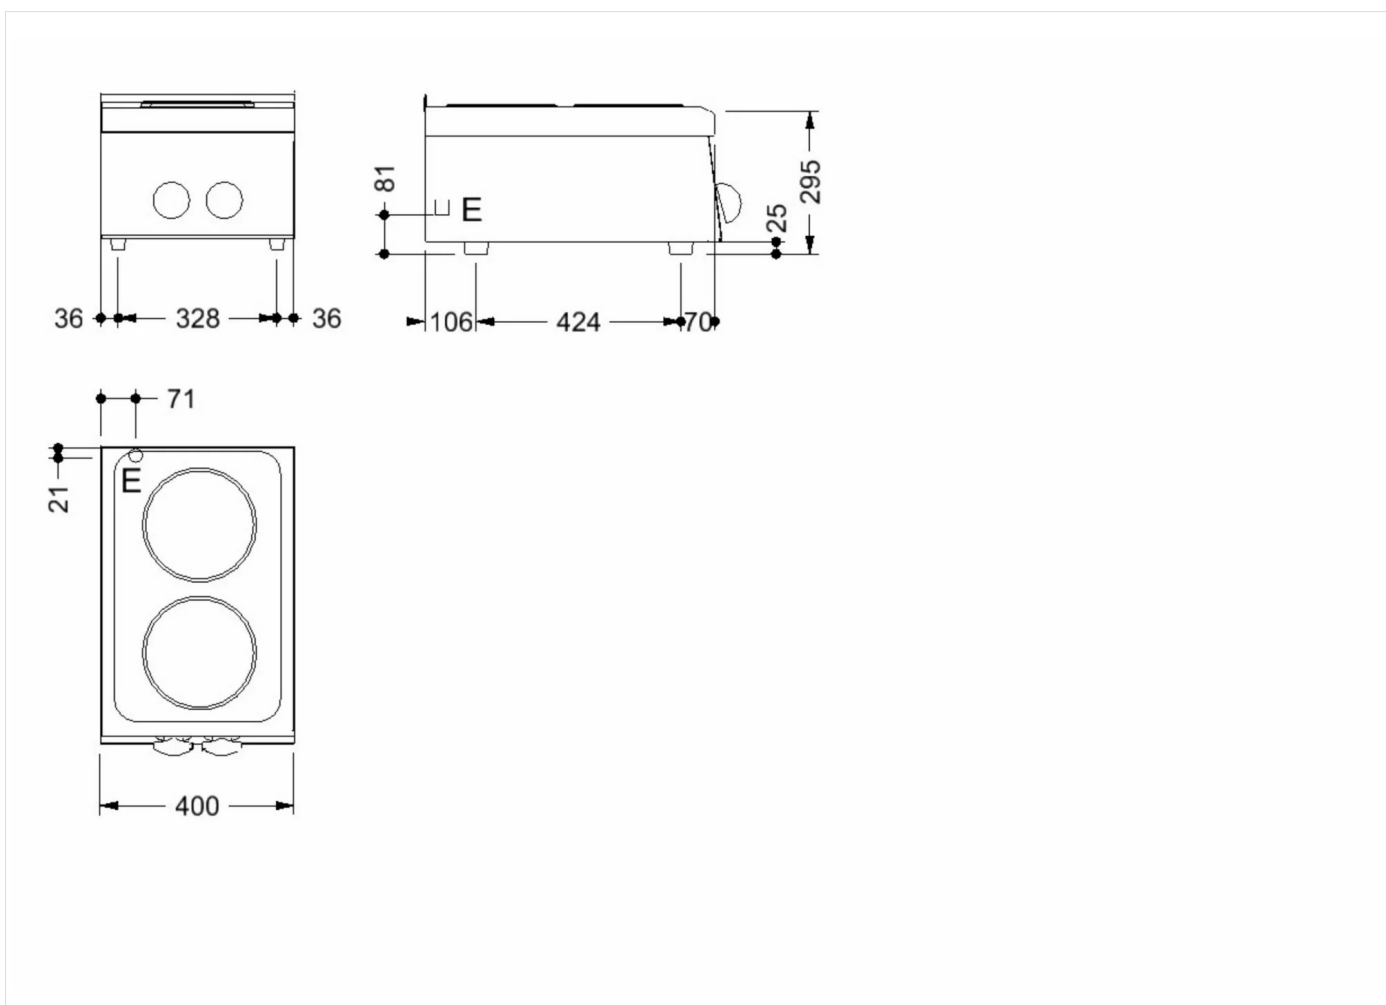

GAMMA	CODICE	MODELLO	FUNZIONE
MI - 60	CRO853040	C64EP	Cucine elettriche

PRODOTTO

Piano cottura 2 piastre elettriche potenziato Top

GAMMA	CODICE	MODELLO	FUNZIONE
MI - 60	CRO853040	C64EP	Cucine elettriche

PRODOTTO

Piano cottura 2 piastre elettriche potenziato Top

DATI TECNICI DI INSTALLAZIONE

(E) Allacciamento Elettrico: VAC230 / VAC230 3 / VAC400 3N 50/60Hz