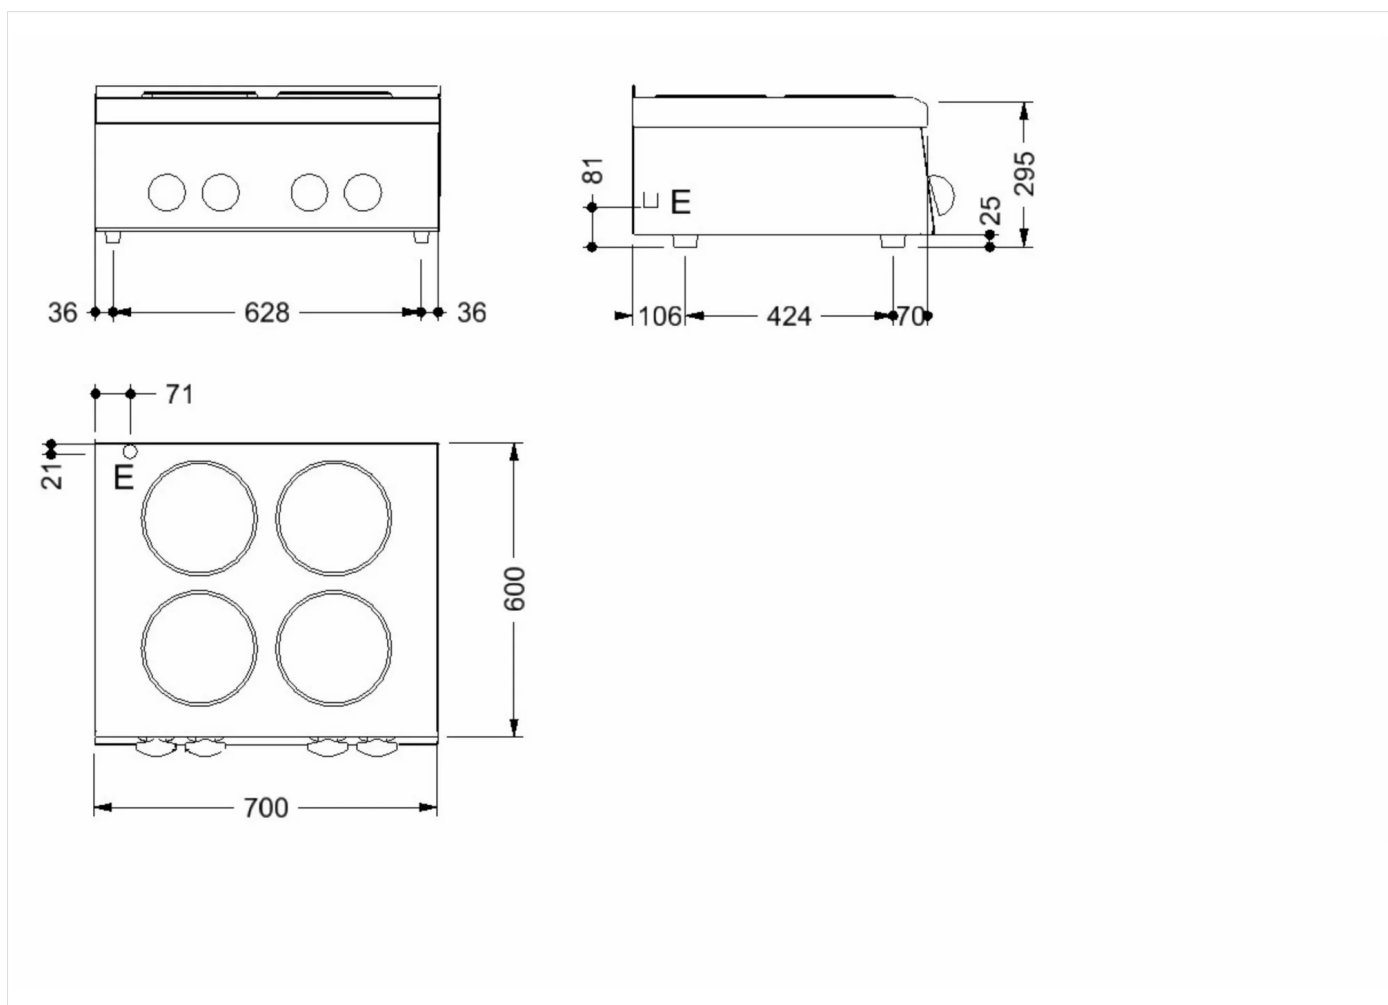

GAMMA	CODICE	MODELLO	FUNZIONE
MI - 60	CRO853050	C67E	Cucine elettriche

PRODOTTO

Piano cottura 4 piastre elettriche Top

GAMMA	CODICE	MODELLO	FUNZIONE
MI - 60	CRO853050	C67E	Cucine elettriche

PRODOTTO

Piano cottura 4 piastre elettriche Top

DATI TECNICI DI INSTALLAZIONE

(E) Allacciamento Elettrico: VAC230 / VAC230 3 / VAC400 3N 50/60Hz