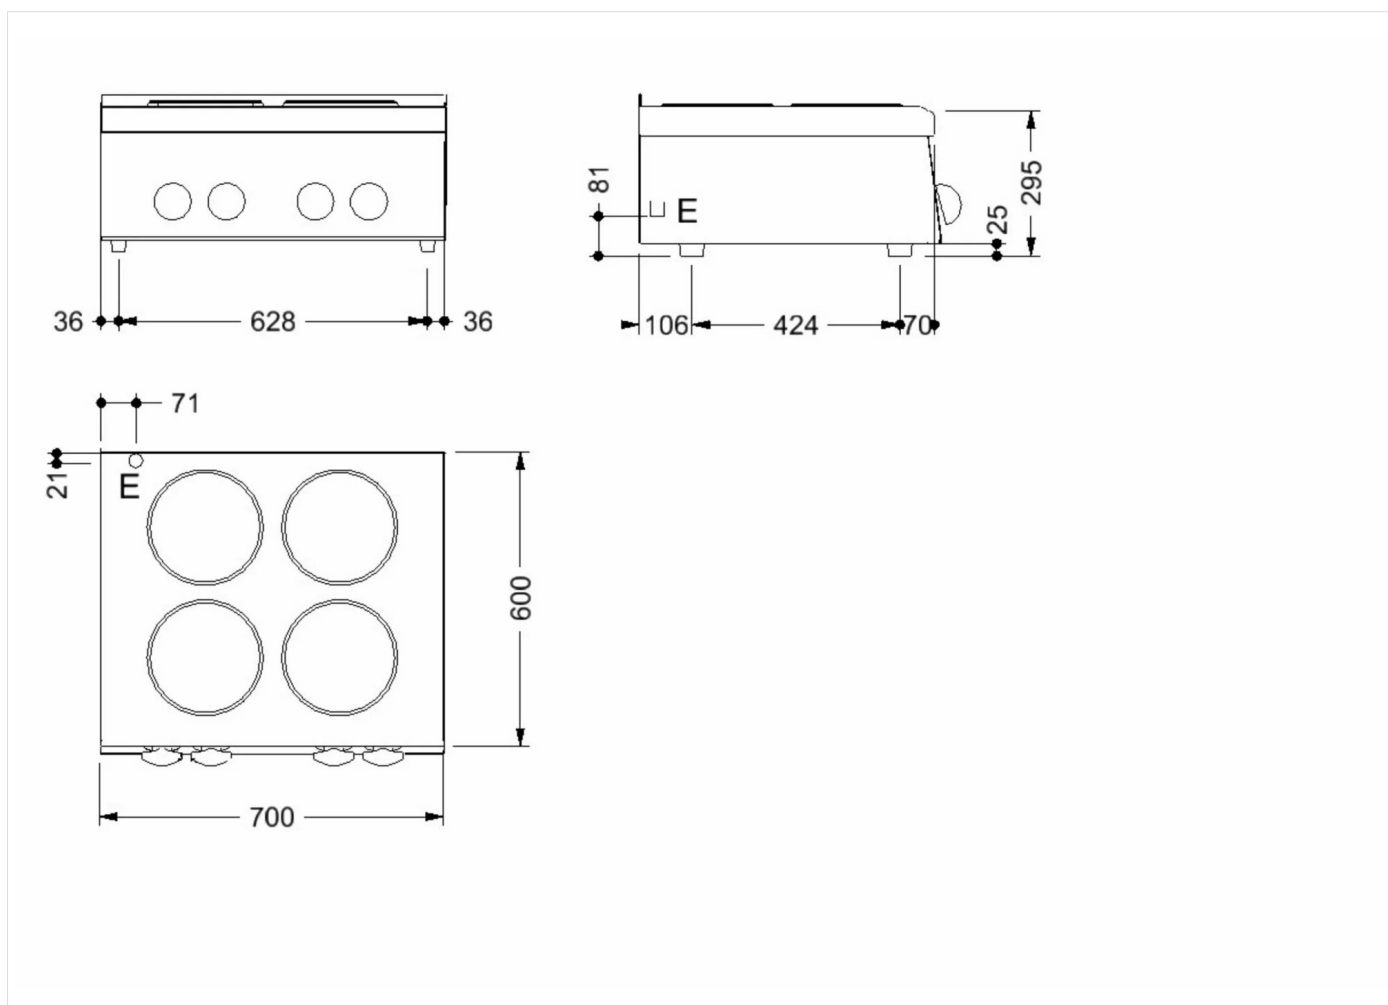

Cocina eléctrica de 4 zonas potenciadas de sobremesa

DETALLES TÉCNICOS

ANCHO (mm):	700
PROFUNDIDAD (mm):	600
ALTURA (mm):	295
PESO (Kg):	31
VOLUMEN (m ³):	0.22
POTENCIA ELÉCTRICA (kW):	10.4
VOLTAJE (V):	VAC230 3 / VAC400 3N
N. ZONAS DE COCCIÓN:	4
DIM. ZONAS DE COCCIÓN (mm):	4x Ø220mm
DATOS ZONA DE COCCIÓN:	4x 2,6kW
GRADO IP	IPX3
RANGO TEMPERATURA (°C):	0-450

DESCRIPCIÓN

Encimera de cocción eléctrica realizada en acero inoxidable. 4 placas eléctricas Ø 220 mm de 2,6 kW. Placas fijadas herméticamente y dotadas de borde antiderrame.

GAMA	CÓDIGO	MODELO	FUNCIÓN
MI - 60	CRO853060	C67EP	Cocinas Eléctricas

PRODUCTO

Cocina eléctrica de 4 zonas potenciadas de sobremesa

DETALLES TÉCNICOS DE INSTALACIÓN

(E) Conexión Eléctrica:

VAC230 3 / VAC400 3N 50/60Hz