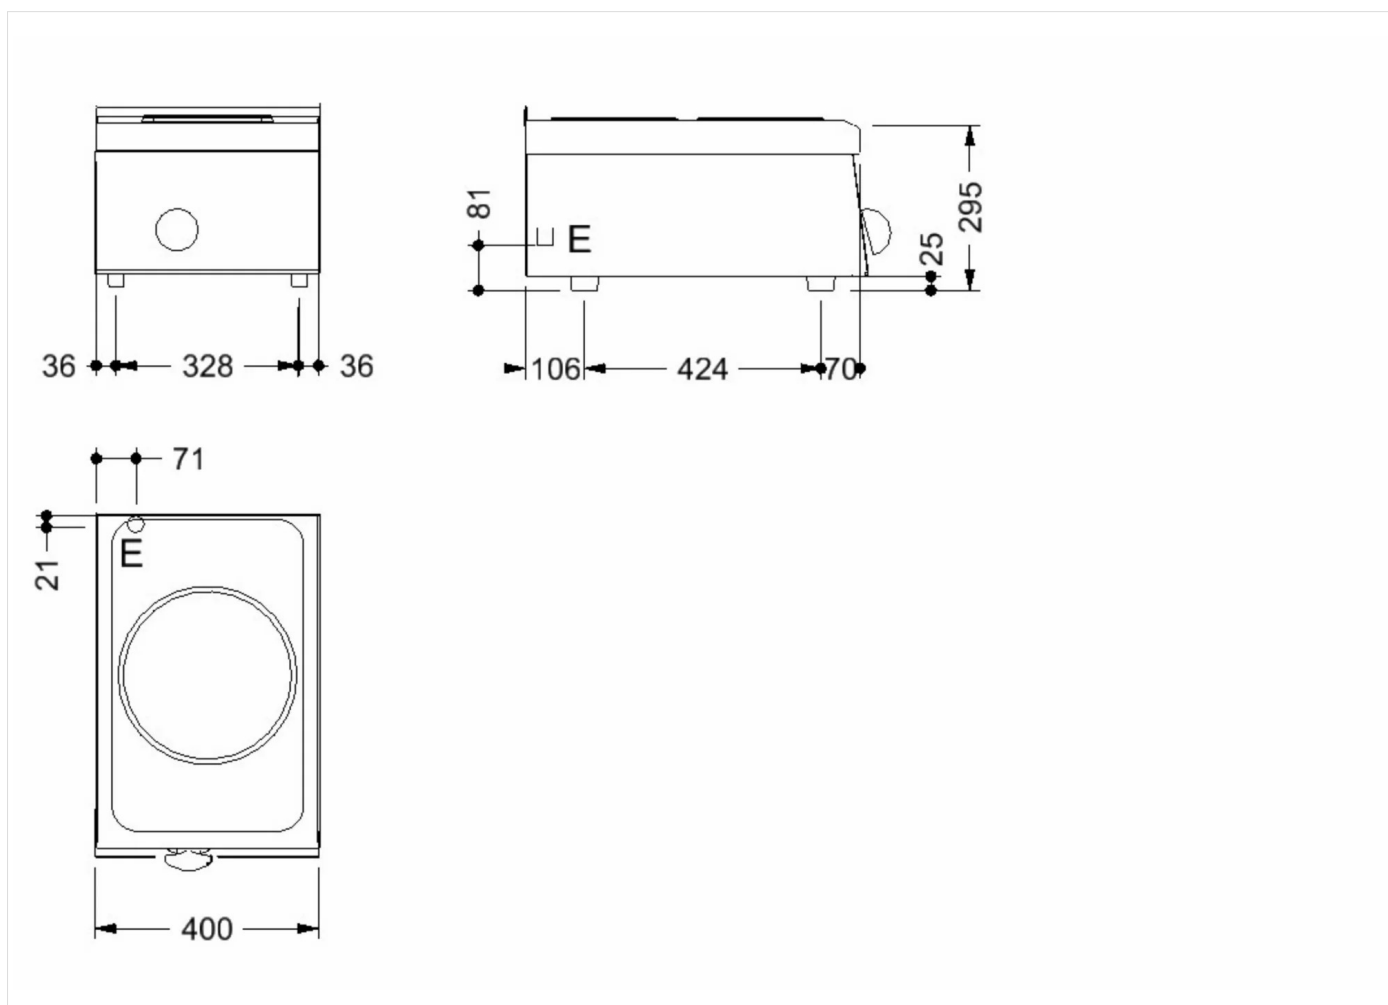

GAMMA	CODICE	MODELLO	FUNZIONE
MI - 60	CRO858I80	C64EM	Cucine elettriche

PRODOTTO

Piano cottura 1 piastra elettrica Top

DATI TECNICI DI INSTALLAZIONE

(E) Allacciamento Elettrico: VAC230 50/60Hz