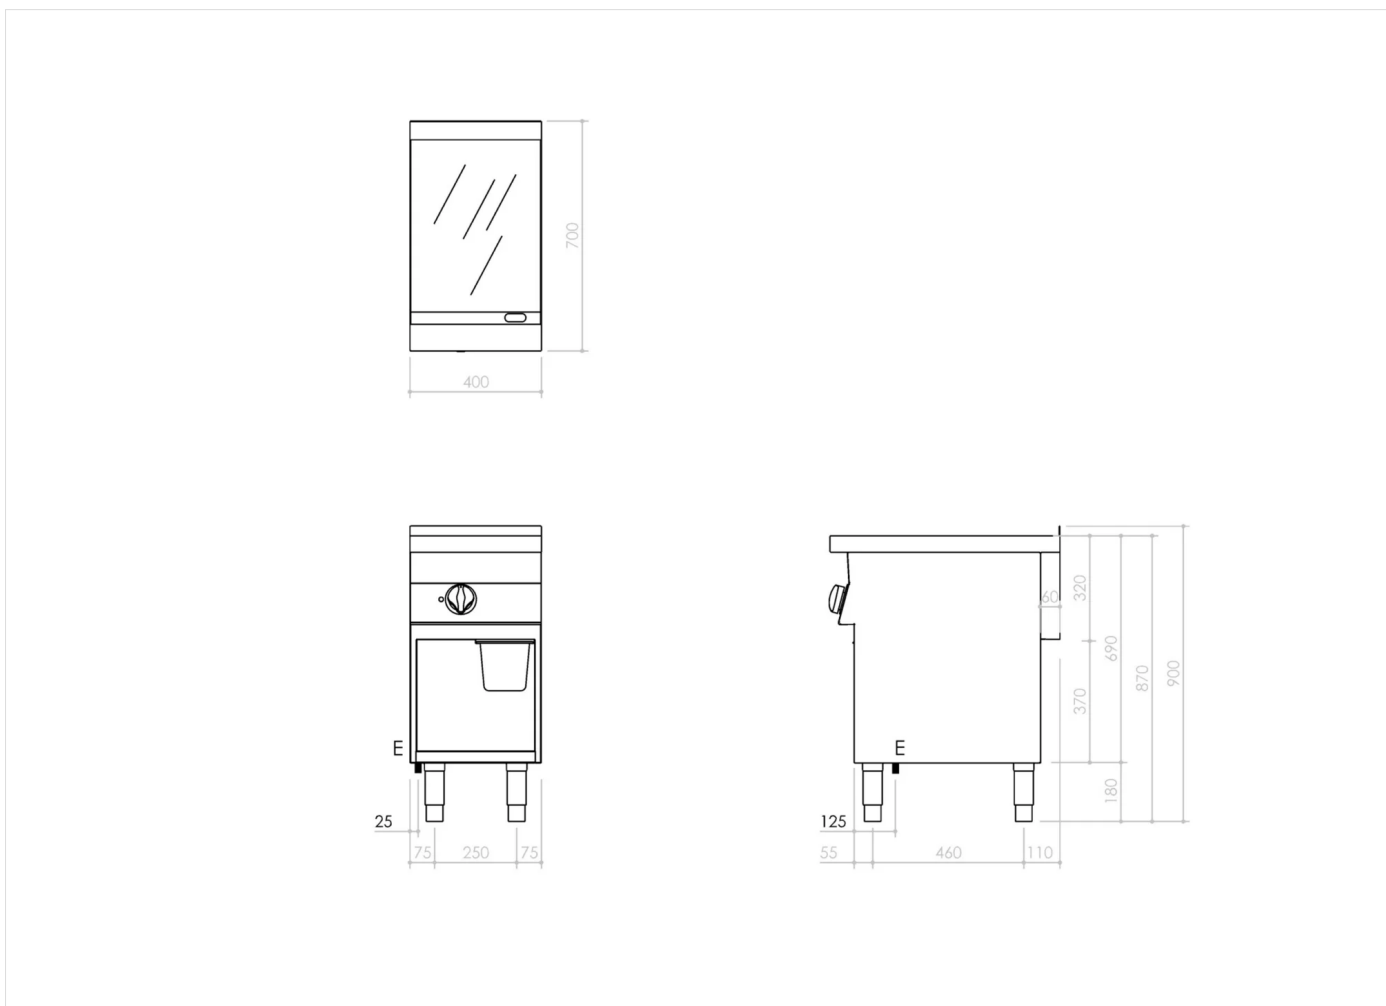

| GAMME | CODE | MODÈLE | FONCTION |
|---------|-----------|-------------|----------|
| MO - 70 | CRI500900 | NEFT74ELCVG | Fry Top |

ARTICLE

Frytop électrique, plaque lisse chromée sur placard ouvert

DONNÉES TECHNIQUES D'INSTALLATION

(E) Raccordement électrique: **380-415 V 3N 50-60Hz**