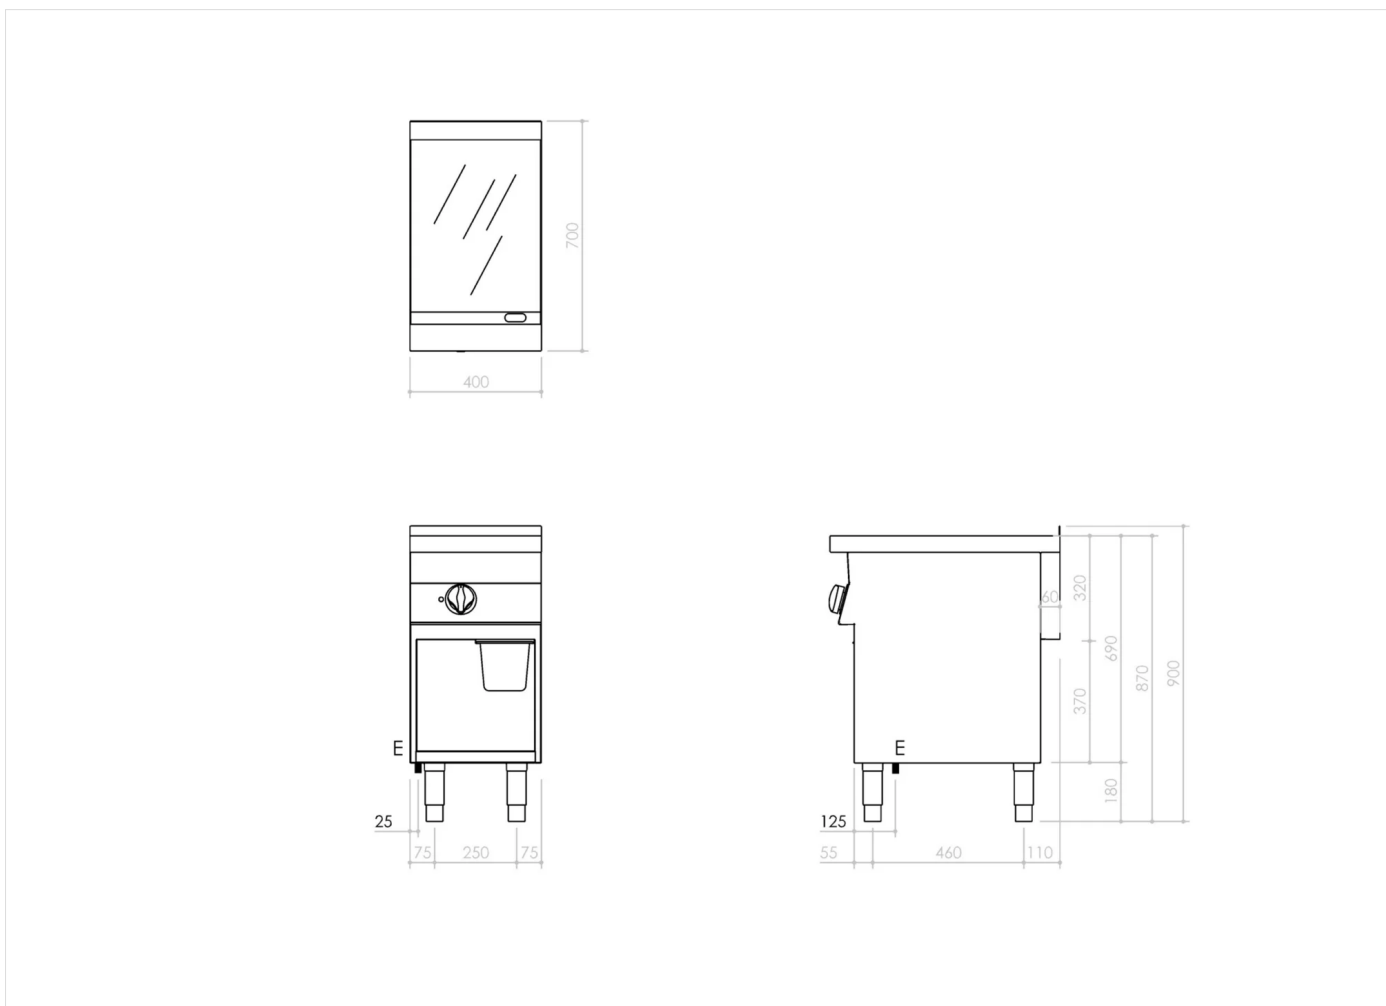

GAMA	CÓDIGO	MODELO	FUNCIÓN
MO - 70	CR1500900	NEFT74ELCVG	Fry Top

PRODUCTO

Fry-top eléctrico con placa lisa cromada montado sobre mueble abierto

GAMA	CÓDIGO	MODELO	FUNCIÓN
MO - 70	CR1500900	NEFT74ELCVG	Fry Top

PRODUCTO

Fry-top eléctrico con placa lisa cromada montado sobre mueble abierto

DETALLES TÉCNICOS DE INSTALACIÓN

(E) Conexión Eléctrica: **380-415 V 3N 50-60Hz**