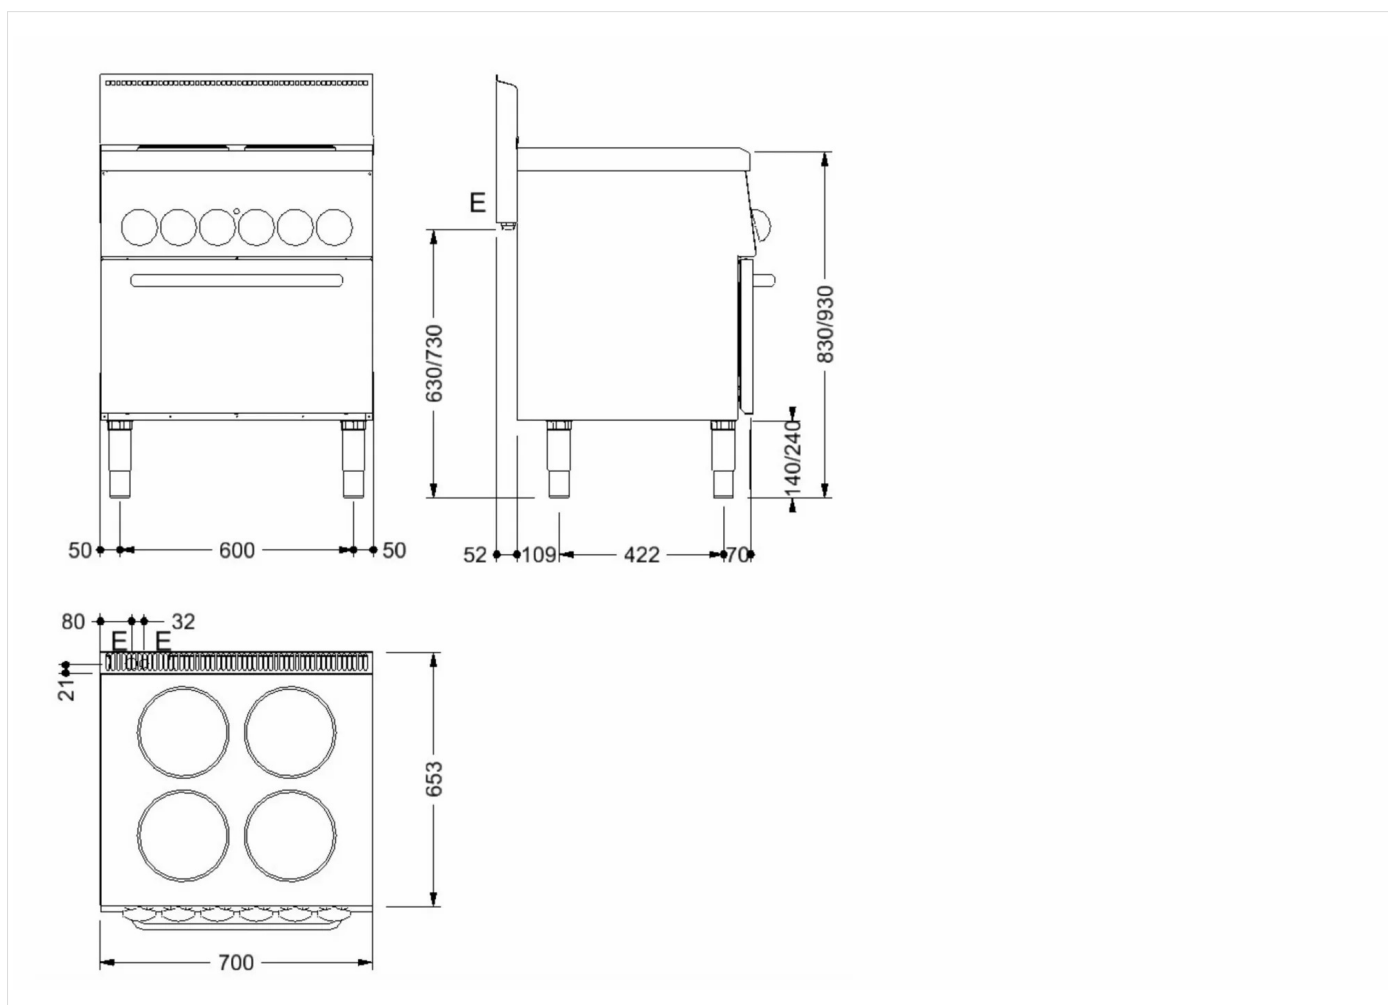

GAMA	CÓDIGO	MODELO	FUNCIÓN
MI - 60	CRO853080	C6FES7EP	Cocinas Eléctricas

PRODUCTO

**Cocina eléctrica de 4 zonas potenciadas con horno eléctrico estático**

GAMA	CÓDIGO	MODELO	FUNCIÓN
MI - 60	CRO853O8O	C6FES7EP	Cocinas Eléctricas

PRODUCTO

Cocina eléctrica de 4 zonas potenciadas con horno eléctrico estático

DETALLES TÉCNICOS DE INSTALACIÓN

(E) Conexión Eléctrica:

VAC230 3 / VAC400 3N 50/60Hz