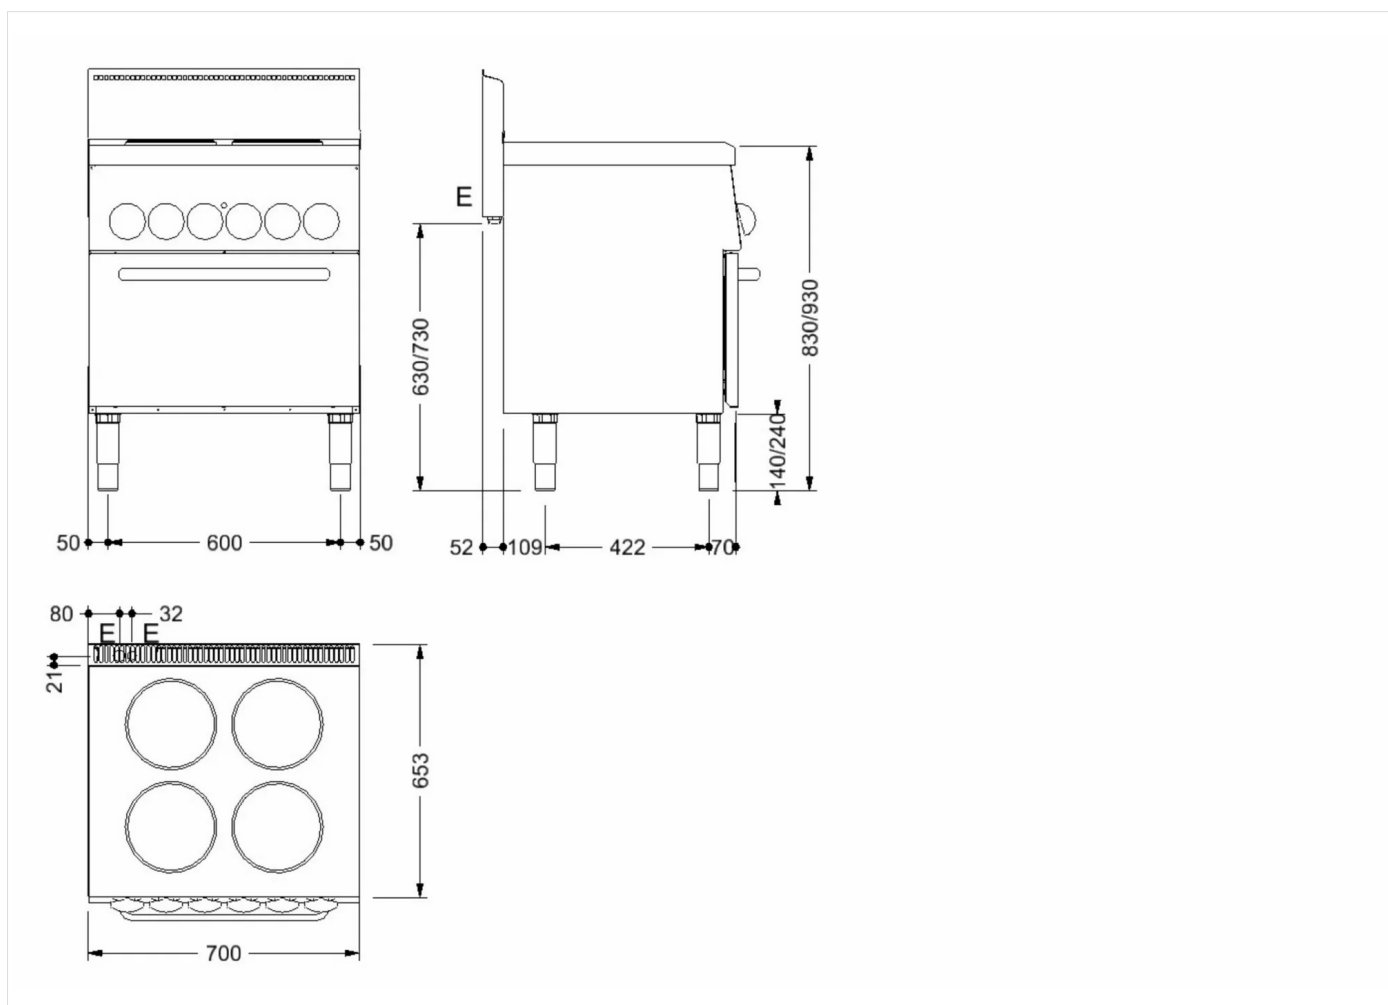

GAMA	CÓDIGO	MODELO	FUNCIÓN
MI - 60	CRO853090	C6FEV7E	Cocinas Eléctricas

PRODUCTO

Cocina eléctrica de 4 zonas con horno eléctrico ventilado

GAMA	CÓDIGO	MODELO	FUNCIÓN
MI - 60	CRO853090	C6FEV7E	Cocinas Eléctricas

PRODUCTO

Cocina eléctrica de 4 zonas con horno eléctrico ventilado

DETALLES TÉCNICOS DE INSTALACIÓN

(E) Conexión Eléctrica: VAC230 3 / VAC400 3N 50/60Hz