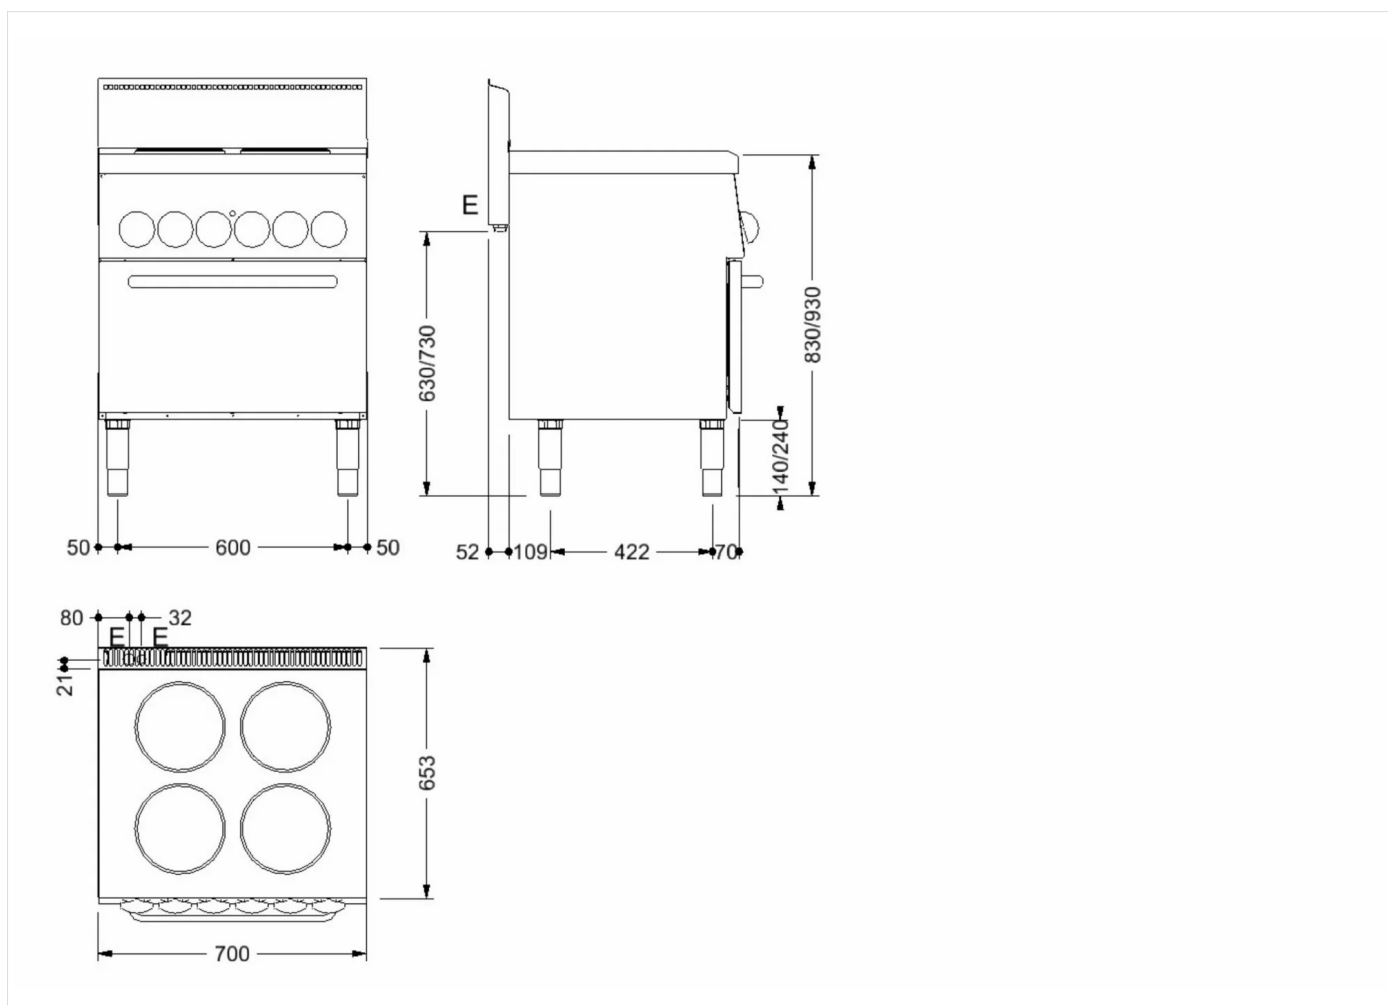

GAMA	CÓDIGO	MODELO	FUNCIÓN
MI - 60	CRO853100	C6FEV7EP	Cocinas Eléctricas

PRODUCTO

Cocina eléctrica de 4 zonas potenciadas con horno eléctrico ventilado

GAMA	CÓDIGO	MODELO	FUNCIÓN
MI - 60	CRO853100	C6FEV7EP	Cocinas Eléctricas

PRODUCTO

Cocina eléctrica de 4 zonas potenciadas con horno eléctrico ventilado

DETALLES TÉCNICOS DE INSTALACIÓN

(E) Conexión Eléctrica:

VAC230 3 / VAC400 3N 50/60Hz