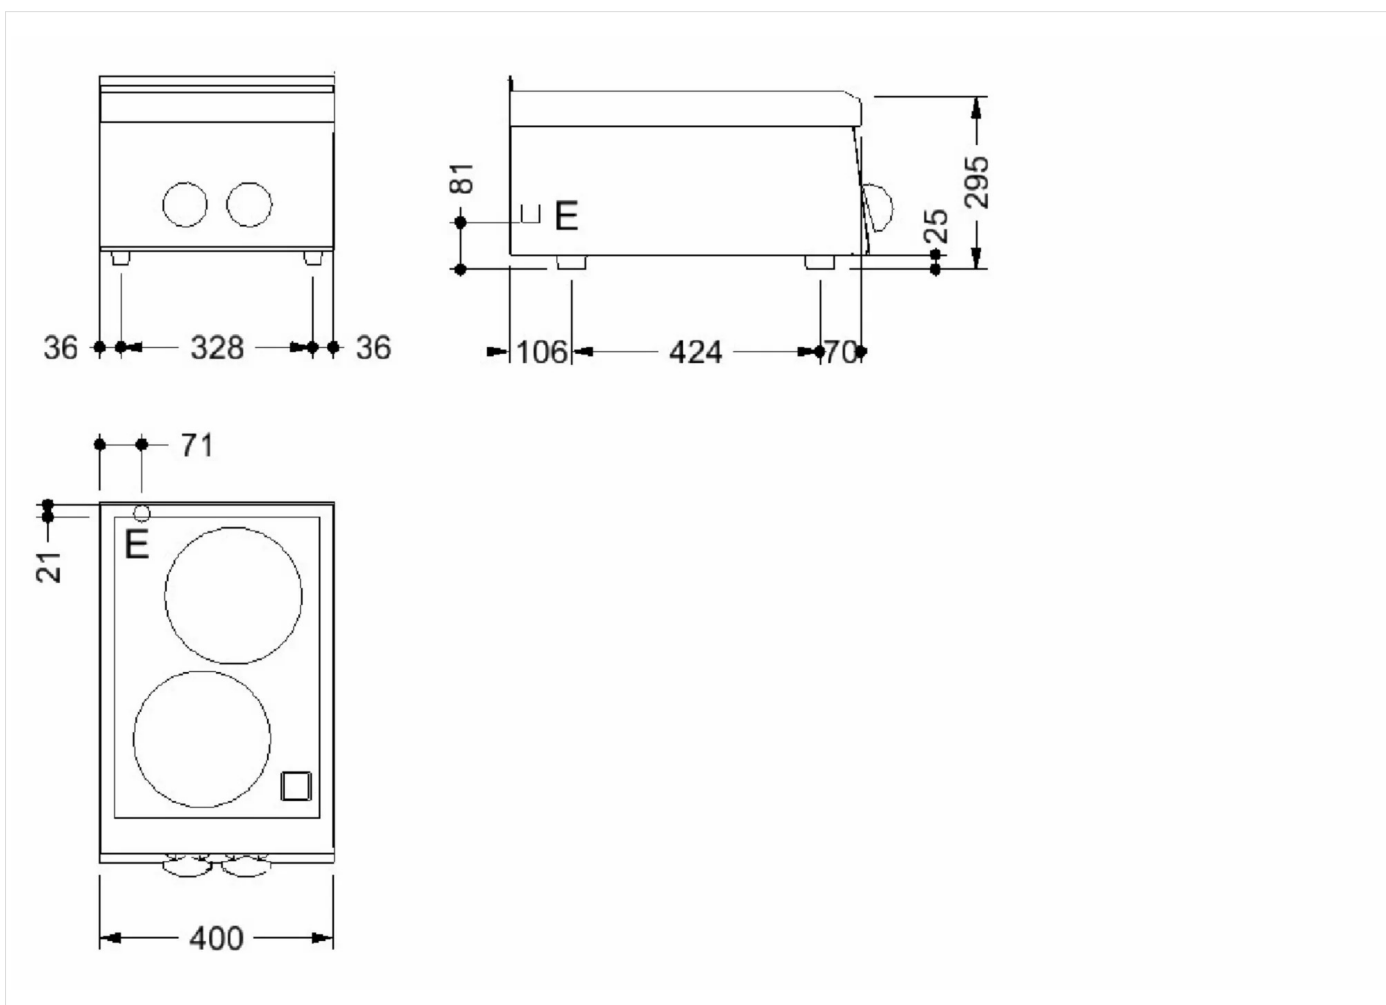

GAMA	CÓDIGO	MODELO	FUNCIÓN
MI - 60	CRO853110	V64E	Vitrocera mica

PRODUCTO

Cocina eléctrica con encimera de cristal vitrocerámico de 2 zonas de sobremesa

GAMA	CÓDIGO	MODELO	FUNCIÓN
MI - 60	CRO853110	V64E	Vitrocera mica

PRODUCTO

Cocina eléctrica con encimera de cristal vitrocerámico de 2 zonas de sobremesa

DETALLES TÉCNICOS DE INSTALACIÓN

(E) Conexión Eléctrica:

VAC230 / VAC230 3 / VAC400 3N 50/60Hz