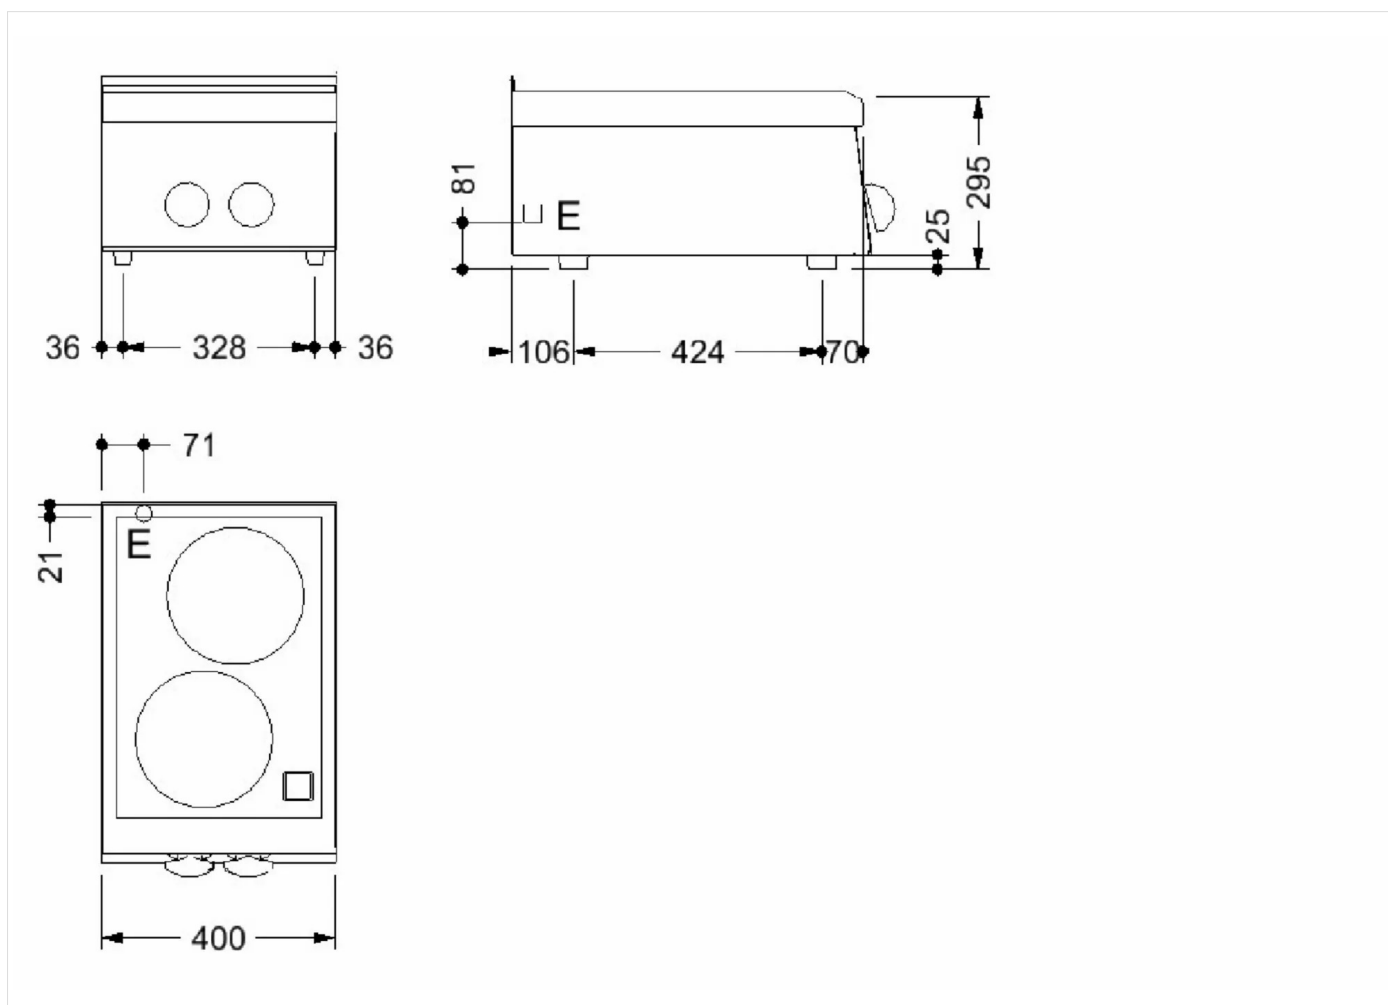

GAMMA	CODICE	MODELLO	FUNZIONE
MI - 60	CRO853110	V64E	Cucine Vetroceramica

PRODOTTO

Cottura vetroceramica 2 zone Top

GAMMA	CODICE	MODELLO	FUNZIONE
MI - 60	CRO853110	V64E	Cucine Vetroceramica

PRODOTTO

Cottura vetroceramica 2 zone Top

DATI TECNICI DI INSTALLAZIONE

(E) Allacciamento Elettrico:

VAC230 / VAC230 3 / VAC400 3N 50/60Hz