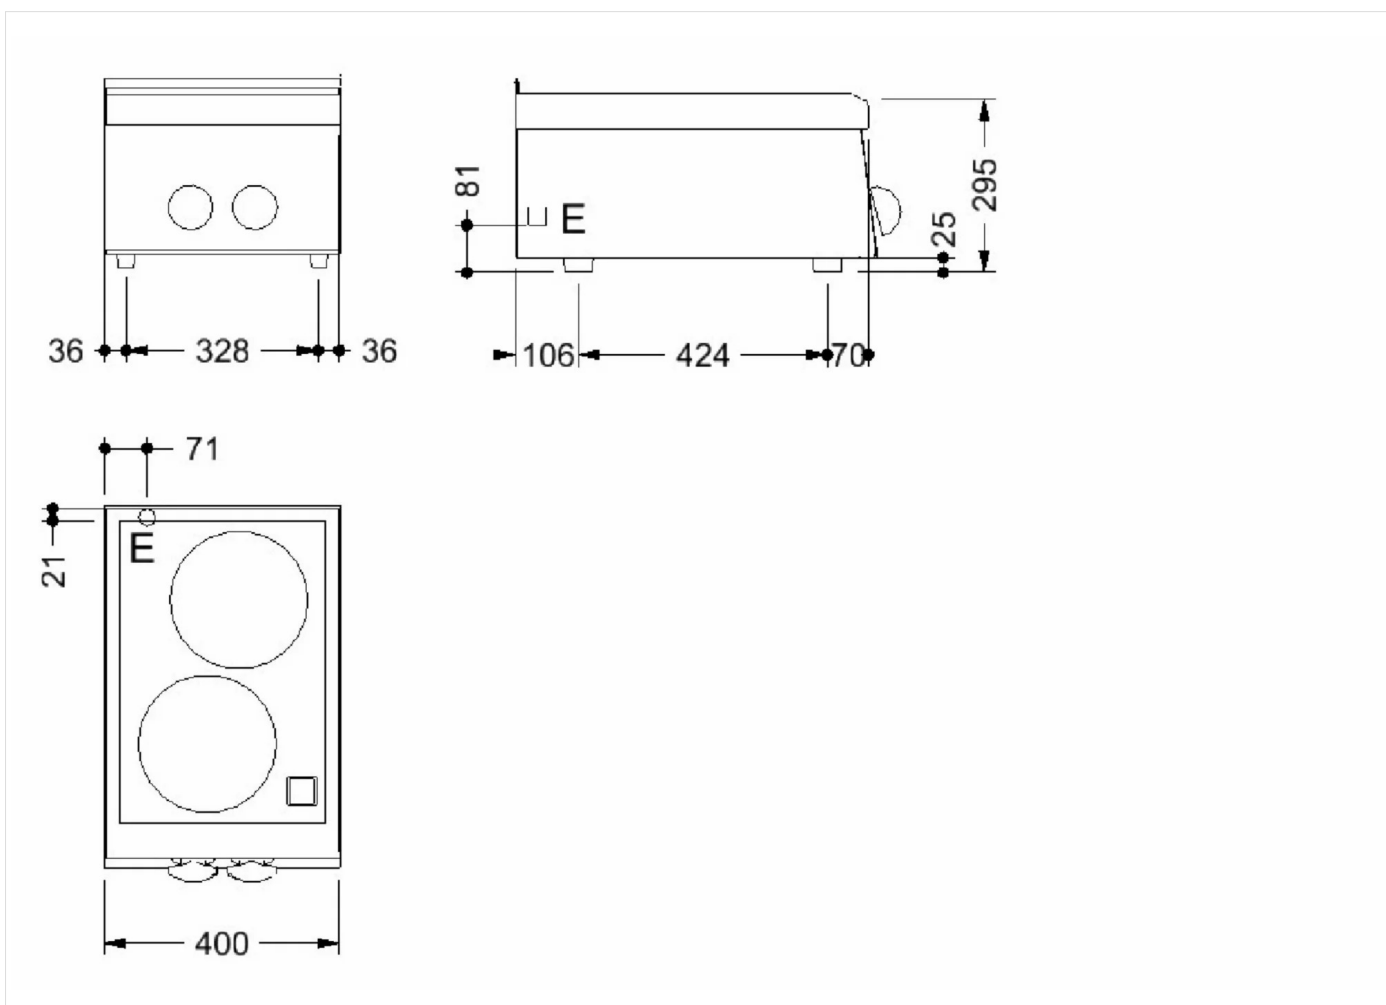

GAMMA	CODICE	MODELLO	FUNZIONE
MI - 60	CRO853I2O	V64EP	Cucine Vetrocera mica

PRODOTTO

Cottura vetroceramica 2 zone potenziate Top

DATI TECNICI DI INSTALLAZIONE

(E) Allacciamento Elettrico:

VAC230 / VAC230 3 / VAC400 3N 50/60Hz