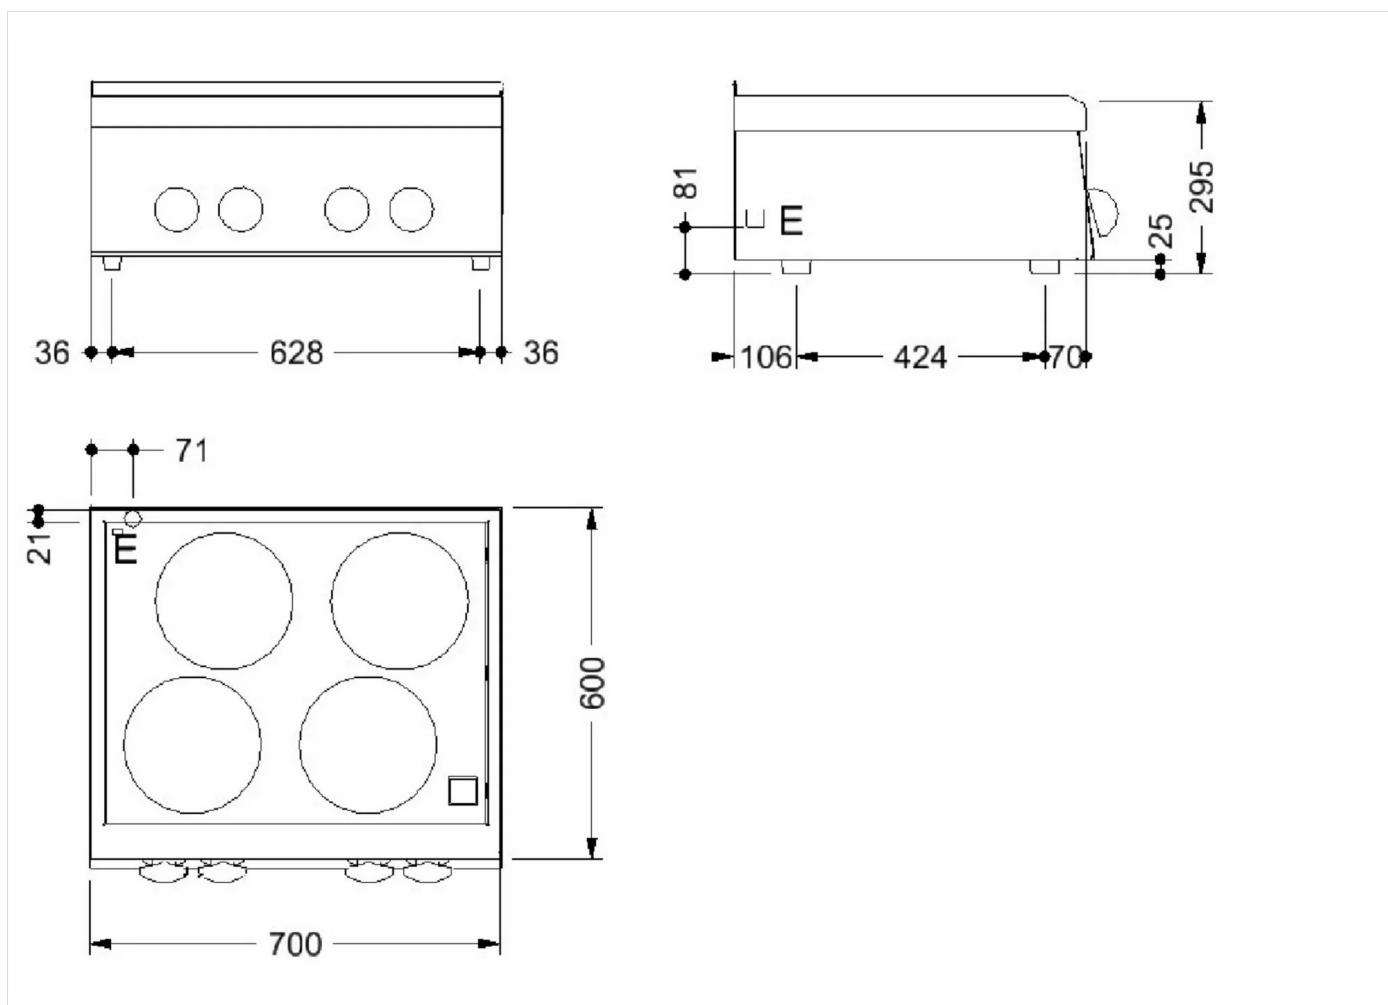

GAMA	CÓDIGO	MODELO	FUNCIÓN
MI - 60	CRO853140	V67EP	Vitrocera mica

PRODUCTO

Cocina eléctrica con encimera de cristal vitrocerámico de 4 zonas potenciadas de sobremesa

GAMA	CÓDIGO	MODELO	FUNCIÓN
MI - 60	CRO853140	V67EP	Vitrocera mica

PRODUCTO

Cocina eléctrica con encimera de cristal vitrocerámico de 4 zonas potenciadas de sobremesa

DETALLES TÉCNICOS DE INSTALACIÓN

(E) Conexión Eléctrica: VAC230 3 / VAC400 3N 50/60Hz