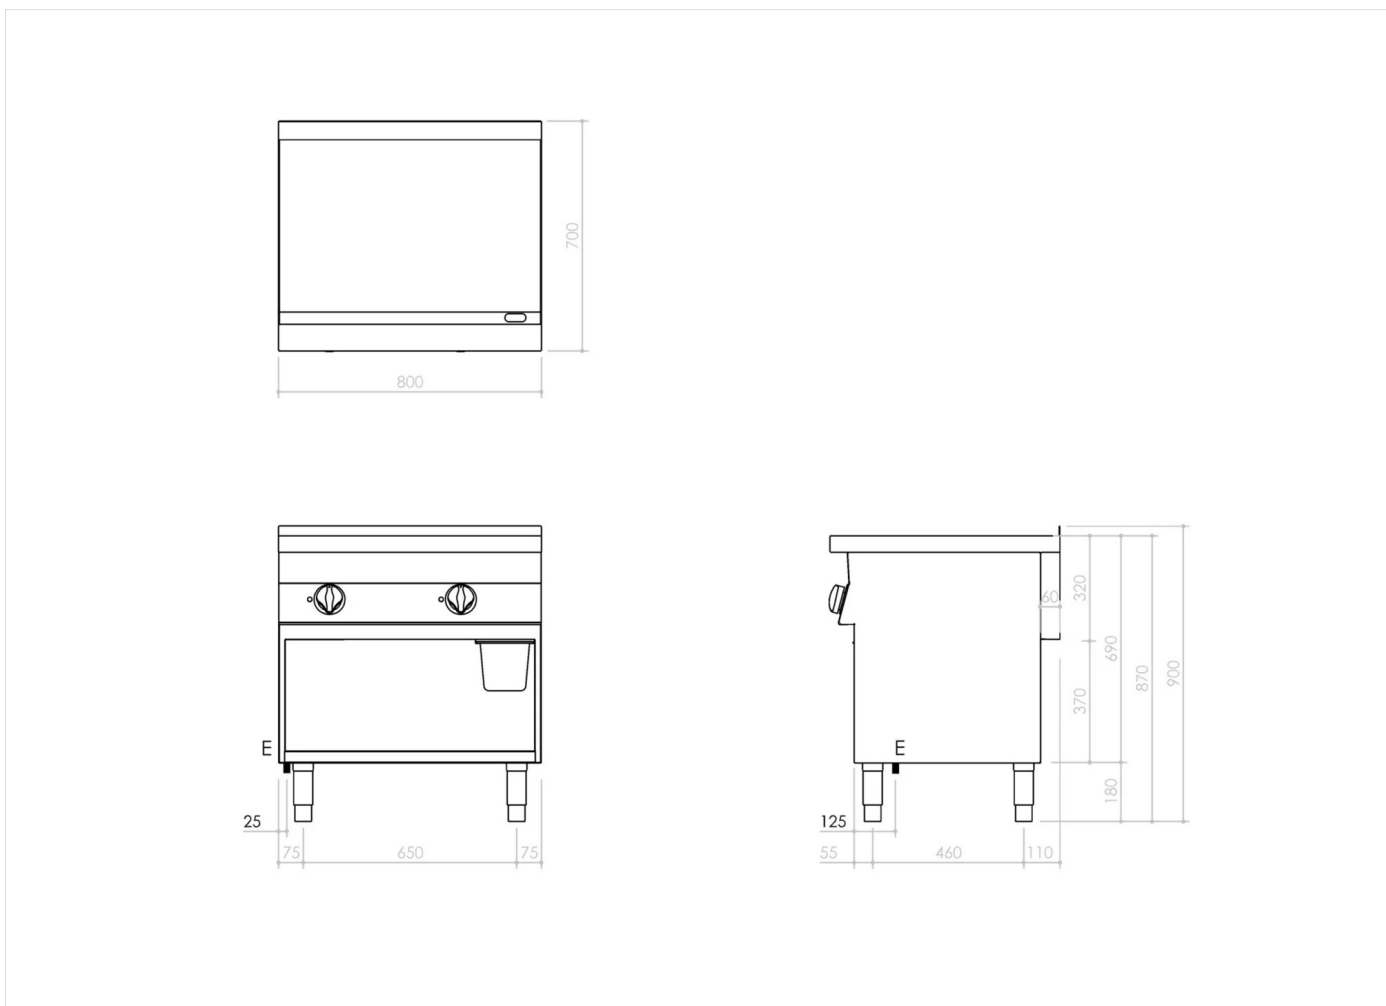

SERIE	ARTIKELNUMMER	MODELL	FUNKTION
MO - 70	CR1307310	NEFT78ELVG#	Griddleplatten aus Stahl

PRODUKT

**Elektro-Grillplatte, glatt, Unterbau offen**

SERIE	ARTIKELNUMMER	MODELL	FUNKTION
MO - 70	CRI307310	NEFT78ELVG#	Griddleplatten aus Stahl

PRODUKT

**Elektro-Grillplatte, glatt, Unterbau offen**

**INSTALLATIONSANGABEN**

(E) Elektroanschluss: **380-415 V 3N 50-60Hz**