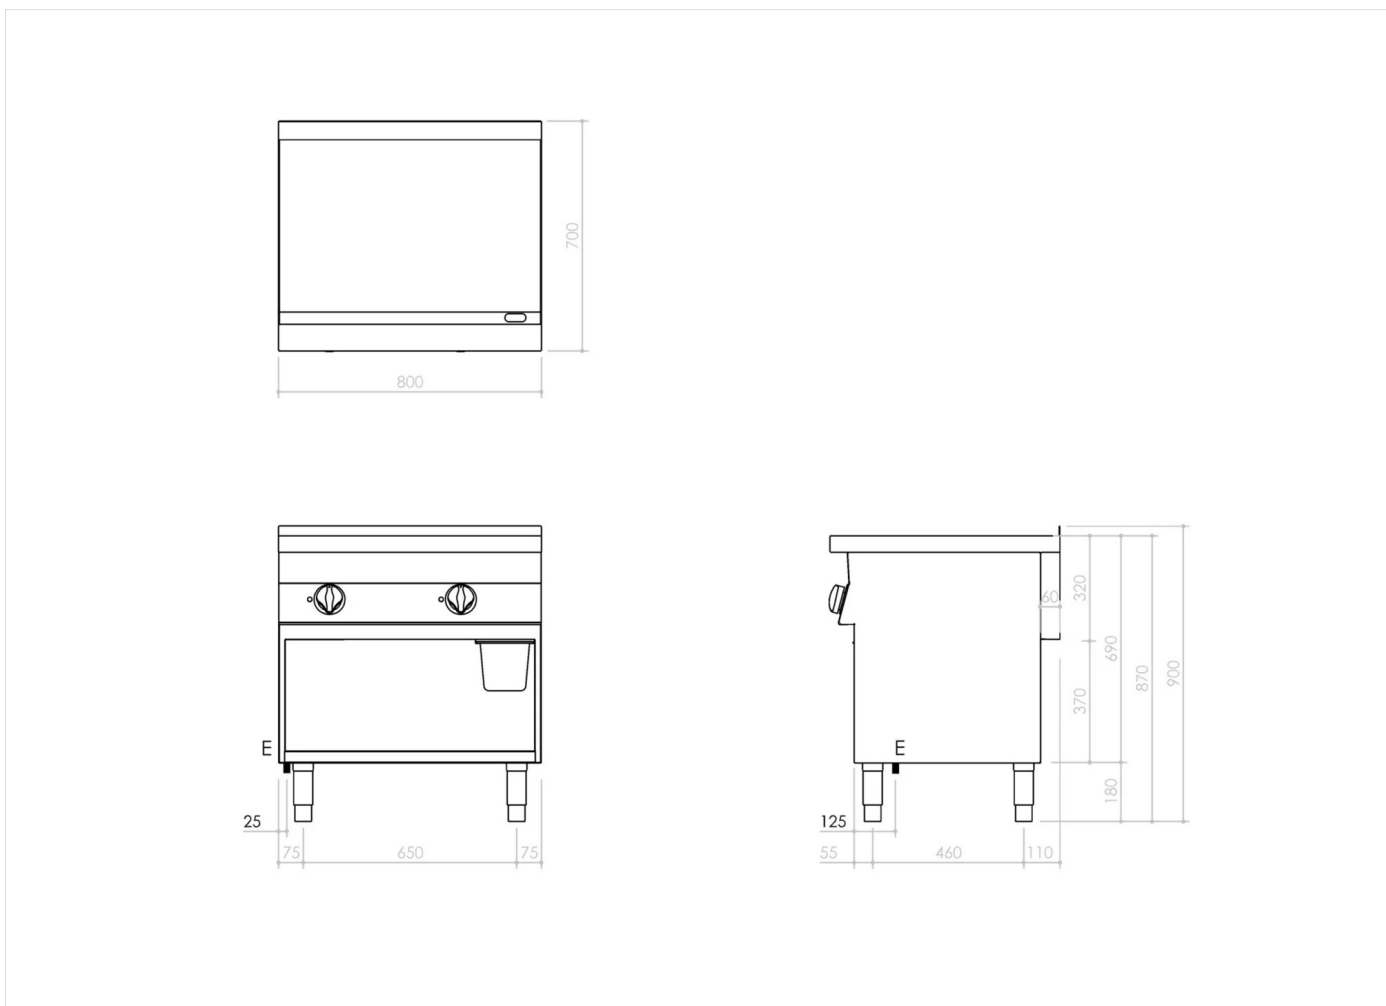

GAMA	CÓDIGO	MODELO	FUNCIÓN
MO - 70	CRI307310	NEFT78ELVG#	Fry-top - Placa de hierro

PRODUCTO

Fry-top eléctrico con placa lisa montado sobre mueble abierto

DETALLES

GAMA	CÓDIGO	MODELO	FUNCIÓN
MO - 70	CRI307310	NEFT78ELVG#	Fry-top - Placa de hierro

PRODUCTO

Fry-top eléctrico con placa lisa montado sobre mueble abierto

DETALLES TÉCNICOS DE INSTALACIÓN

(E) Conexión Eléctrica: **380-415 V 3N 50-60Hz**