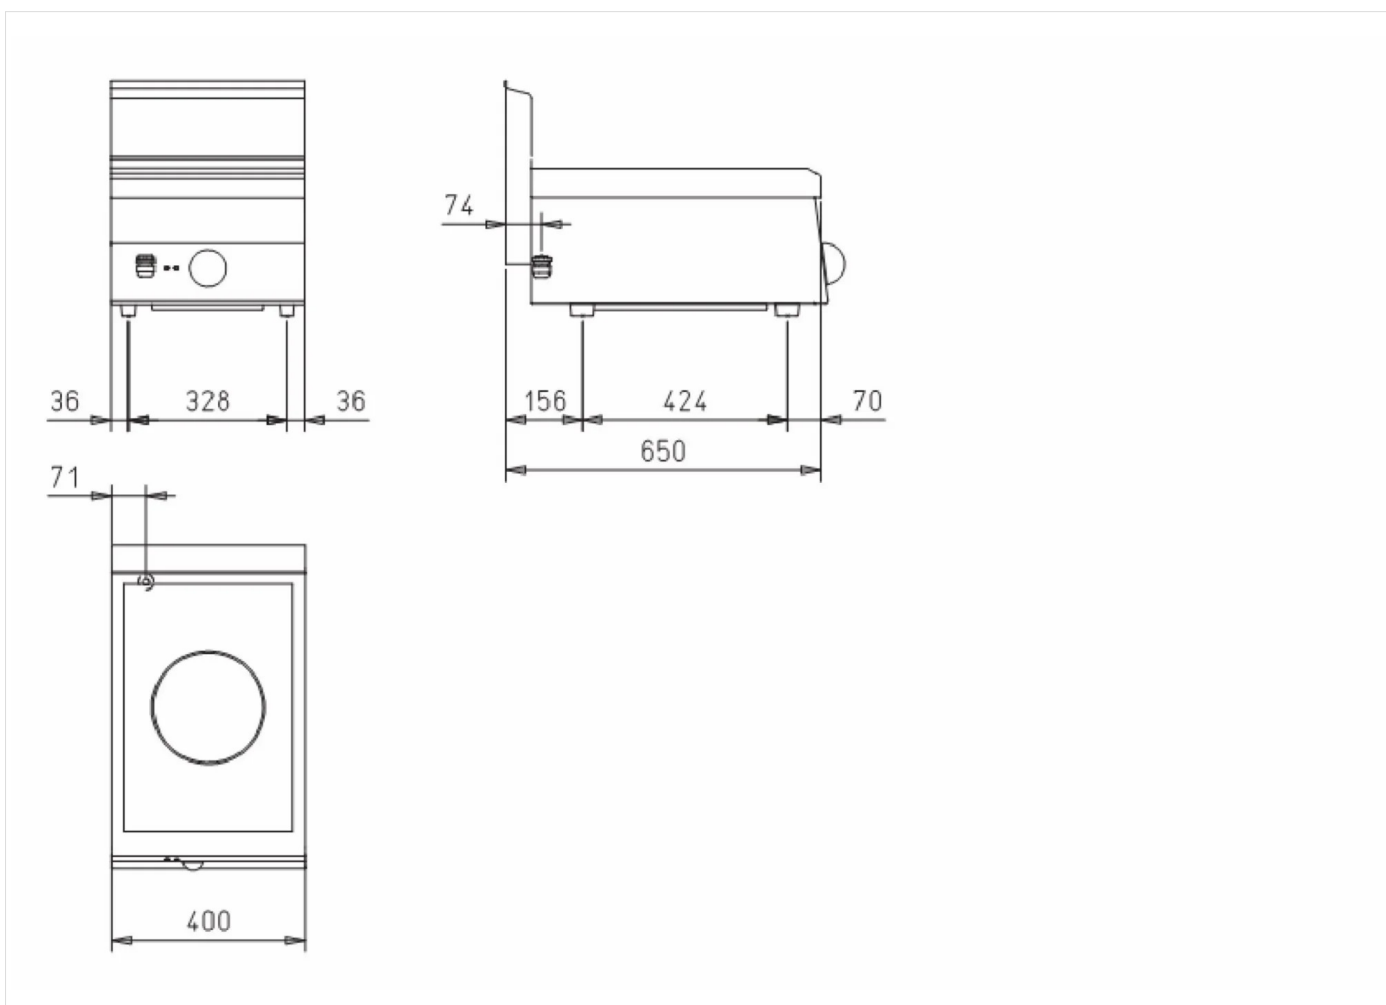

GAMA	CÓDIGO	MODELO	FUNCIÓN
MI - 60	CRO853171	I64E	Cocinas de inducción

PRODUCTO

Cocina de inducción de 1 zona de sobremesa

GAMA	CÓDIGO	MODELO	FUNCIÓN
MI - 60	CRO853I71	I64E	Cocinas de inducción

PRODUCTO

Cocina de inducción de 1 zona de sobremesa

DETALLES TÉCNICOS DE INSTALACIÓN

(E) Conexión Eléctrica:

VAC400 3N 50/60Hz