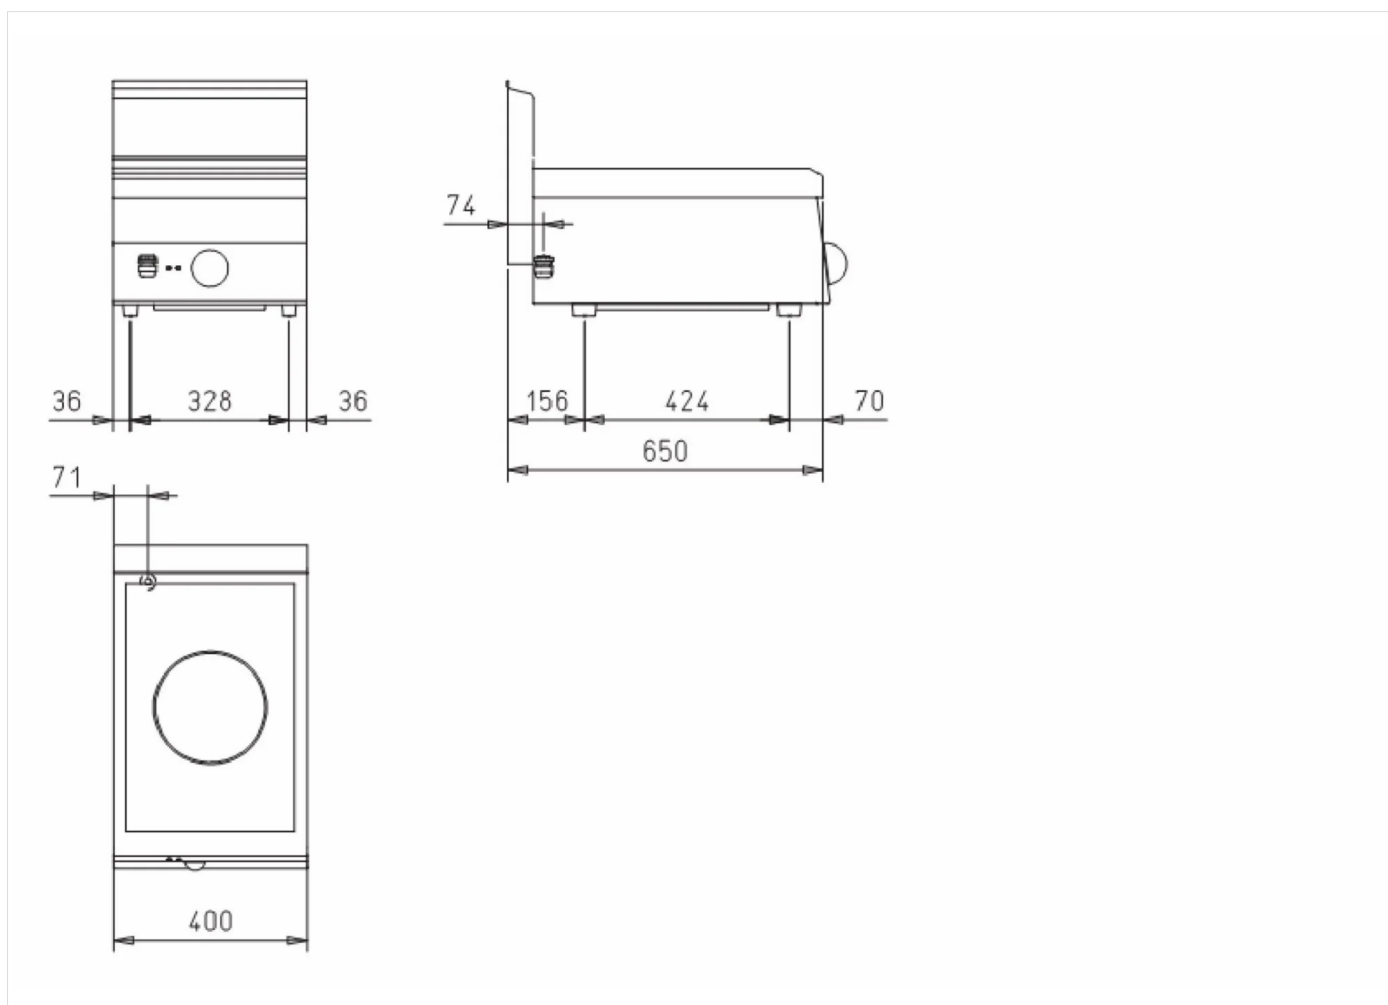

GAMMA	CODICE	MODELLO	FUNZIONE
MI - 60	CRO853171	I64E	<b>Cucine a induzione</b>

PRODOTTO

**Cottura induzione | zona Top**

GAMMA	CODICE	MODELLO	FUNZIONE
MI - 60	CRO853171	I64E	Cucine a induzione

PRODOTTO

Cottura induzione | zona Top

#### DATI TECNICI DI INSTALLAZIONE

(E) Allacciamento Elettrico:

VAC400 3N 50/60Hz