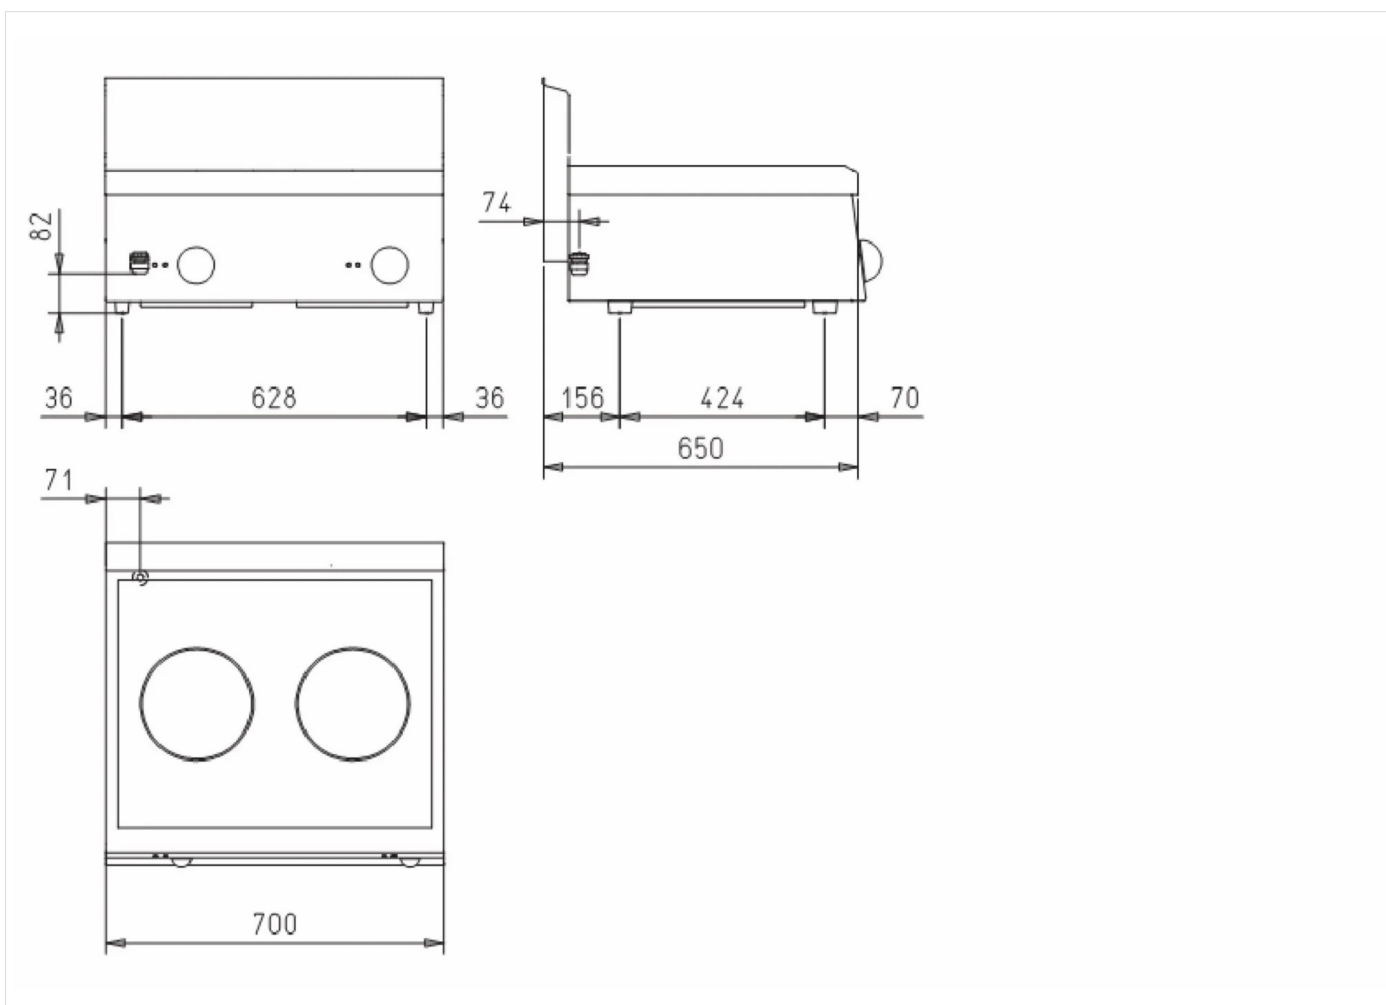

GAMA	CÓDIGO	MODELO	FUNCIÓN
MI - 60	CRO853181	I67E	<b>Cocinas de inducción</b>

PRODUCTO

**Cocina de inducción de 2 zonas de sobremesa**

GAMA	CÓDIGO	MODELO	FUNCIÓN
MI - 60	CRO853181	I67E	Cocinas de inducción

PRODUCTO

Cocina de inducción de 2 zonas de sobremesa

DETALLES TÉCNICOS DE INSTALACIÓN

(E) Conexión Eléctrica:

VAC400 3N 50/60Hz