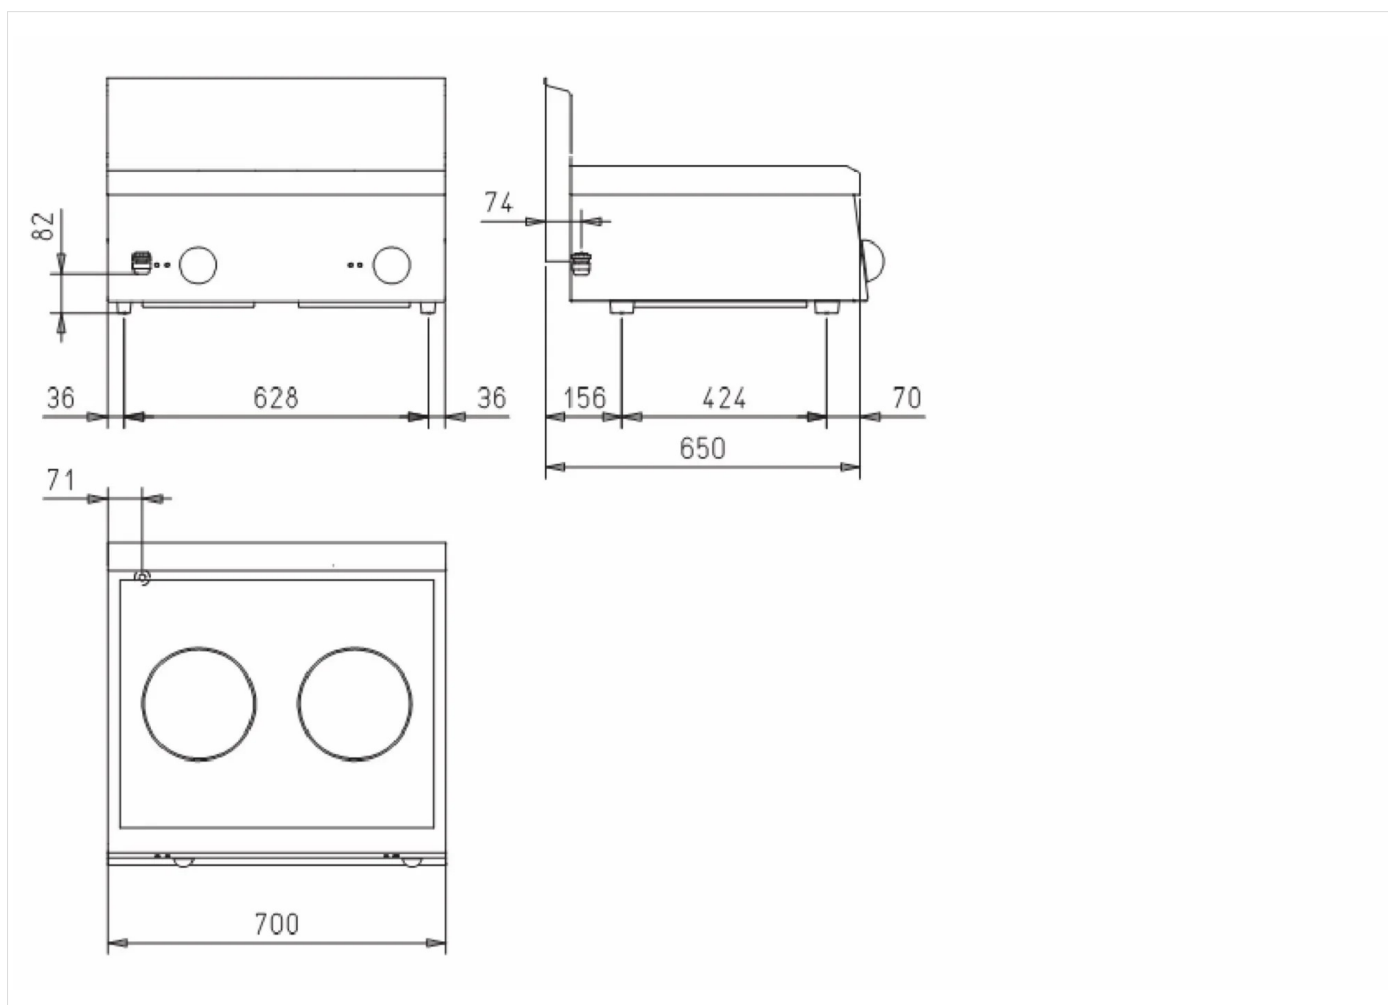

SERIE	ARTIKELNUMMER	MODELL	FUNKTION
MI - 60	CRO853181	I67E	Induktionskochfelder

PRODUKT

Induktionsherd 2 Zonen Tischgerät

SERIE	ARTIKELNUMMER	MODELL	FUNKTION
MI - 60	CRO853I8I	I67E	Induktionskochfelder

PRODUKT

Induktionsherd 2 Zonen Tischgerät

INSTALLATIONSANGABEN

(E) Elektroanschluss:

VAC400 3N 50/60Hz