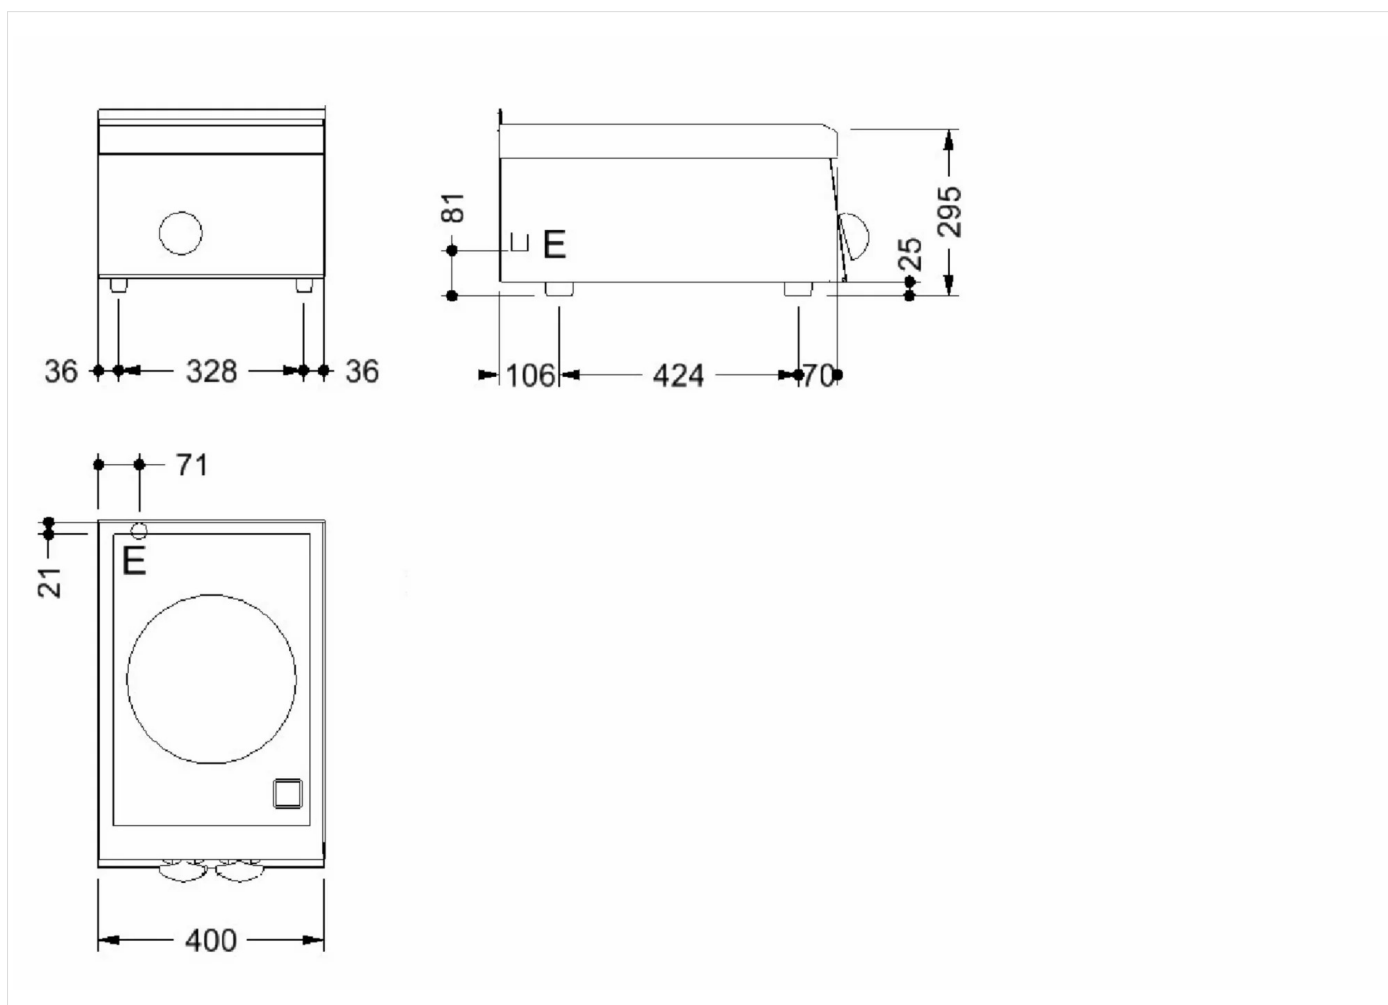

GAMA	CÓDIGO	MODELO	FUNCIÓN
MI - 60	CRO853571	IW64E	Cocinas de inducción

PRODUCTO

Cocina wok de inducción de sobremesa

GAMA	CÓDIGO	MODELO	FUNCIÓN
MI - 60	CRO853571	IW64E	Cocinas de inducción

PRODUCTO

Cocina wok de inducción de sobremesa

DETALLES TÉCNICOS DE INSTALACIÓN

(E) Conexión Eléctrica: VAC400 3N 50/60Hz