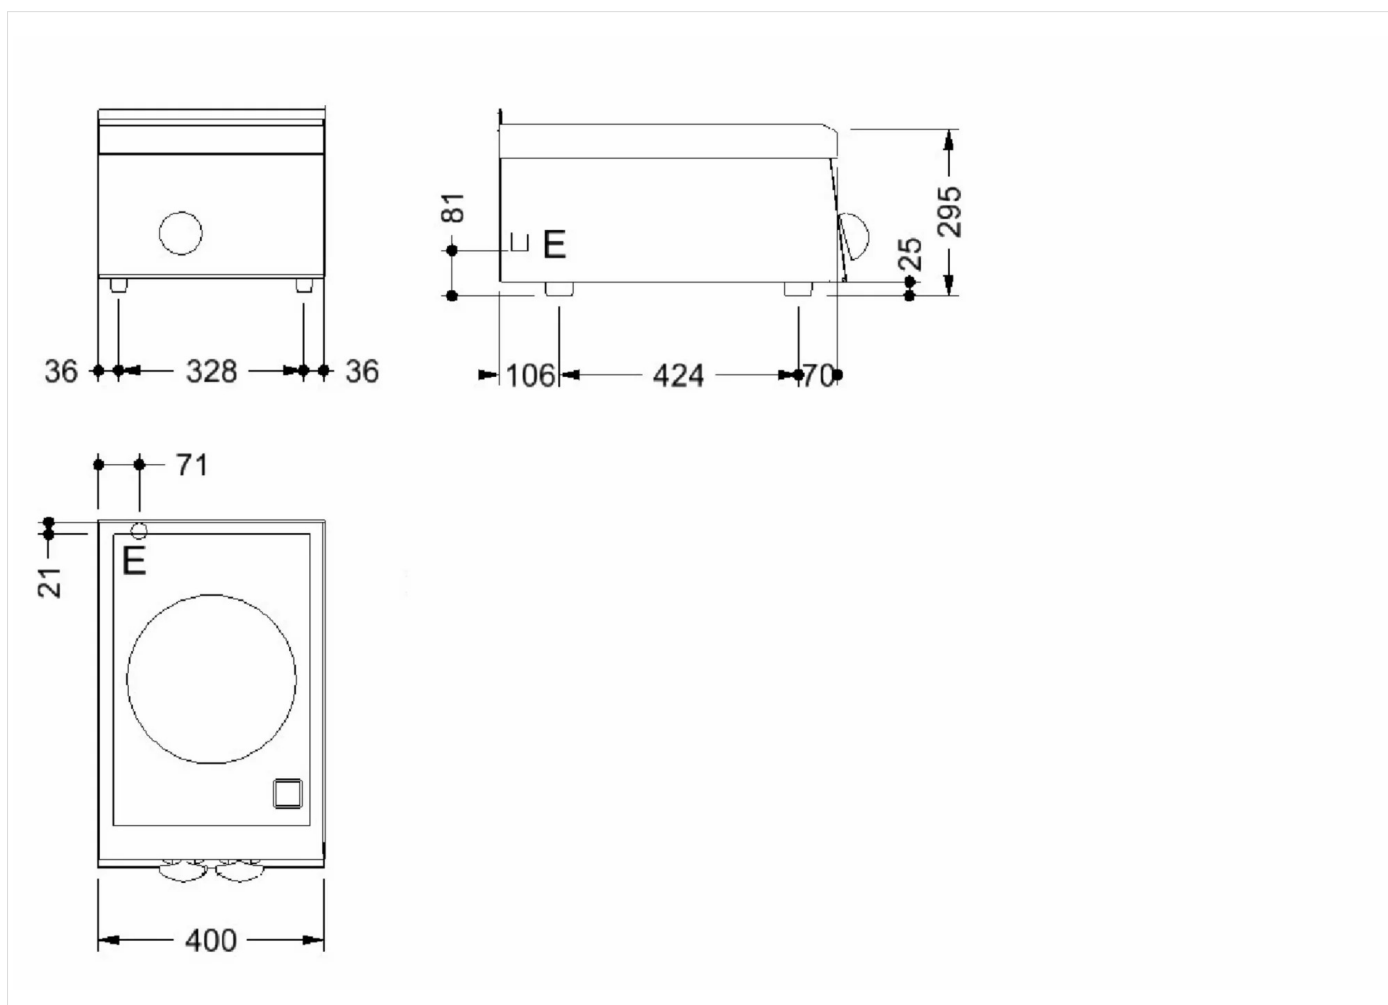

SERIE	ARTIKELNUMMER	MODELL	FUNKTION
MI - 60	CRO853571	IW64E	Induktionskochfelder

PRODUKT

Induktionswok | Zone Tischgerät

SERIE	ARTIKELNUMMER	MODELL	FUNKTION
MI - 60	CRO853571	IW64E	Induktionskochfelder

PRODUKT

Induktionswok | Zone Tischgerät

INSTALLATIONSANGABEN

(E) Elektroanschluss: VAC400 3N 50/60Hz