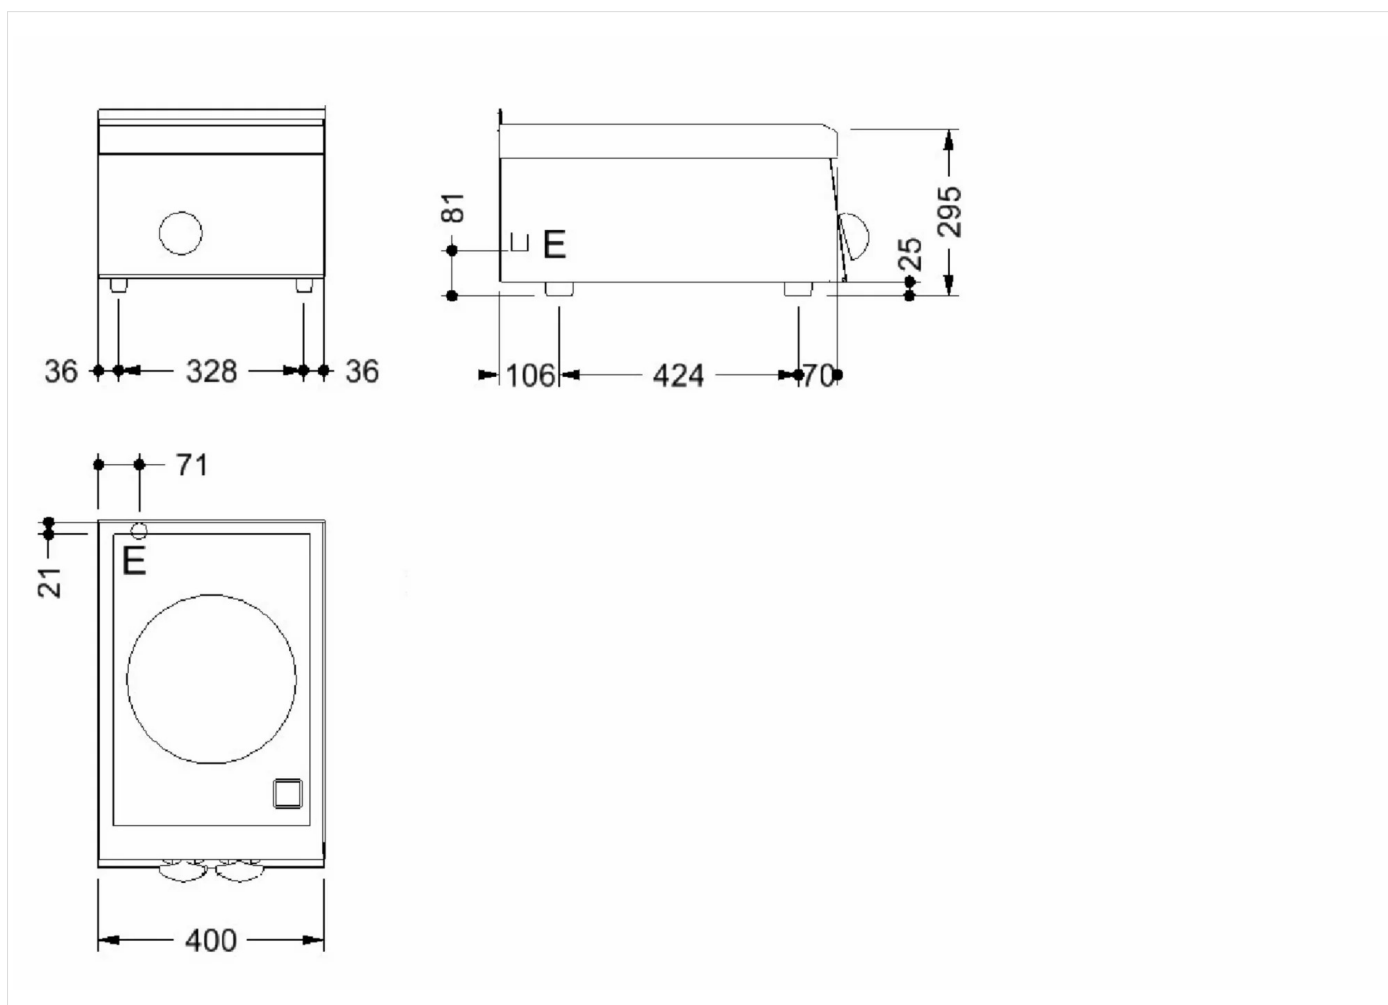

GAMME	CODE	MODÈLE	FONCTION
MI - 60	CRO853571	IW64E	Cuisinières à induction

ARTICLE

Plaque de cuisson à induction wok Top

DONNÉES TECHNIQUES D'INSTALLATION

(E) Raccordement électrique: VAC400 3N 50/60Hz