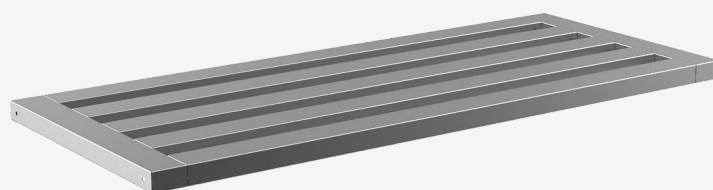

GAMMA

**Preparazione Standard**

CODICE

**MAMPOOO8420**

MODELLO

**ETXRG146**

PRODOTTO

**Kit ripiano grigliato per scaffali in acciaio inox, 1355mm.**

**DATI TECNICI**

LARGHEZZA (mm):	<b>1355</b>
PROFONDITA' (mm):	<b>460</b>
ALTEZZA (mm):	<b>40</b>
PESO (Kg):	<b>12</b>
VOLUME (m <sup>3</sup> ):	<b>0.25</b>

**DESCRIZIONE**

Kit ripiano grigliato per scaffalature costruito in acciaio inox. Ripiano rinforzato per supportare un carico di 150 kg/mq. distribuito in modo uniforme su tutta la superficie.