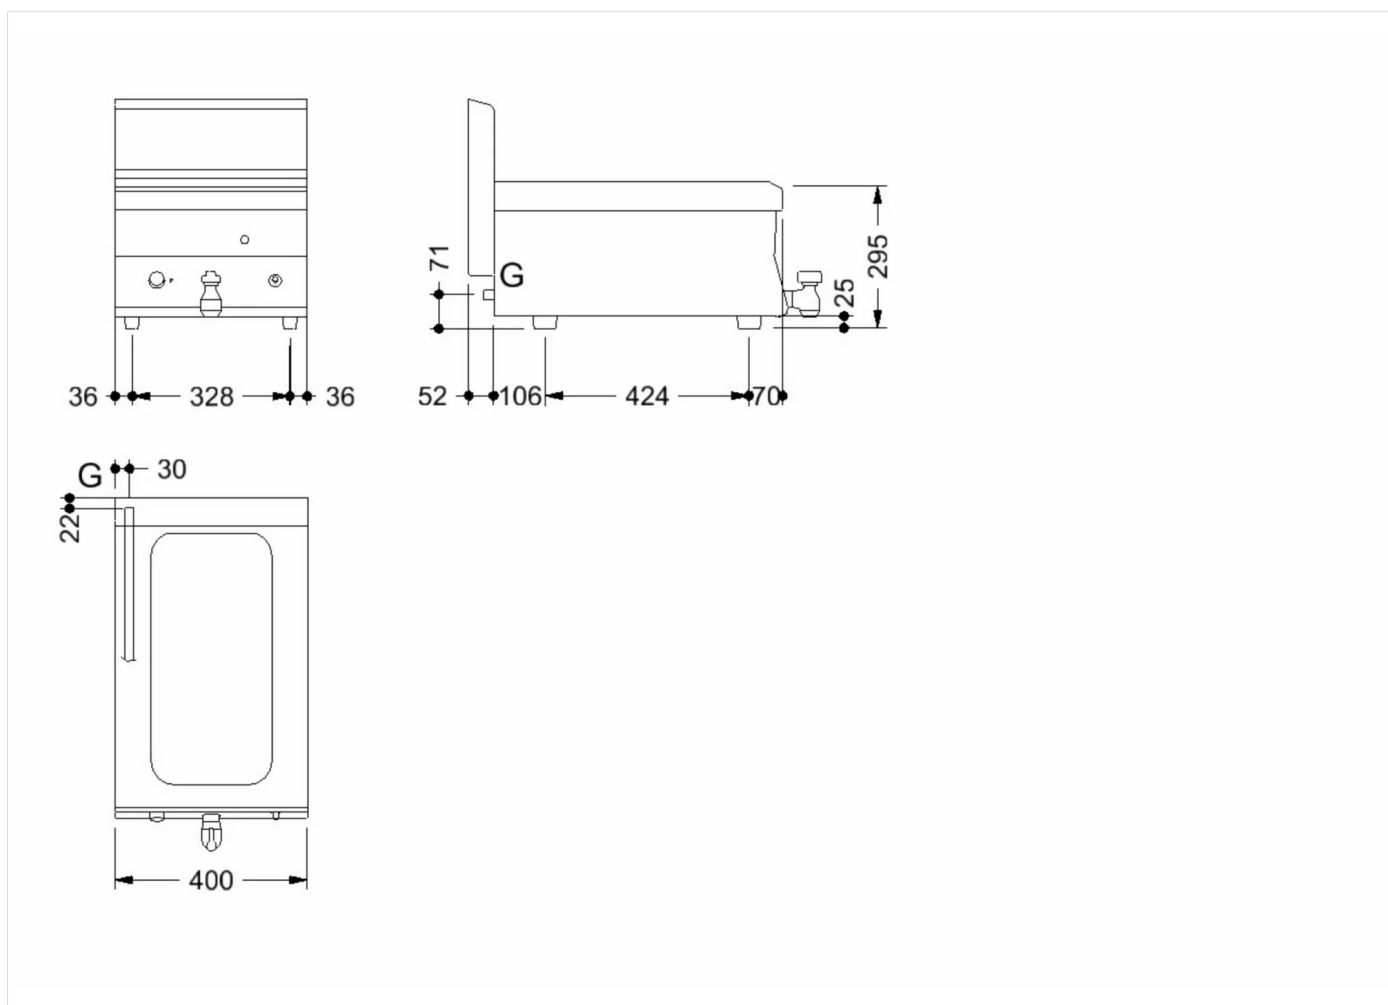

GAMA	CÓDIGO	MODELO	FUNCIÓN
MI - 60	CRI620400	F64G8	Freidoras

PRODUCTO

Freidora a gas de 1 cuba de 8 litros de sobremesa

DETALLES TÉCNICOS DE INSTALACIÓN

(G) Llegada Gas: $\text{Ø}1/2''$