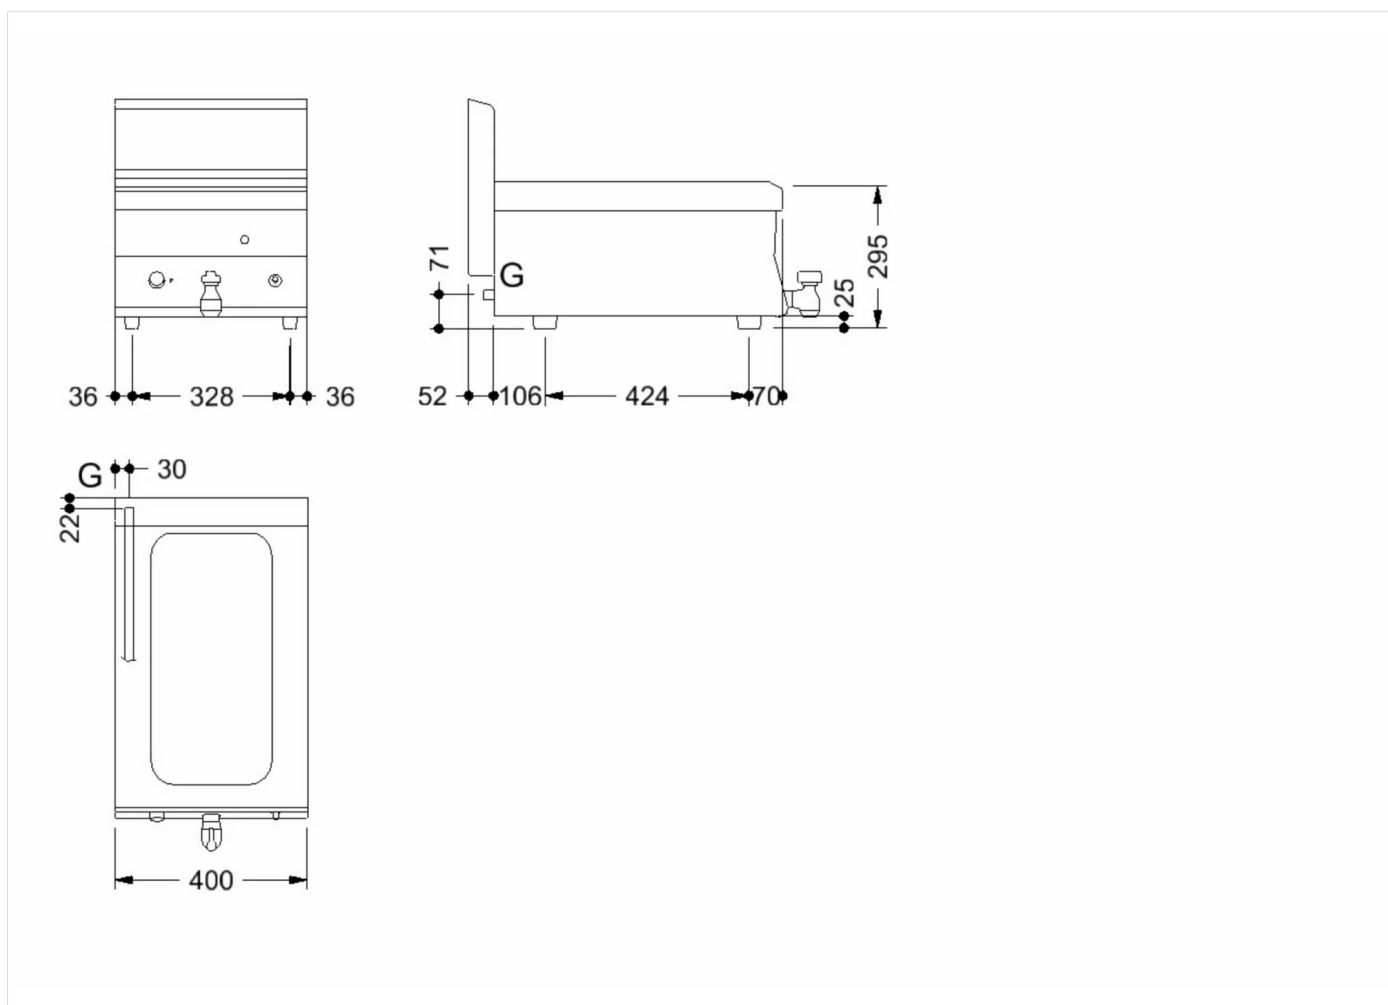

GAMMA	CODICE	MODELLO	FUNZIONE
MI - 60	CRI620400	F64G8	Friggitrici

PRODOTTO

Friggitrice gas l vasca 8 lt Top

DATI TECNICI DI INSTALLAZIONE

(G) Arrivo Gas:

Ø1/2"